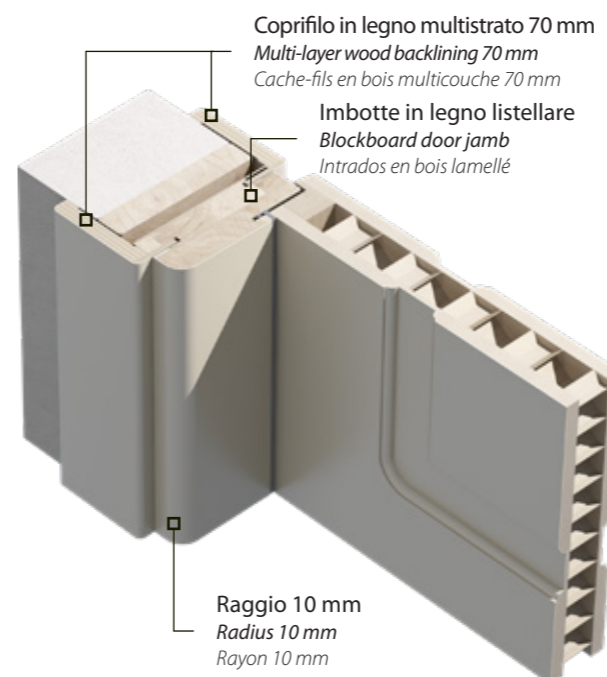

Character and personality

Le classique et la rencontre moderne pour un design contemporain et sophistiqué. Les lignes faites avec gravure de haute précision, avec une base carrée, définissent une nouvelle façon de dessiner la porte, essentielle et décoratif dans le même temps. TOSCA est le port idéal pour petits et grands projets.

222 Laccato RAL 9003
Lacquered RAL 9003
Laqué RAL 9003

225 Laccato RAL 6019
Lacquered RAL 6019
Laqué RAL 6019

221 Laccato RAL 1013
Lacquered RAL 1013
Laqué RAL 1013

Serie LPC

Modelli
Models
Modèles

Per lavorazioni personalizzate, contattare l'ufficio commerciale.
For working on the request to contact the sales office.
Pour travailler sur la demande de contacter le bureau des ventes.

Imbotte - Raggio 10 con cerniera anuba (Standard)*
Door jamb - Radius 10 with anuba hinge (Standard)*
Intrados - Rayon 10 avec charnière anuba (Standard)*

Scopri gli imbotti opzionali disponibili a pag. 196
Discover the other optional upholstery available on p. 196
Découvrez les autres selleries optionnelles disponibles p. 196