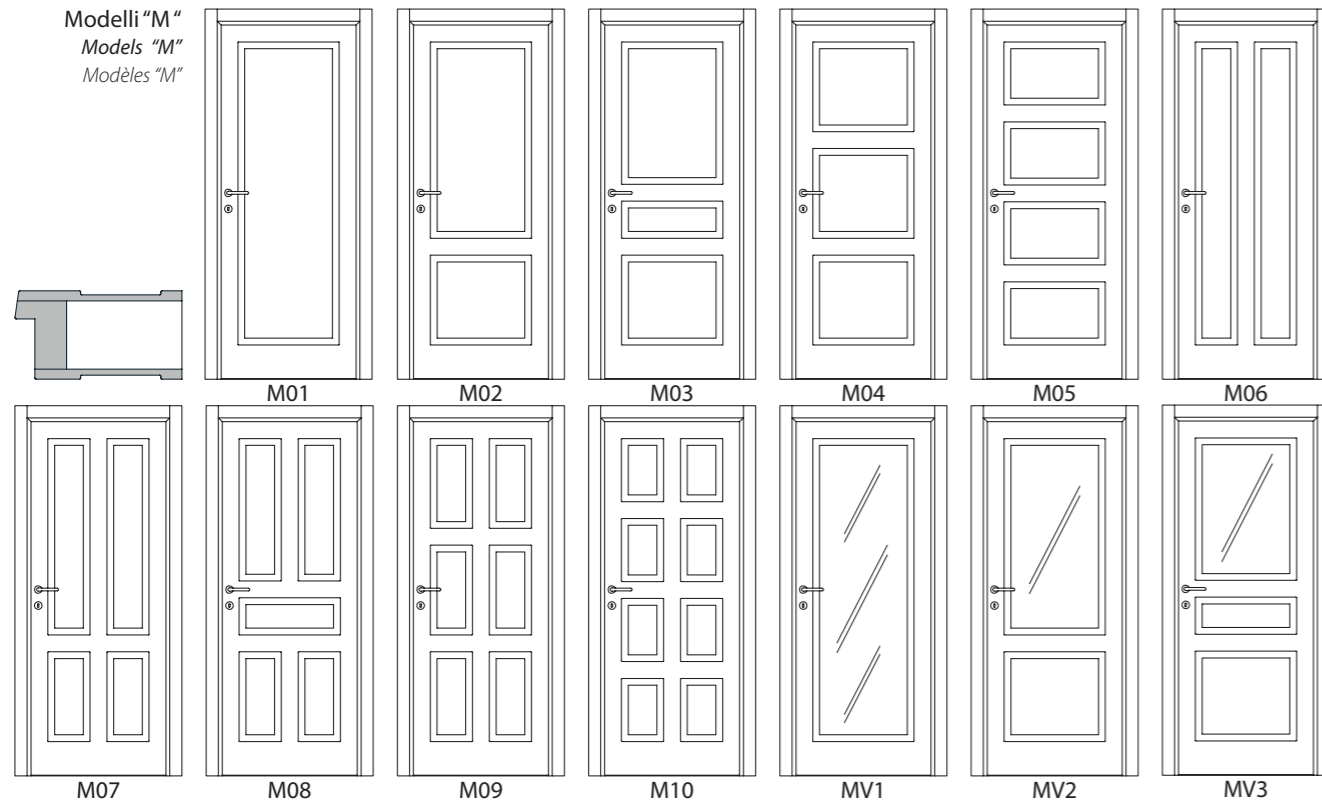

Modelli "M"
Models "M"
Modèles "M"