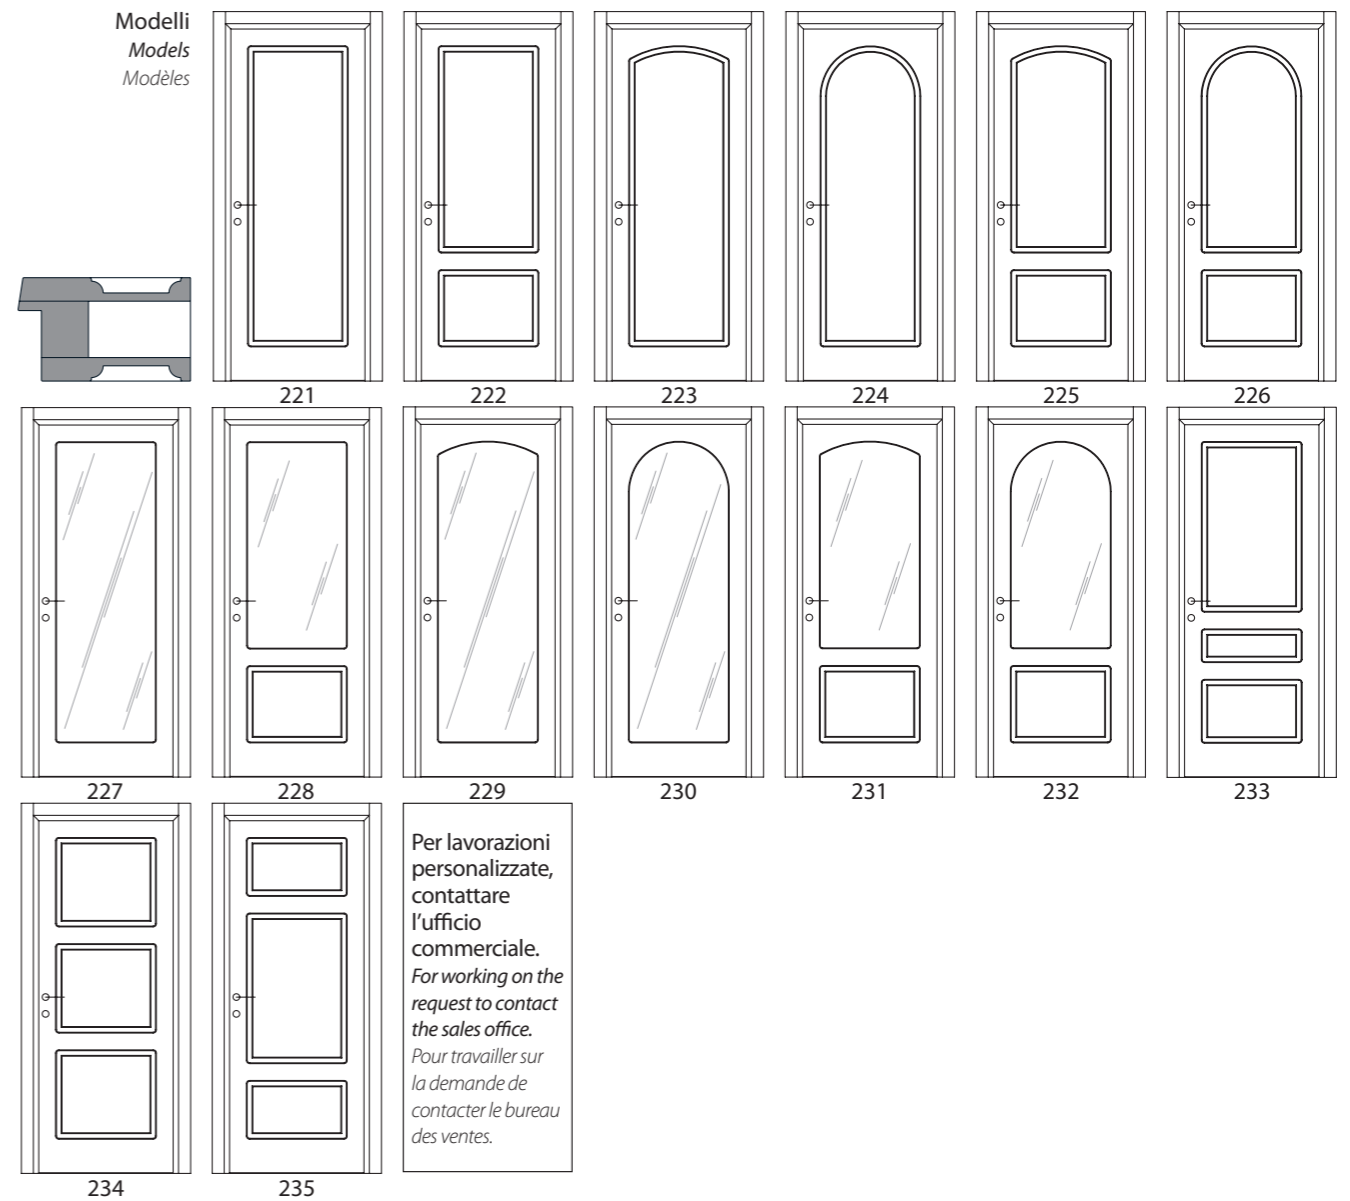

Serie LPC

Modelli
Models
Modèles

Per lavorazioni personalizzate, contattare l'ufficio commerciale.
For working on the request to contact the sales office.
Pour travailler sur la demande de contacter le bureau des ventes.

Imbotte - Raggio 10 con cerniera anuba (Standard)*
Door jamb - Radius 10 with anuba hinge (Standard)*
Intrados - Rayon 10 avec charnière anuba (Standard)*

Scopri gli imbotti opzionali disponibili a pag. 196
Discover the other optional upholstery available on p. 196
Découvrez les autres selleries optionnelles disponibles p. 196