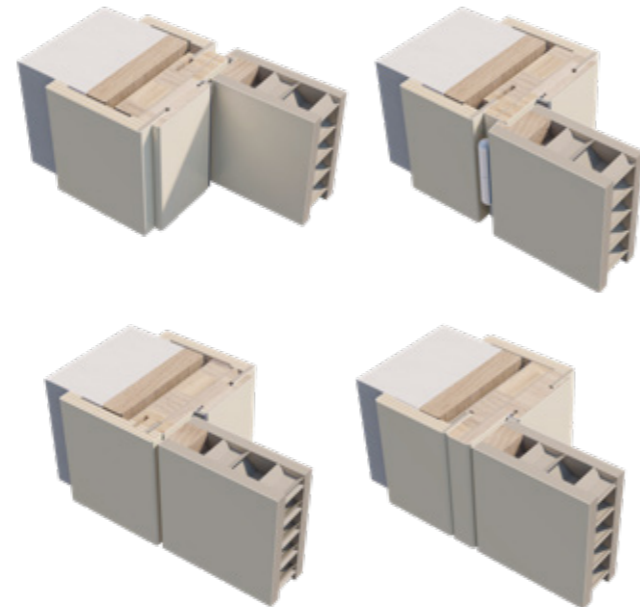

Modelli "M"
Models "M"
Modèles "M"

Imbotte - Raggio 10 con cerniera anuba (Standard)*
Door jamb - Radius 10 with anuba hinge (Standard)*
Intrados - Rayon 10 avec charnière anuba (Standard)*

Scopri gli imbotti opzionali disponibili a pag. 196
Discover the other optional upholstery available on p. 196
Découvrez les autres selleries optionnelles disponibles p. 196

Laccato colori standard
Lacquered standard colors
Couleurs standard laqués

RAL 9003

RAL 9010

RAL 9001

RAL 1013

RAL (opzionale)
RAL (optional)
RAL (sur demande)

RAL 9002

RAL 9018

RAL 7038

RAL 7024

RAL 7032

RAL 7035

RAL 7046

RAL 8019

RAL 7044

RAL 7036

RAL 7012

RAL 9011

RAL 3012

RAL 3011

RAL 6019

RAL 5001

Altri colori RAL su richiesta
Other RAL colors on request
Autres couleurs RAL sur demande

Finitura opaca (di serie)
Matte finish (standard)
Finition mate (standard)

Finitura lucida (opzionale)
Glossy finish (optional)
Finition brillante (sur demande)

Finit. goffrato fine (opzionale)
Finish embossed (optional)
Terminer en relief (sur demande)

Verificare su mazzetta i colori reali, quelli riportati sul presente catalogo sono puramente indicativi
Check wad of real colors, as shown in this catalog are purely indicative
Vérifiez liasse de couleurs réelles, comme indiqué dans ce catalogue sont purement indicatives