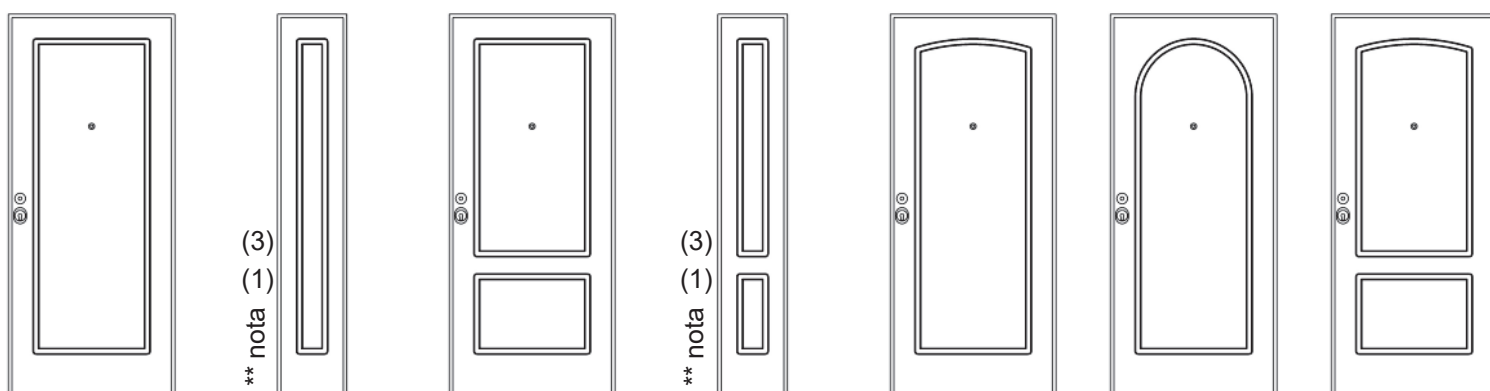

PARTICOLARE (misure indicative)

221   221 L   222   222 L   223   224   225

226   233   233 L   234   234 L   235   235 L