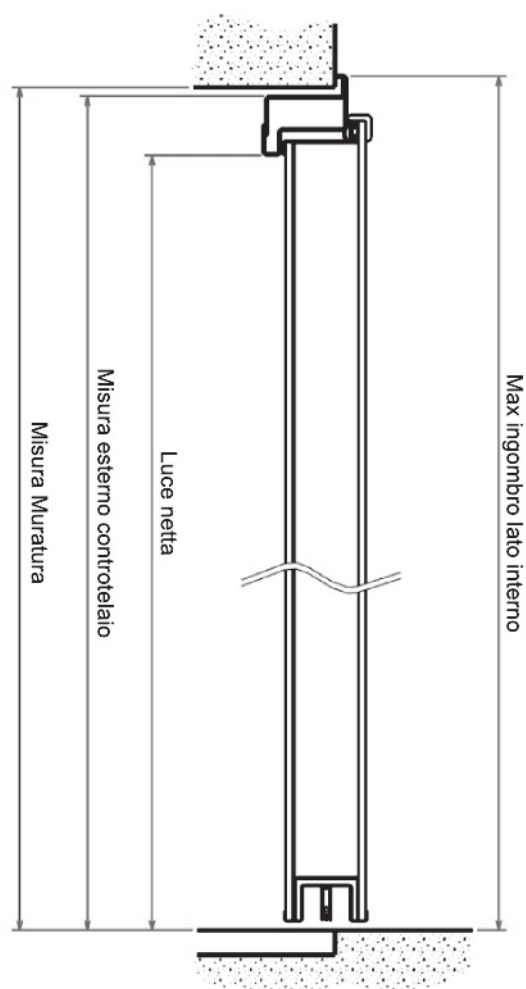

Misure in altezza

Luce netta - misura nominale	2100
Misura esterno controtelaio	2148
Misura muratura grezza	2155
Massimo ingombro lato interno	2165

Scheda Tecnica Elide - CZR

Falso Telaio Tipo CZR - Montaggio in luce con appoggio sul lato interno