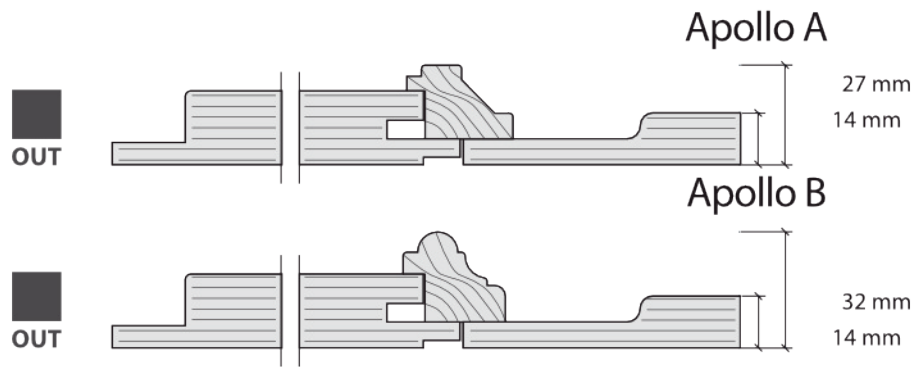

Collezione Apollo

Pannelli in Legno Multistrato Intelaiati con Cornice (non realizzabili ad arco)

PARTICOLARE (misure indicative)