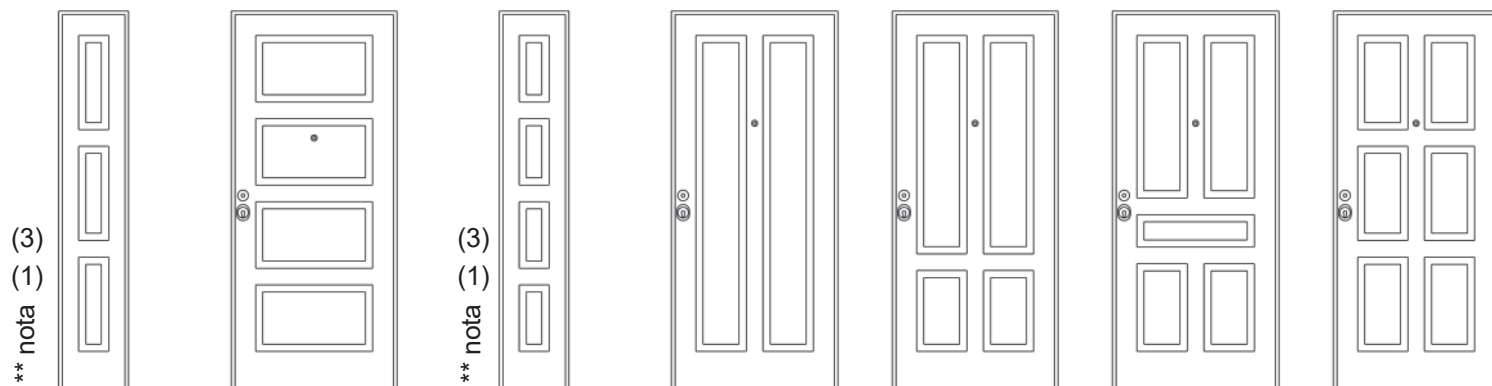

Collezione

Tosca M

Il classico e il moderno si incontrano per un design contemporaneo e ricercato. Le linee realizzate con incisione di alta precisione, a base quadrata, definiscono un nuovo modo di disegnare la porta, essenziale e decorativo al tempo stesso. Coordinabile anche con porte interne.

Collezione Tosca M

Pannelli Pantografati Serie Tosca Moderna

PARTICOLARE (misure indicative)

M01 M01 L M02 M02 L M03 M03 L M04

M04 L M05 M05 L M06 M07 M08 M09

M10

**
 nota (1) : con montanti di larghezza ridotta (rispetto all'anta principale).
 nota (2) : misura anta min. in L. cm.35 con vetro di cm.10 circa.
 nota (3) : misura anta min. in L. cm.35 con bugna di cm.3 circa (parte interna piana).
 nota (4) : misura anta min. in L. cm.35 circa con vetro di cm.10 e bugna cm.3 (parte interna piana).