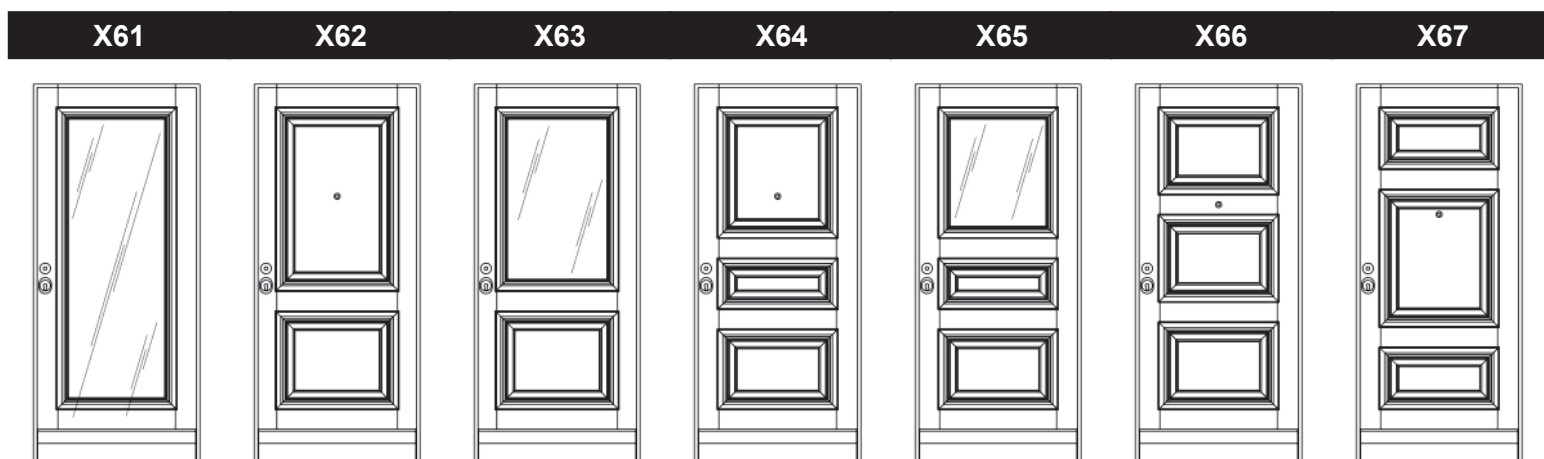

PARTICOLARE (misure indicative)