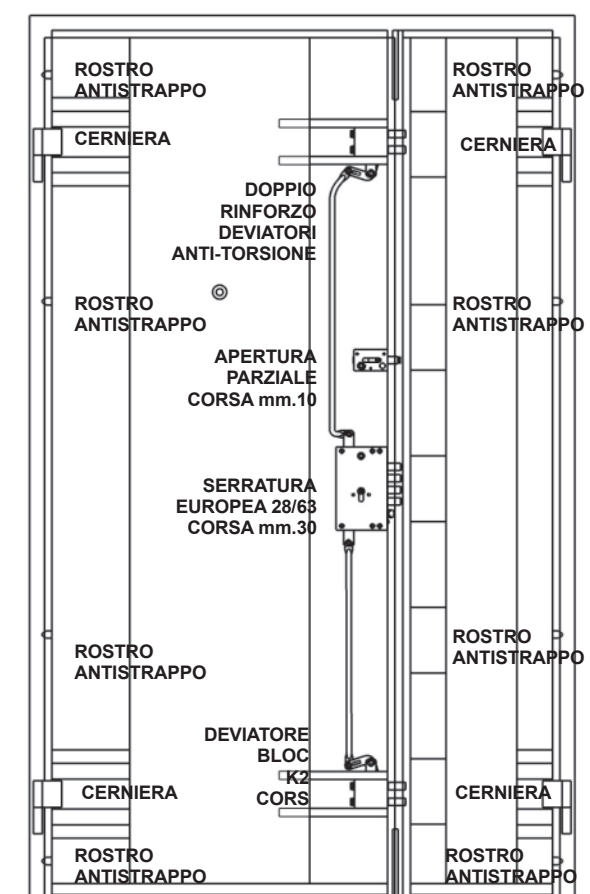

CARATTERISTICHE TECNICHE

- CONTROTELAIO In acciaio zincato spessore mm.2
- TELAIO In acciaio spessore mm.2 verniciato a fuoco colore testa di moro opaco (RAL 8019)
- ANTE In acciaio spessore mm.1 zincato, omega unico interno (doppia lamiera)
- GUARNIZIONE Doppia guarnizione, anta/telaio
- CERNIERE Nr.4 doppia registrazione orizzontale e verticale
- PUNTI DI CHIUSURA Nr.8 rostri antistrappo sul lato cerniere
- SERRATURA Serratura a cilindro europeo con 5 chiavi + 1 chiave da cantiere
- DEFENDER Protezione cilindro in acciaio
- ACCESSORI DI SERIE Dispositivo limitatore di apertura con pomolo
  Paraspiffero
  Spioncino grandangolo a 180°
  Maniglia interna ed esterna (Pomolo + 1/2 Maniglia)

Set abbattimento acustico 31 DB

K termico 2,44

Permeabilità all'aria - Classe 1

Resistenza al vento - Classe 5