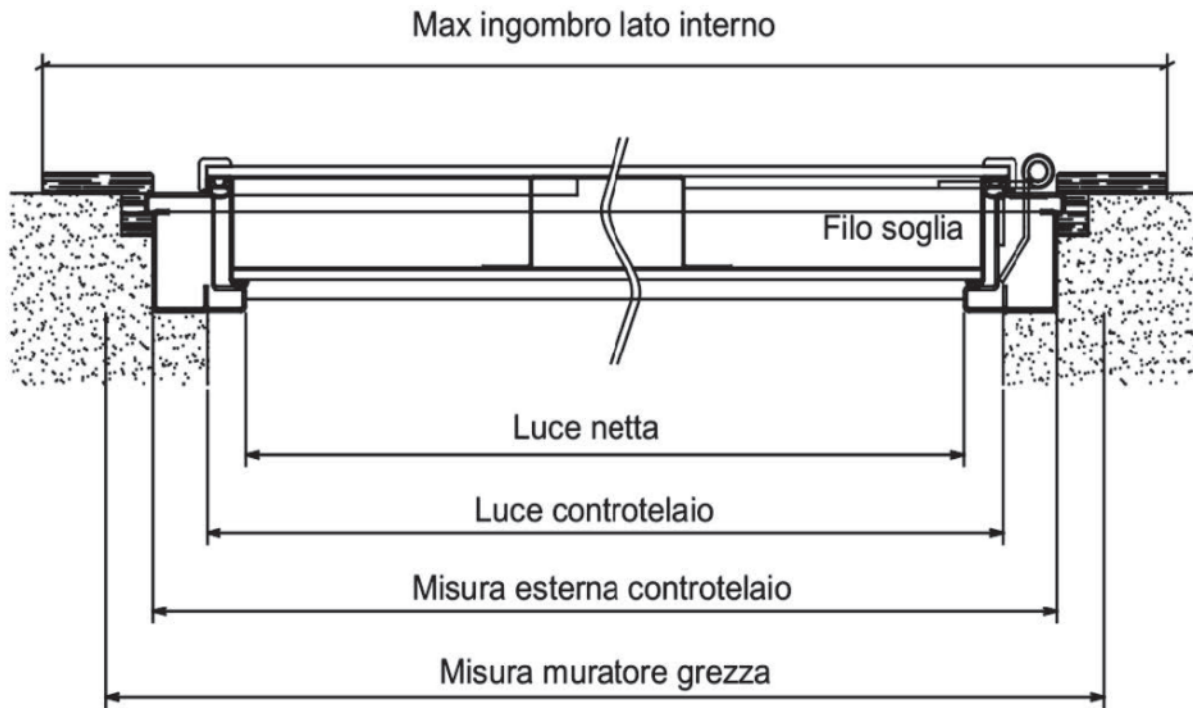

Scheda Tecnica Elide - BM

Falso Telaio Tipo BM - Stipiti in Muratura