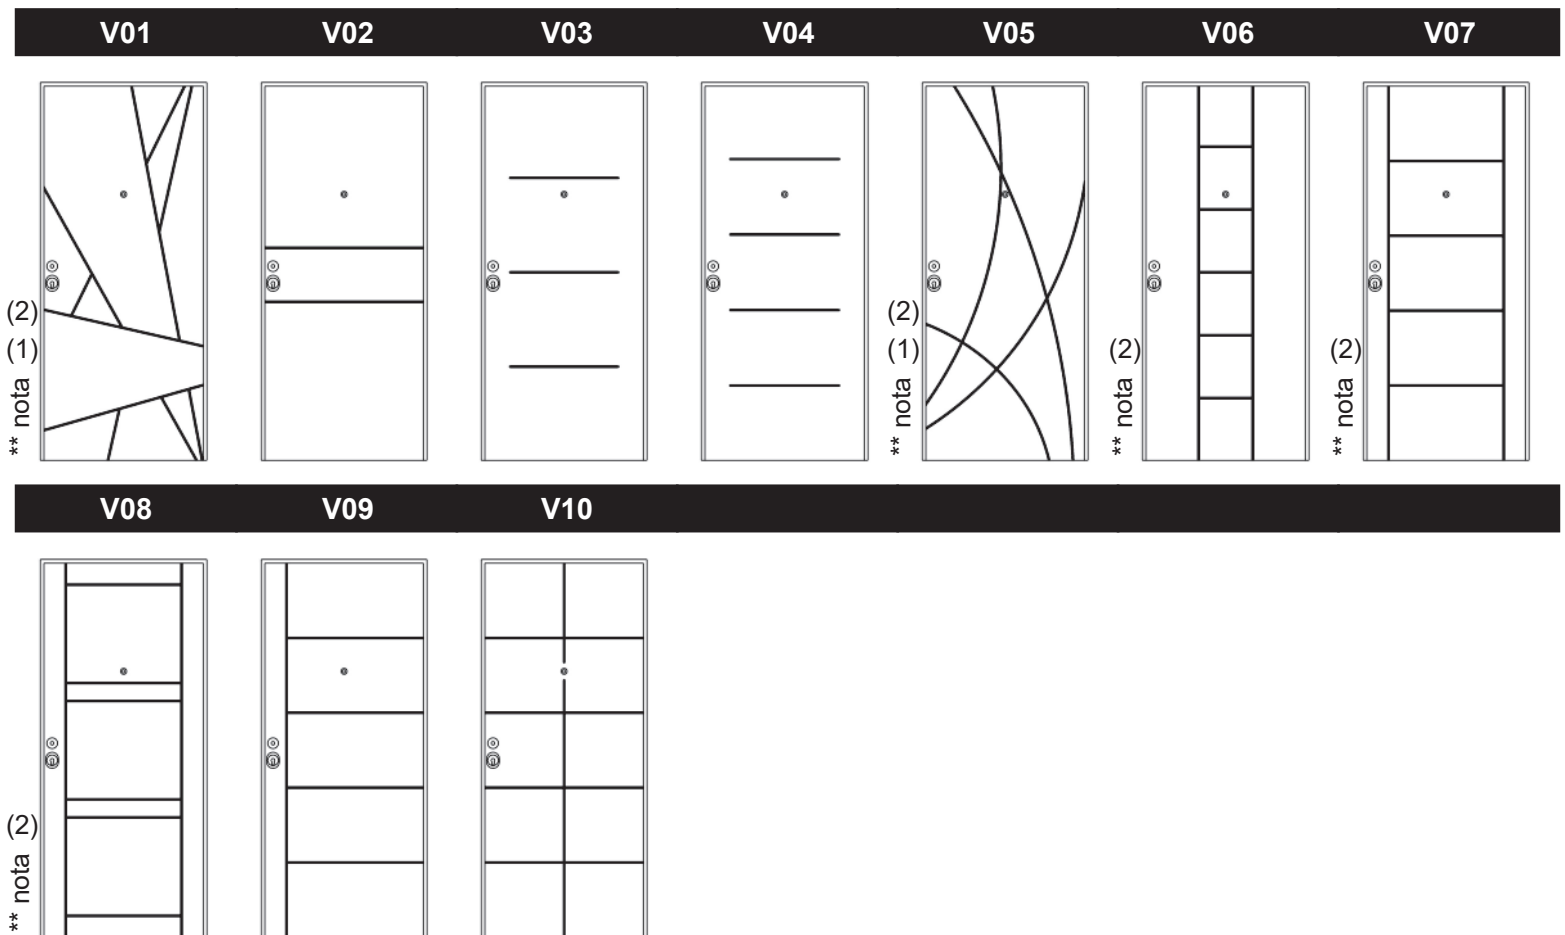

PARTICOLARE (misure indicative)