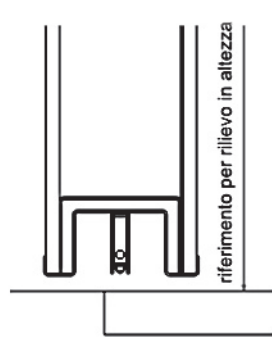

Serrature elettroniche motorizzate

Serratura elettronica Iseo X1R Easy soluzione 1 (sia con alimentazione di rete o pacco batterie) logica interna, comando esterno lettore tag e 3 chiavi trasponder	€	1630,00
Serratura elettronica Iseo X1R Easy soluzione 2 (sia con alimentazione di rete o pacco batterie) logica interna, comando esterno a tastiera numerica con lettore tag integrato e 3 chiavi trasponder	€	1820,00
Serratura elettronica Iseo X1R Easy soluzione 3 (sia con alimentazione di rete o pacco batterie) logica interna, comando esterno a tastiera numerica con lettore tag integrato senza chiavi trasponder	€	1750,00
Serratura elettronica Iseo X1R Easy soluzione 4 (sia con alimentazione di rete o pacco batterie) logica interna, contatto elettrico per apertura remota	€	1380,00
Serratura elettronica Iseo X1R Easy soluzione 5 (sia con alimentazione di rete o pacco batterie) logica interna, contatto elettrico per apertura remota (si consiglia di installare un cilindro con volantino)	€	1250,00
Nr.3 chiavi trasponder aggiuntive	€	210,00
Apertura da cellulare abbinato con cavo remoto (sia con alimentazione di rete o pacco batterie) avvisatore gsm prete con batterie tampone e alimentatore da presa	€	550,00
Lettole di impronte digitali ekey Bluetooth (solo con alimentazione da rete)	€	1450,00
Apriporta Opera Bluetooth (solo con alimentazione da rete)	€	440,00

Tipologie Soglie

Supplemento

Soglia standard