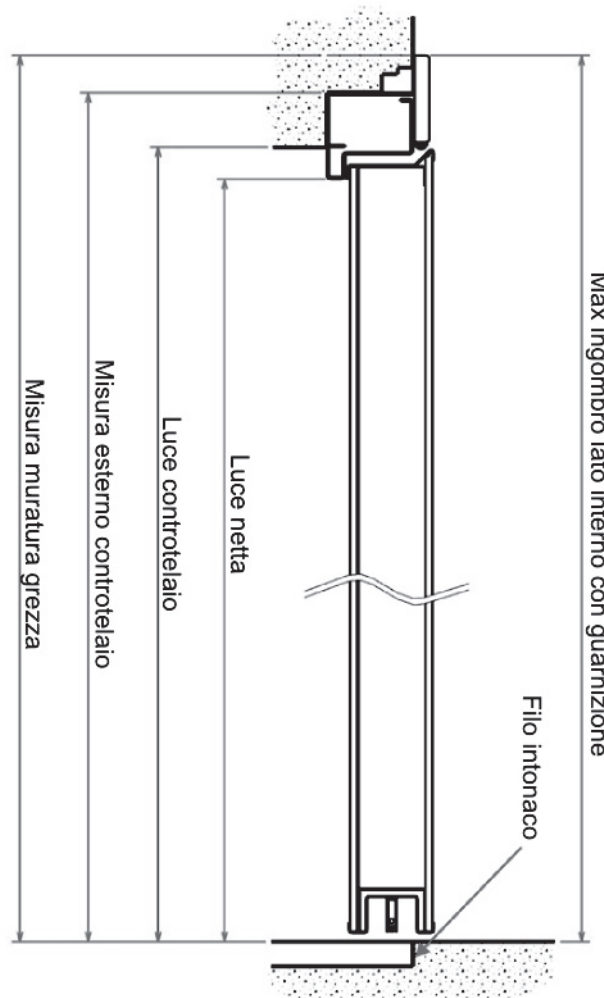

Scheda Tecnica Nerea - A

Falso Telaio Tipo A - Stipiti in Muratura - STANDARD

Misure in larghezza

Luce netta - misura nominale	800	850	900
Luce controtelaio	850	900	950
Misura esterno controtelaio	940	990	1040
Misura muratura grezza	1000	1050	1100
Massimo ingombro lato interno	1000	1050	1100

Misure in altezza

Luce netta - misura nominale	2100
Luce controtelaio	2125
Misura esterno controtelaio	2170
Misura muratura grezza	2200
Massimo ingombro lato interno	2200