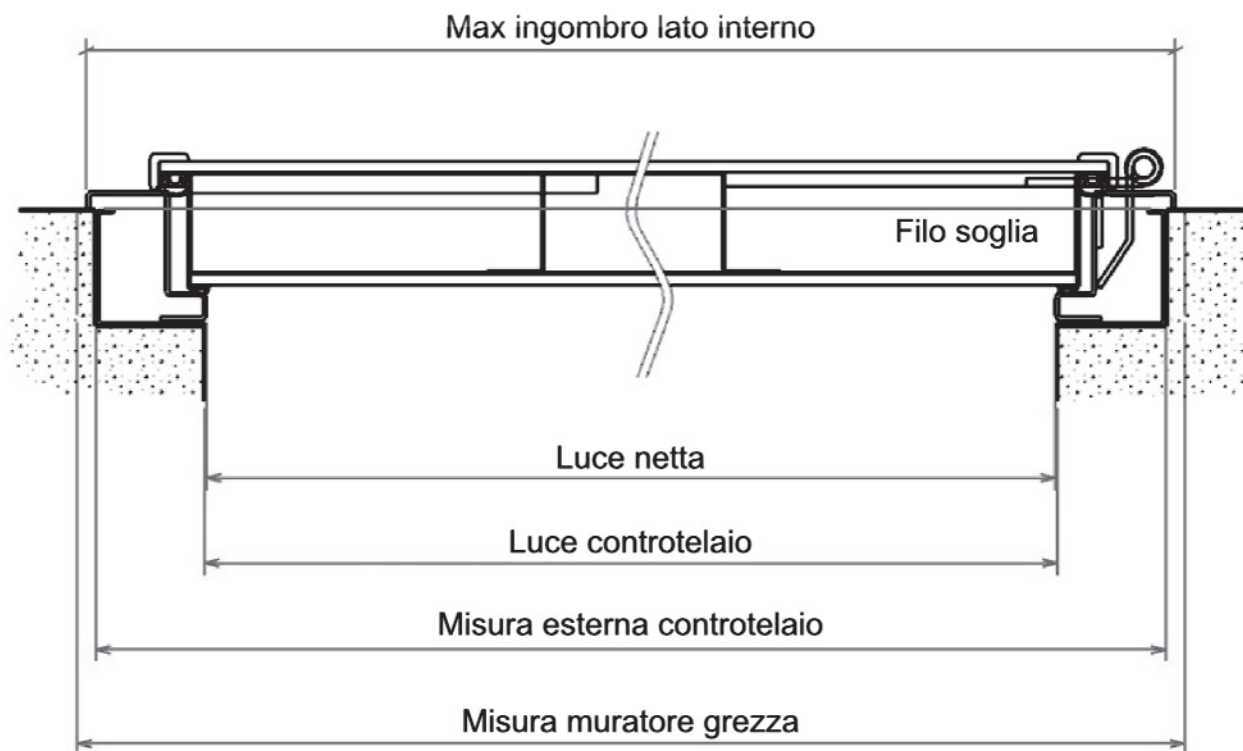

Luce netta - misura nominale	2100
Luce controtelaio	2125
Misura esterno controtelaio	2160
Misura muratura grezza	2180

Massimo ingombro lato interno 2170

Scheda Tecnica Elide - B1

Falso Telaio Tipo B1 - Stipiti in Muratura a Filo Passaggio