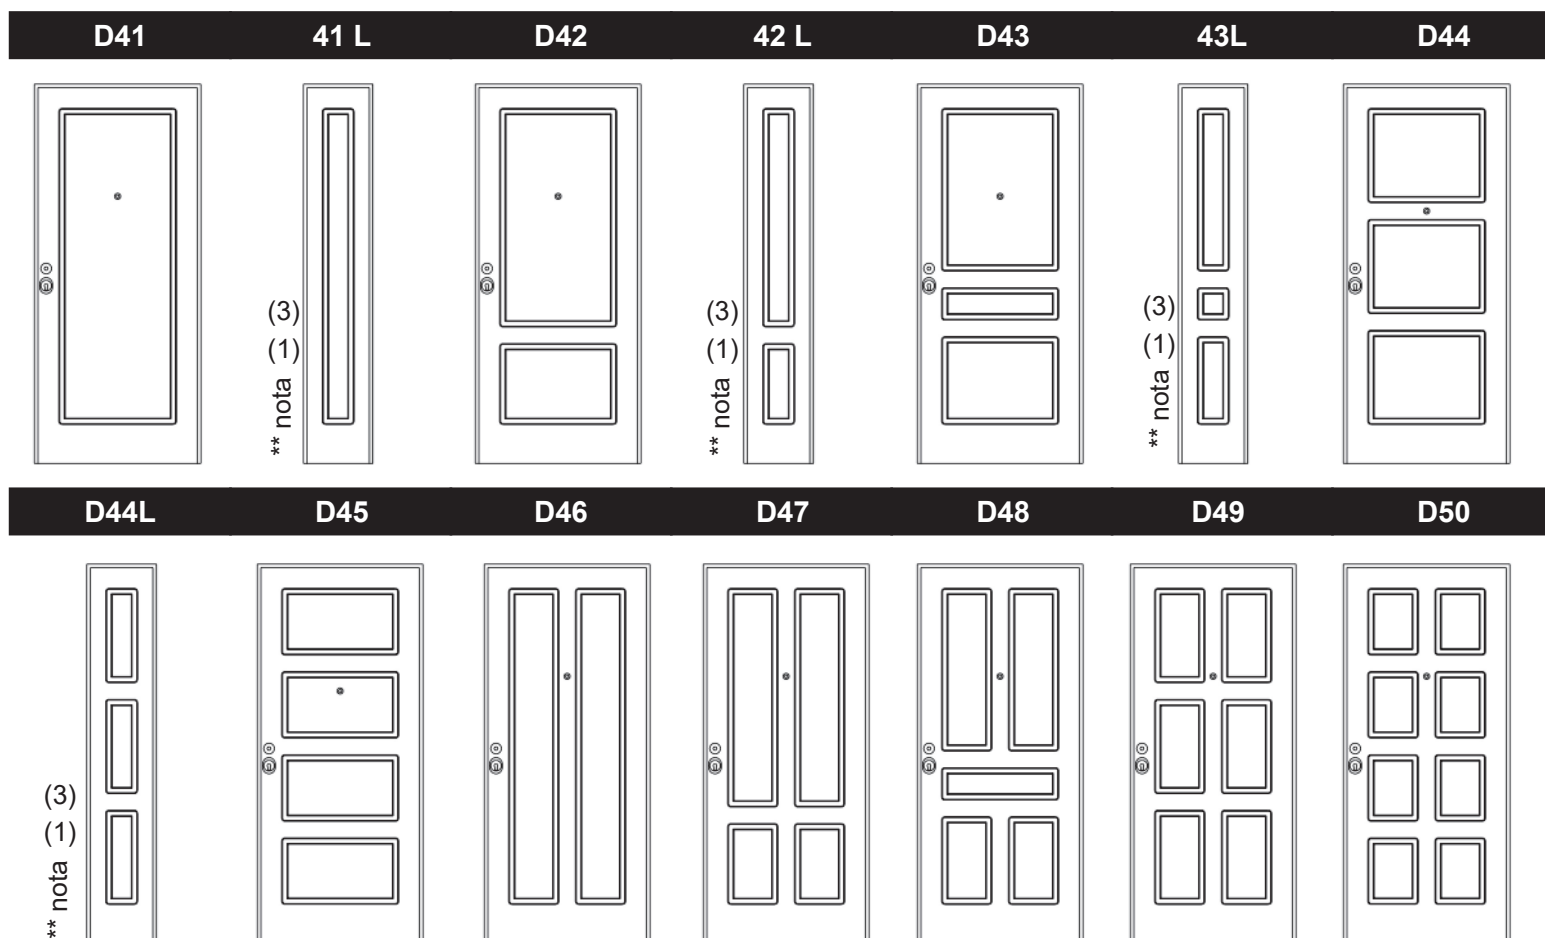

Collezione Dual Tosca

Carattere e personalità

PARTICOLARE (misure indicative)

Modello	Finiture	Anta Singola		Anta Doppia		
		90x210	100x240	130x210	200x240	
PER TUTTI I MODELLO DUAL TOSCA		Castagno orizzontale RAL 1013-9001-9003-9010	760,00	920,00	1370,00	1840,00
		Castagno orizzontale RAL colori chiari	820,00	1000,00	1480,00	2000,00
		Castagno orizzontale RAL colori scuri	860,00	1035,00	1550,00	2070,00
		Detrazione castagno verticale	- 30,00	- 30,00	- 60,00	- 60,00
		Detrazione pannello grezzo	- 100,00	- 100,00	- 200,00	- 200,00