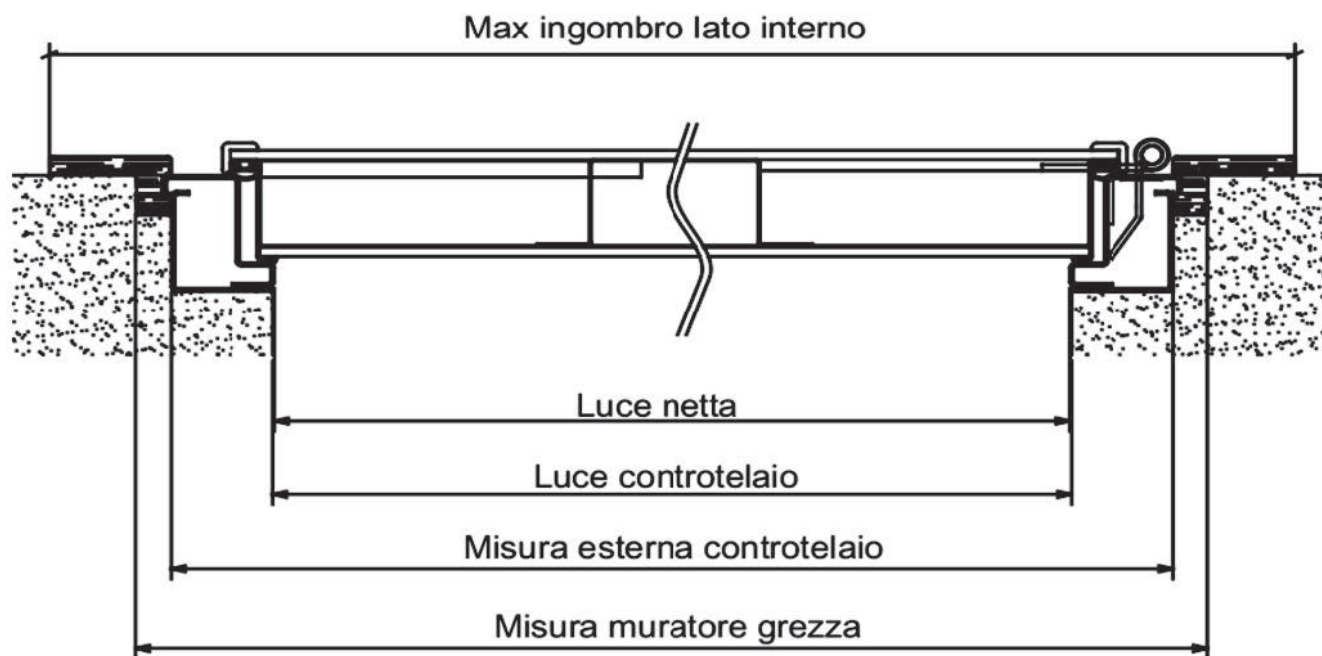

Misure in altezza

Luce netta - misura nominale	2100
Luce controtelaio	2125
Misura esterno controtelaio	2160
Misura muratura grezza	2200

Massimo ingombro lato interno 2250

Scheda Tecnica Elide - BM1

Falso Telaio Tipo BM - Stipiti in Muratura a Filo Passaggio