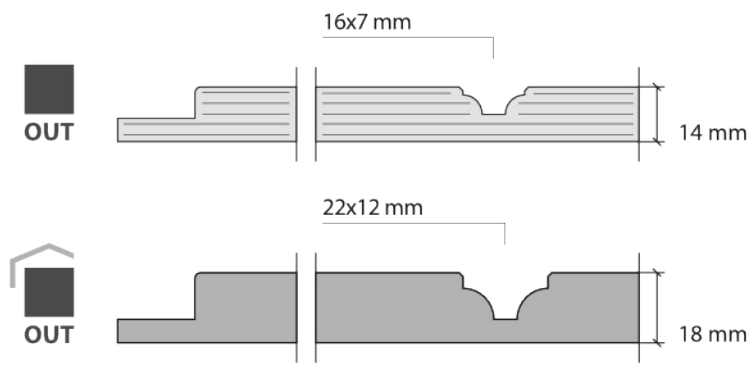

Collezione Crono

Pannelli Pantografati a Doghe Orizzontali

PARTICOLARE (misure indicative)

Y30

Y31

Y32