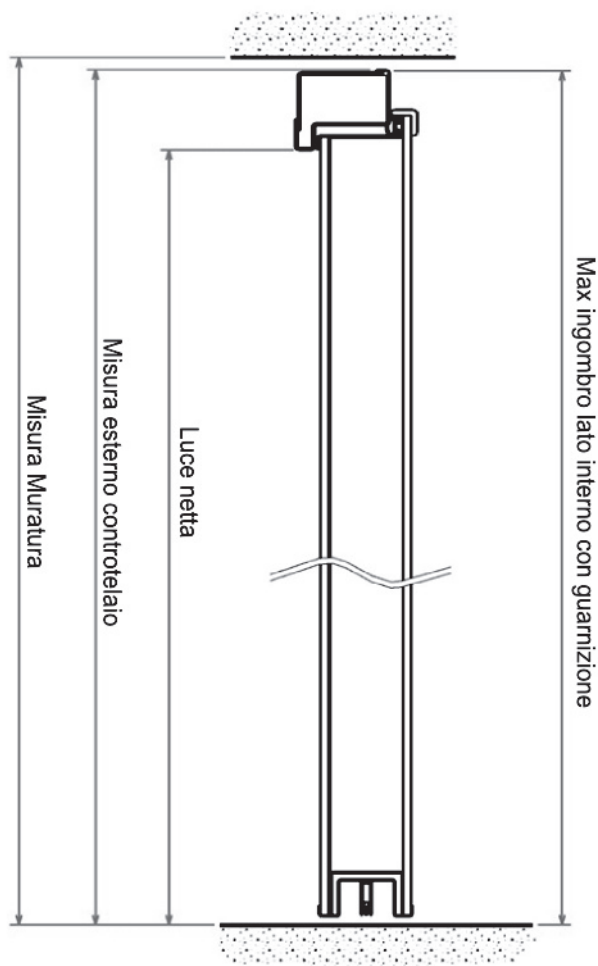

Misure in altezza

Luce netta - misura nominale	2100
Misura esterna controtelaio	2165
Misura muratura grezza	2175
Massimo ingombro lato interno	2165

Scheda Tecnica Elide - CZ

Falso Telaio Tipo CZ - Montaggio in luce con appoggio sul lato interno