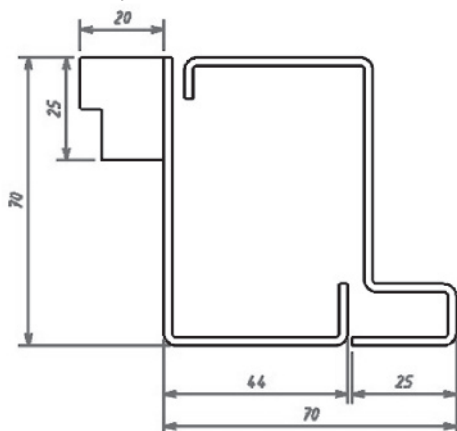

Scheda Tecnica Nerea - A

Falso Telaio Tipo A - Stipiti in Muratura - STANDARD

Misure in larghezza

Luce netta - misura nominale	800	850	900
Luce controtelaio	850	900	950
Misura esterno controtelaio	940	990	1040
Misura muratura grezza	1000	1050	1100
Massimo ingombro lato interno	1000	1050	1100

Misure in altezza

Luce netta - misura nominale	2100
Luce controtelaio	2125
Misura esterno controtelaio	2170
Misura muratura grezza	2200
Massimo ingombro lato interno	2200