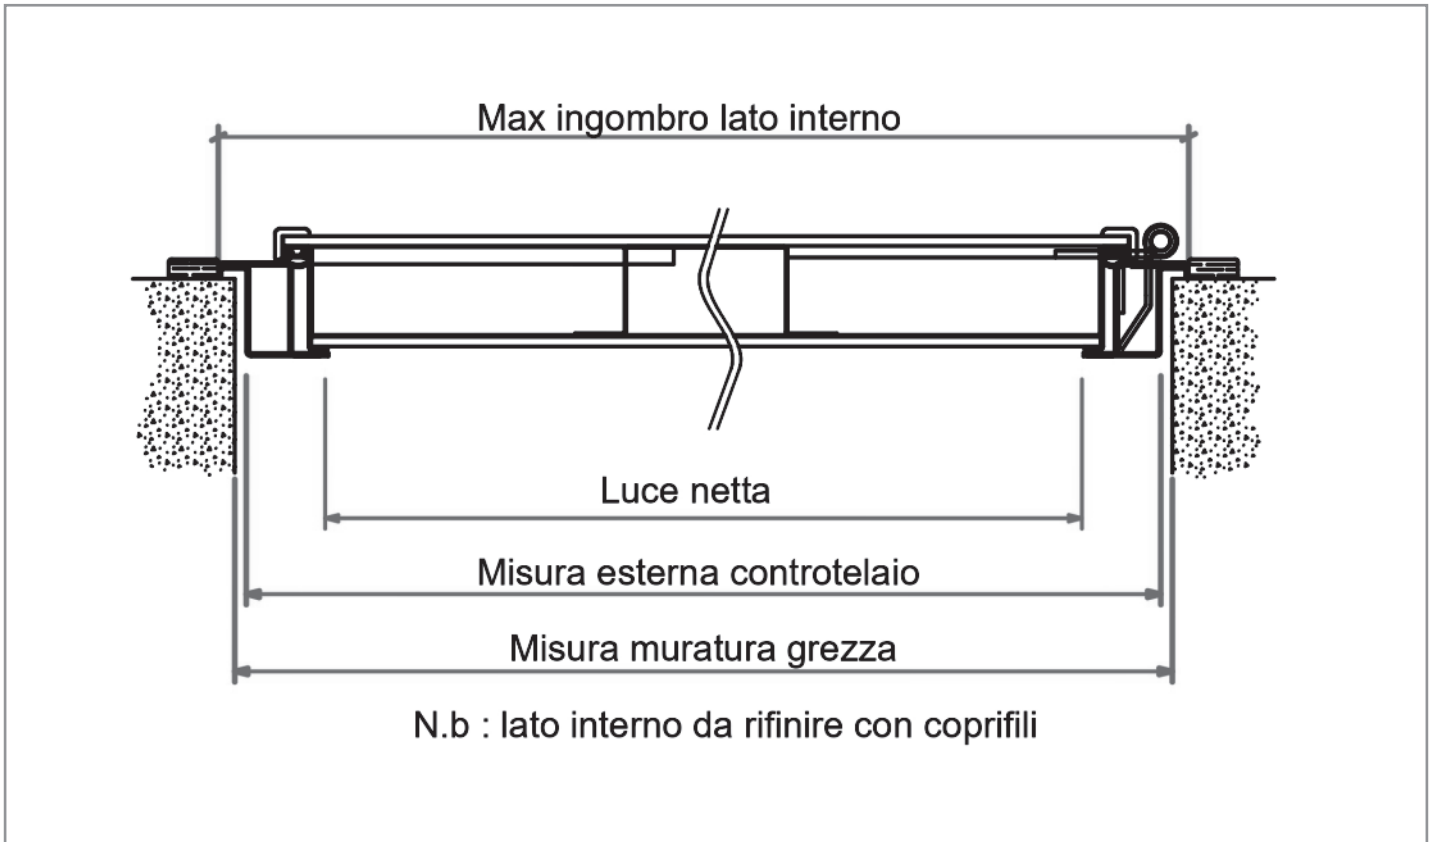

Misure in altezza

Luce netta - misura nominale	2100
Misura esterno controtelaio	2148
Misura muratura grezza	2155
Massimo ingombro lato interno	2165

Scheda Tecnica Elide - CZR

Falso Telaio Tipo CZR - Montaggio in luce con appoggio sul lato interno