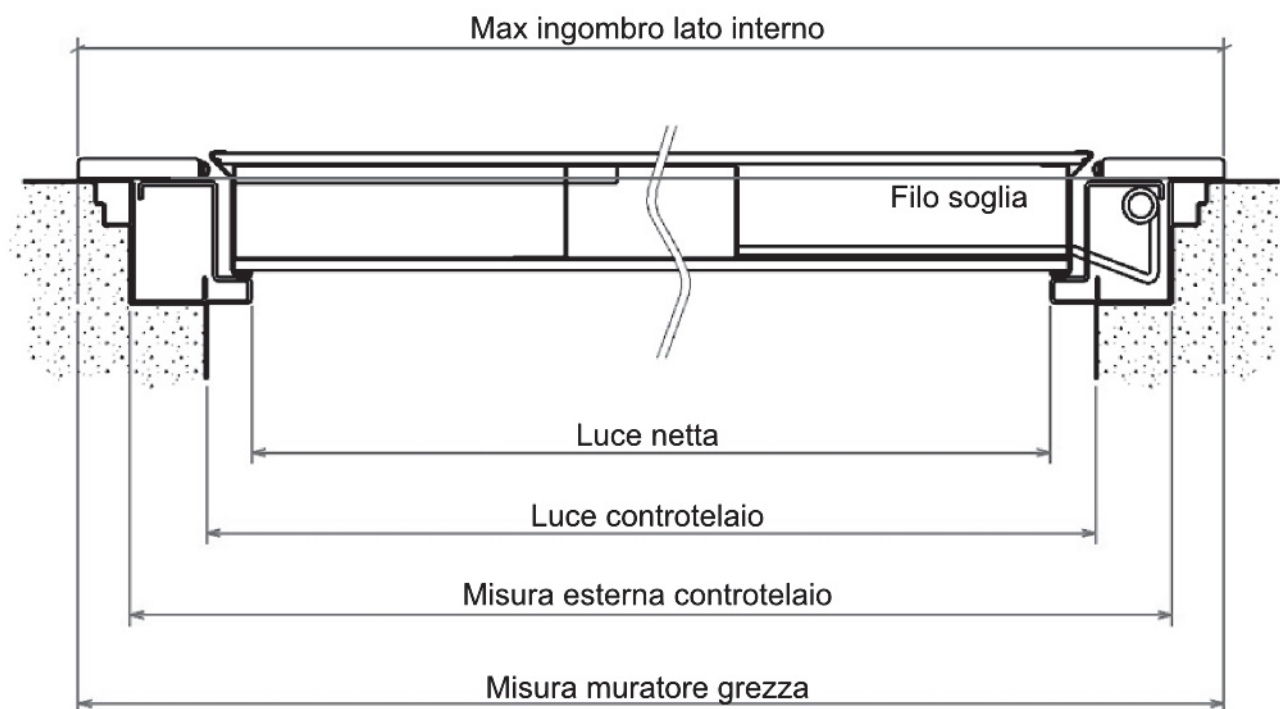

Scheda Tecnica Nerea - A

Falso Telaio Tipo A - Stipiti in Muratura - STANDARD

Particolare falso telaio più telaio