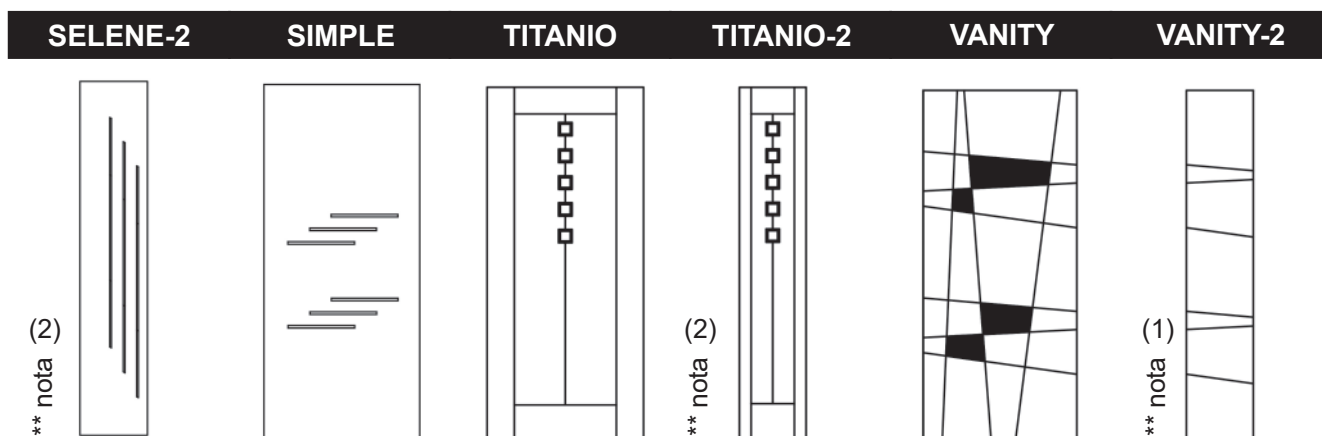

**

nota (1) : misura anta min. in L. cm.35

nota (2) : misura anta min. in L. cm.40

Collezione Stainless

Pannelli Pantografati con inserti in acciaio inox (non realizzabili ad arco)

Collezione Stainless

Modello	Finiture	Anta Singola		Anta Doppia	
		90x210	110x240	130x210*	220x240
ASSIA - CROMA - DART - DEFEND - GEMME - LIBERIC - MEDAL - PERLA - PLATINO - PRESTIGE - QUARZO - SELENE - SIMPLE - TITANIO	 MDF mm. 18 laccato colori standard	€ 900,00	1260,00	1620,00	2520,00
EON - ESTREMO - REAL - VANITY	 MDF mm.18 laccato colori standard	€ 1040,00	1460,00	1870,00	2920,00
ASSIA 2 - CROMA 2	 MDF mm. 18 laccato colori standard	€ 450,00	630,00	810,00	1260,00
DART 2 - DEFEND 2 - GEMME 2 - MEDAL 2 - PERLA 2 - PLATINO 2 - PRESTIGE 2 - QUARZO 2 - SELENE 2 - TITANIO 2	 MDF mm.18 laccato colori standard	€ 585,00	820,00	1050,00	1640,00
EON 2 - ESTREMO 2 - VANITY 2	 MDF mm. 18 laccato colori standard	€ 520,00	730,00	940,00	1460,00
REAL 2	 MDF mm. 18 laccato colori standard	€ 680,00	950,00	1220,00	1900,00