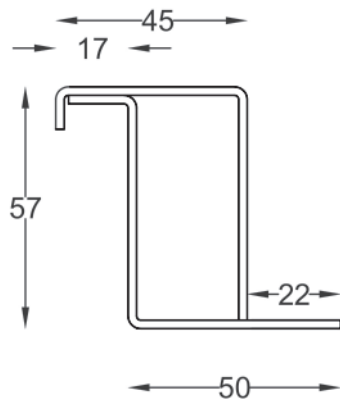

Particolare telaio scatolato