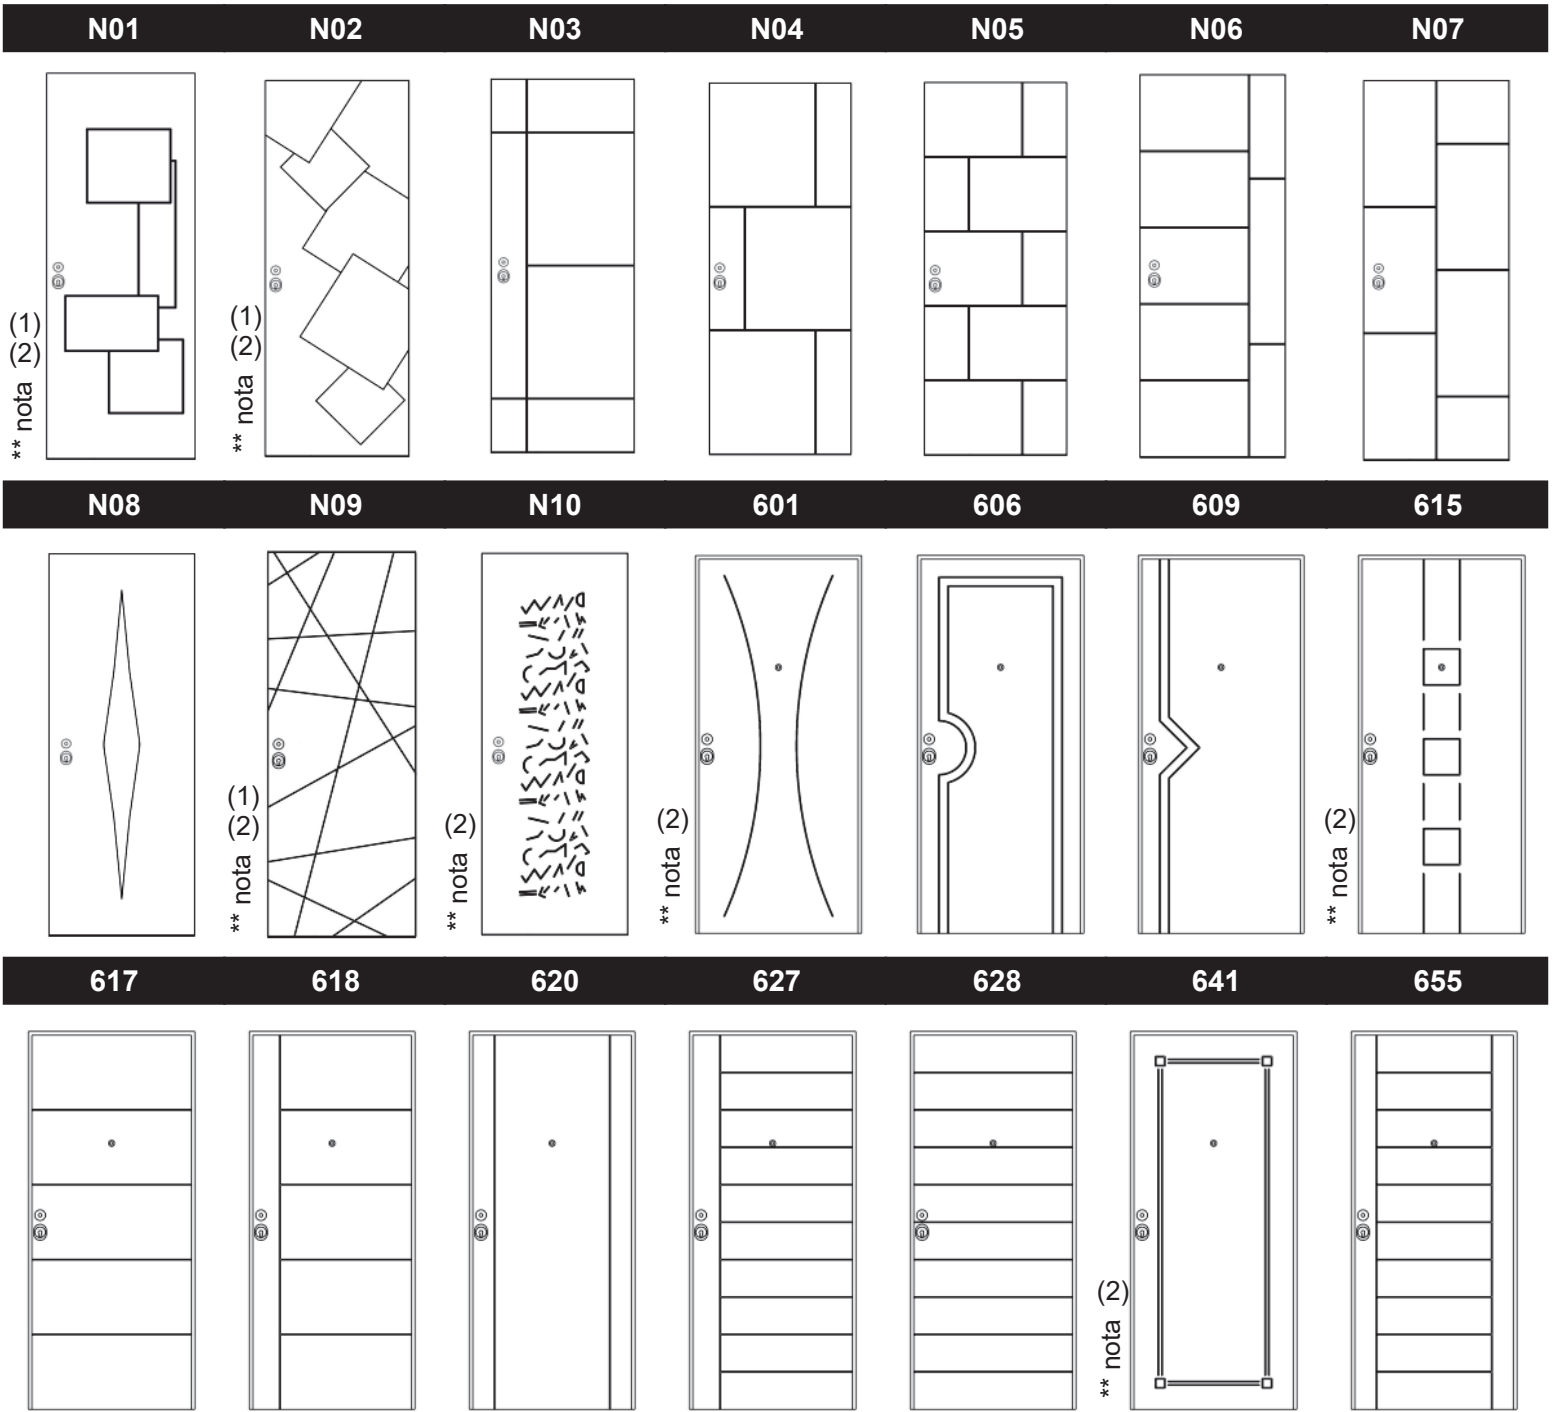

PARTICOLARE (misure indicative)