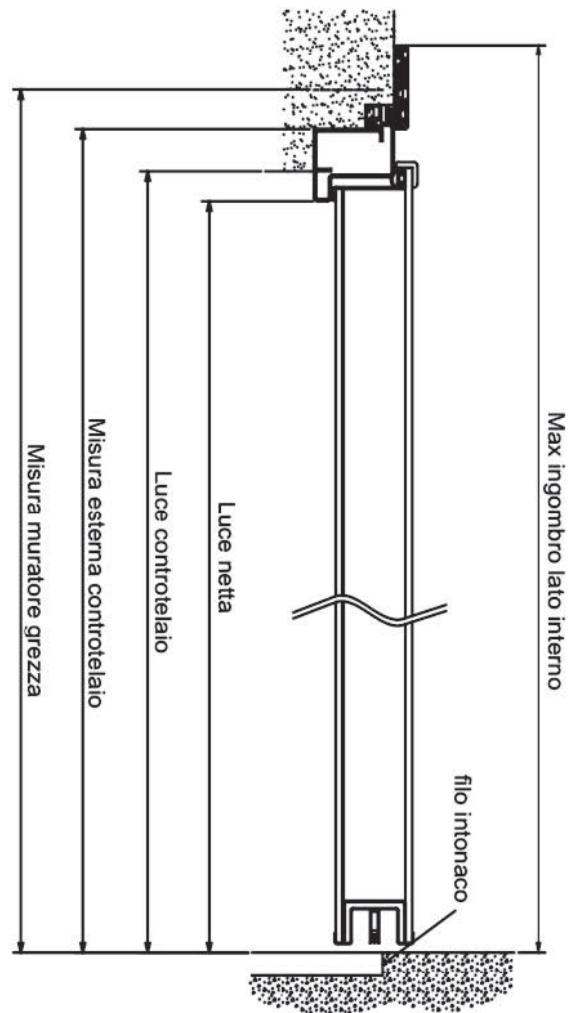

Scheda Tecnica Elide - BM

Falso Telaio Tipo BM - Stipiti in Muratura

Misure in larghezza

Luce netta - misura nominale	800	850	900
Luce controtelaio	850	900	950
Misura esterno controtelaio	920	970	1020
Misura muratore grezza	990	1040	1090
Massimo ingombro lato interno	1100	1150	1200

Misure in altezza

Luce netta - misura nominale	2100
Luce controtelaio	2125
Misura esterno controtelaio	2160
Misura muratura grezza	2200

Massimo ingombro lato interno 2250