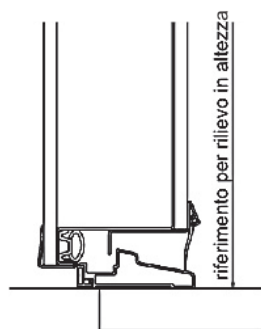

Soglia inferiore in luce per tenuta acqua con profilo in alluminio (da fissare sul pavimento) 1 ante

€ 170,00

Soglia inferiore in luce per tenuta acqua con profilo in alluminio (da fissare sul pavimento) 2 ante

€ 200,00