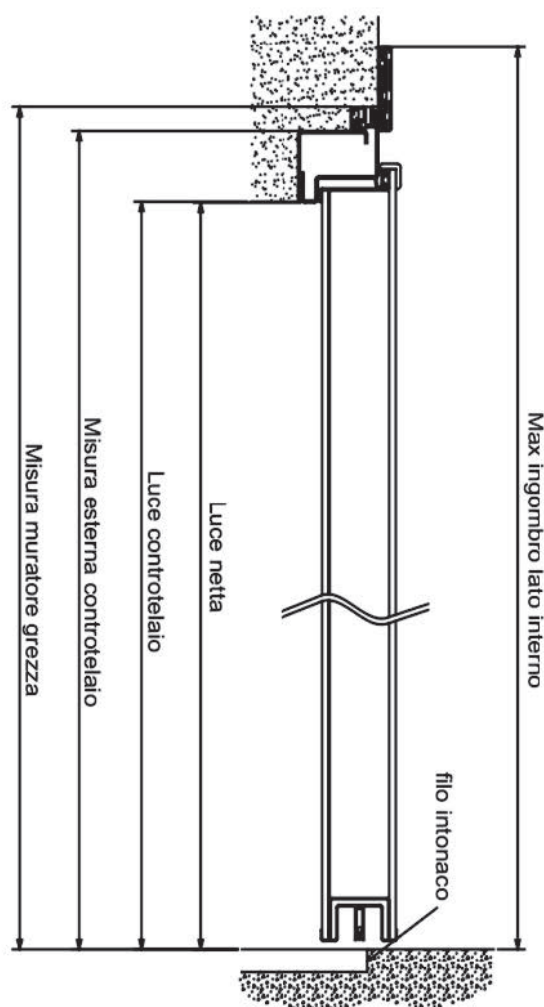

Scheda Tecnica Elide - BM1

Falso Telaio Tipo BM - Stipiti in Muratura a Filo Passaggio

Particolare falso telaio più telaio

Misure in larghezza

Luce netta - misura nominale	800	850	900
Luce controtelaio	802	852	902
Misura esterno controtelaio	920	970	1020
Misura muratore grezza	990	1040	1090
Massimo ingombro lato interno	1100	1150	1200

Misure in altezza

Luce netta - misura nominale	2100
Luce controtelaio	2101
Misura esterno controtelaio	2160
Misura muratura grezza	2200

Massimo ingombro lato interno 2250