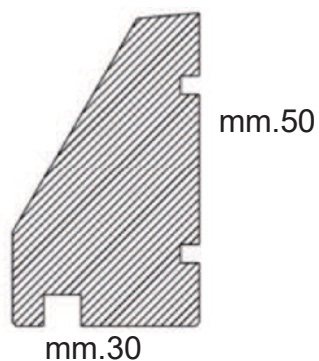

Essenza	€uro
Laccaro colori standard	170,00
Laccato altri colori RAL	190,00
Supplemento altezza montani fino a cm.250	+ 40%
Supplemento larghezza profilo da mm.70 a mm.110	60,00
Profilo rivestimento trasverso sopraluce sez.60x18	70,00
Supplemento per fasce ad arco (da sommare al prezzo delle fasce)	280,00

Gocciolatoio	€uro