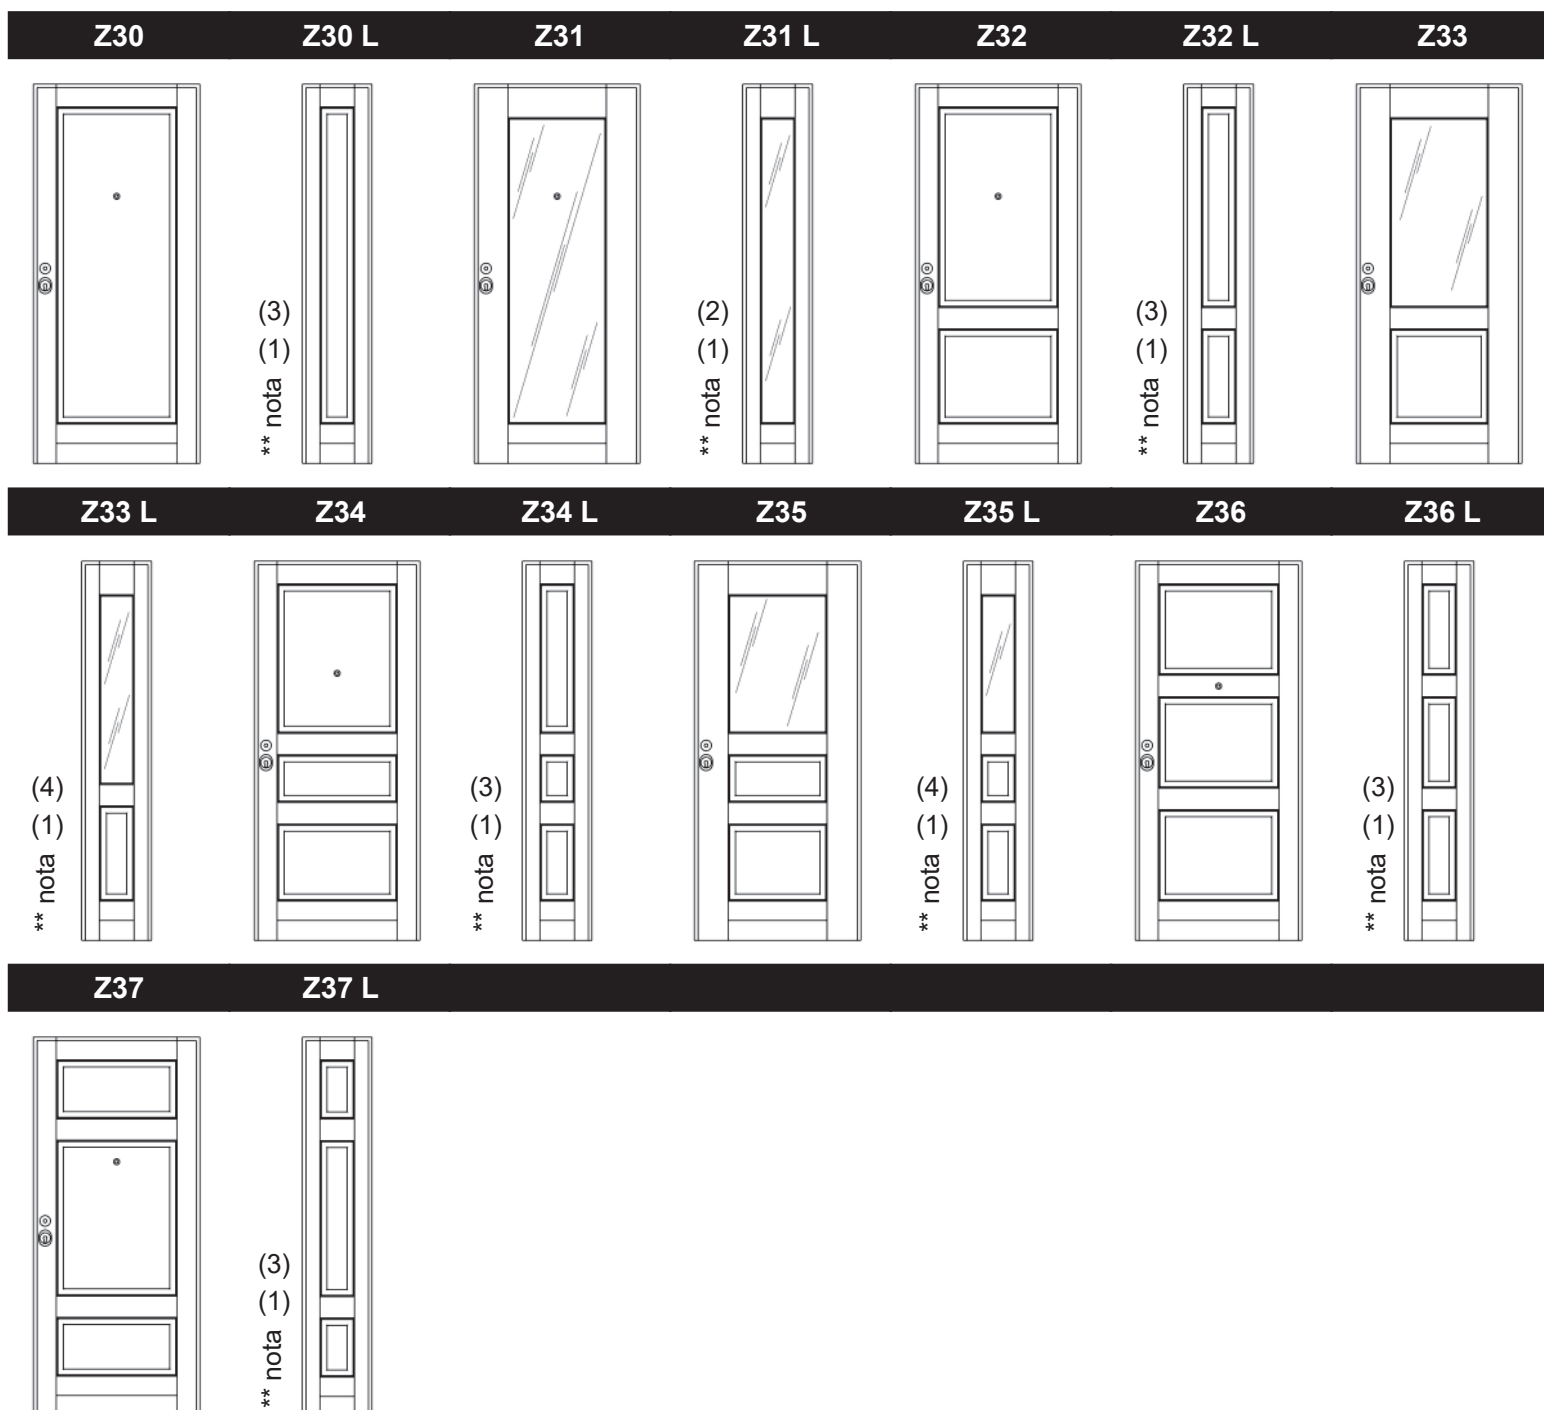

PARTICOLARE (misure indicative)