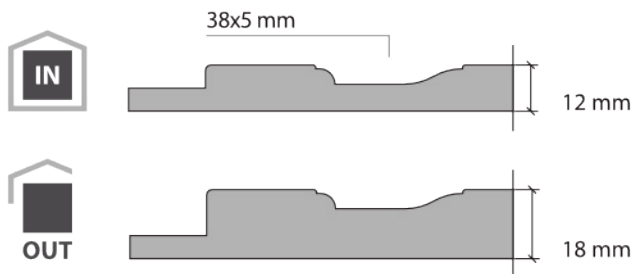

Collezione Turandot

Pannelli Pantografati