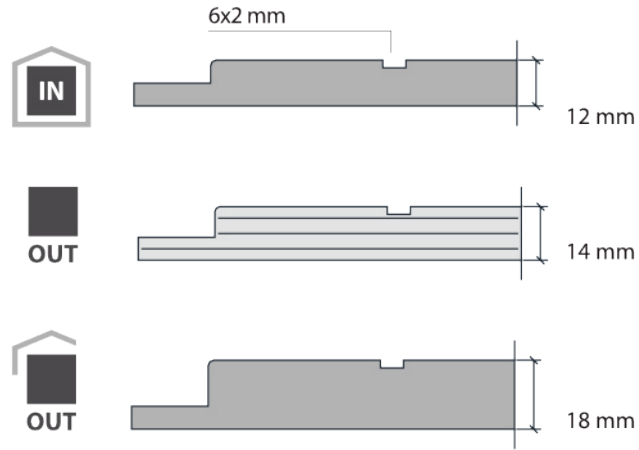

Collezione Butterfly

Pannelli Incisi