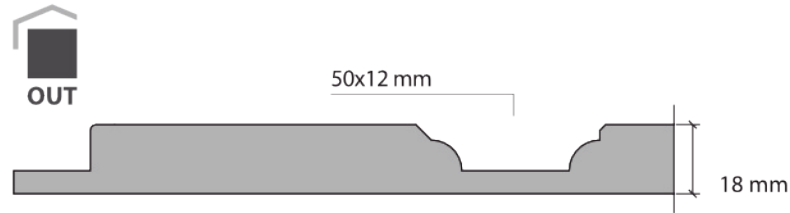

Collezione Hera

Panelli Pantografati con Fughe "Tipo" Intelaiati