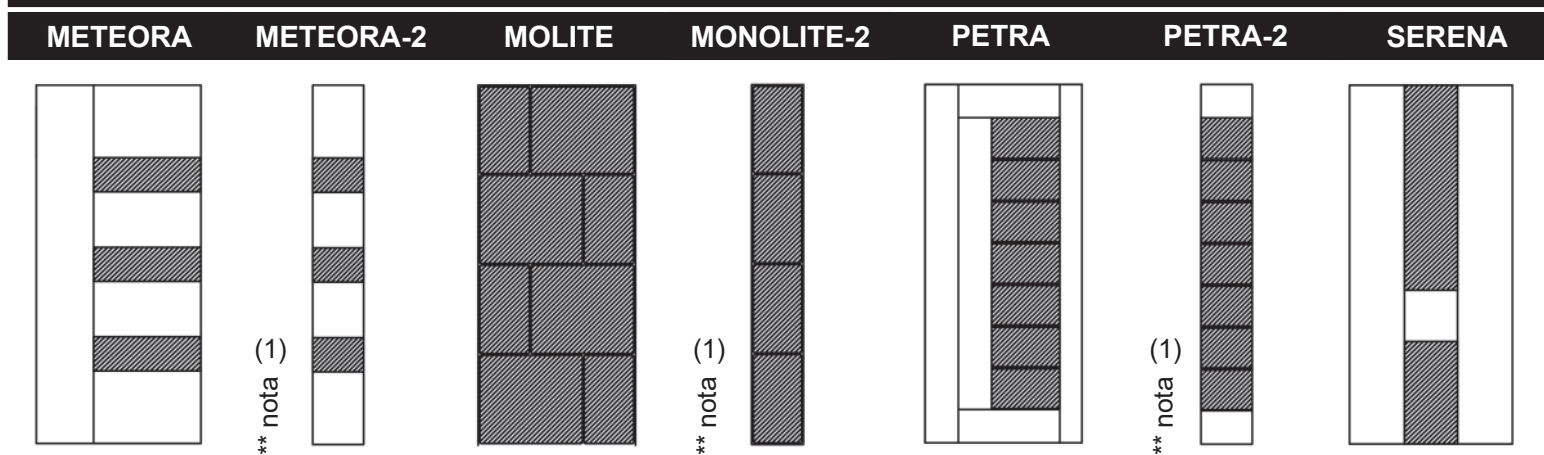

Collezione Stone

Pannelli Pantografati con inserti in pietra (non realizzabili ad arco)

Collezione Stone

Modello	Finiture	Anta Singola		Anta Doppia	
		90x210	110x240	130x210*	220x240
MONOLITE	MDF mm. 18 laccato colori standard	€ 1150,00	1560,00	2300,00	3120,00
PETRA - METEORA	MDF mm.18 laccato colori standard	€ 1000,00	1350,00	2000,00	2700,00
SERENA	MDF mm. 18 laccato colori standard	€ 900,00	1220,00	1800,00	2440,00

**

nota (1) : misura anta min. in L. cm.35