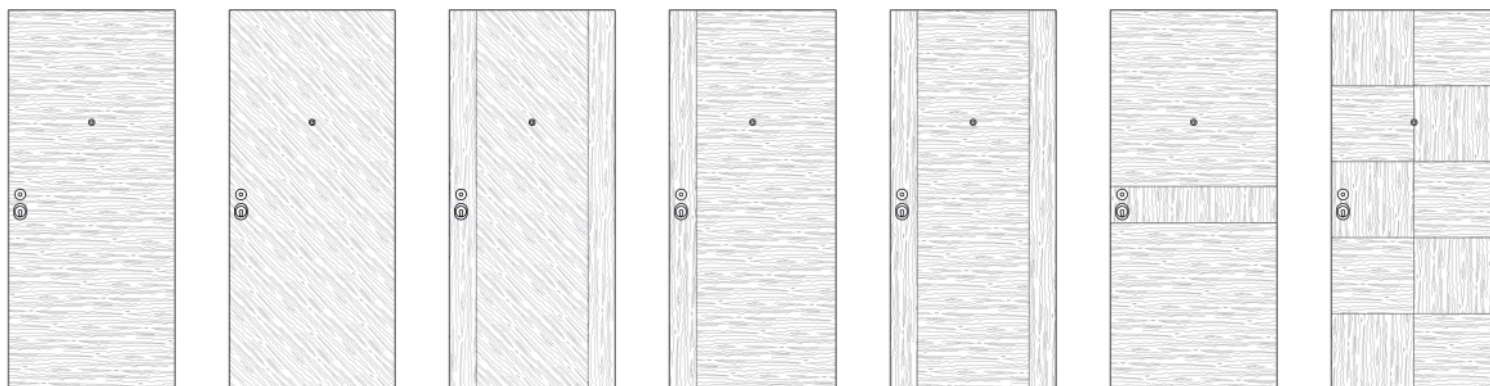

Collezione Otello

Pannelli a disegno spessore mm.6 impiallacciati legno

278   279   280   283   284   288   290

Anta singola

Anta doppia

Finiture		90x210	105x240	130x210	210x240
	Tanganica tinto medio	€ 470,00	580,00	730,00	1160,00
	Tanganica tinto ciliegio/chiaro/tonalizzato naturale	€ 500,00	620,00	780,00	1240,00
	Rovere naturale/tinto miele/tinto tabacco	€ 540,00	670,00	840,00	1340,00
	Castagno tinto medio	€ 540,00	670,00	840,00	1340,00
	Castagno laccato poro aperto	€ 640,00	790,00	1000,00	1580,00
	Castagno sabbiato laccato	€ 790,00	970,00	1230,00	1940,00
	Castagno decò L1 - L2	€ 740,00	920,00	1150,00	1840,00
	Noce nazionale tinto medio	€ 590,00	730,00	920,00	1460,00