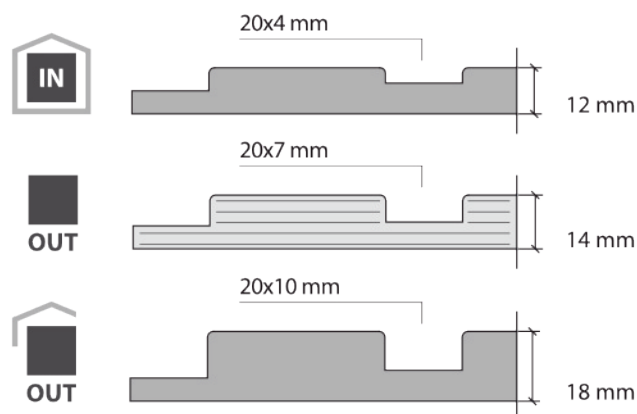

Collezione Dioniso

Pannelli Pantografati Serie Moderna

PARTICOLARE (misure indicative)