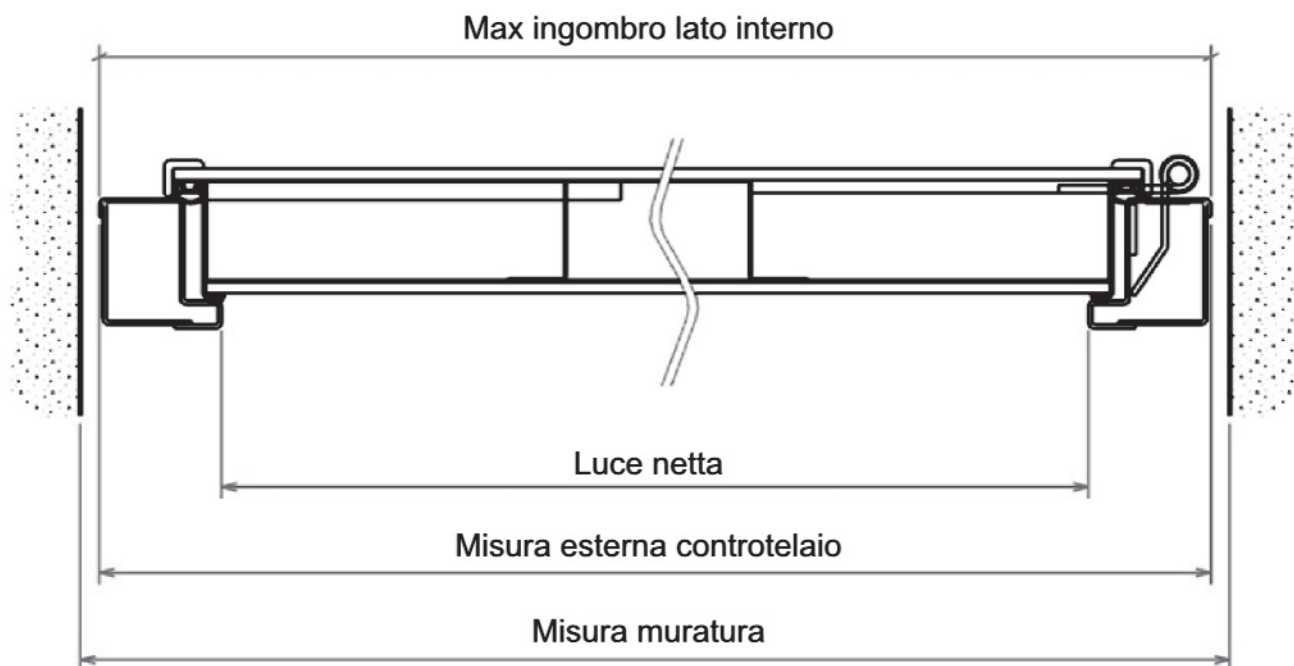

Scheda Tecnica Elide - C

Falso Telaio Tipo C - Montaggio in luce centro stipite