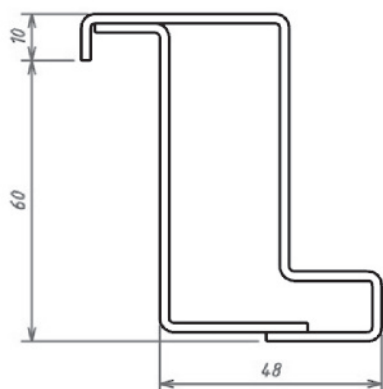

N.b.: lato esterno da rifinire con fasce o imbotte

Particolare telaio scatolato

Misure in larghezza

Luce netta - misura nominale	800	850	900
Misura esterno controtelaio	896	946	996
Misura muratura grezza	910	960	1010
Massimo ingombro lato interno	930	980	1030

Misure in altezza

Luce netta - misura nominale	2100
Misura esterno controtelaio	2148
Misura muratura grezza	2155
Massimo ingombro lato interno	2165