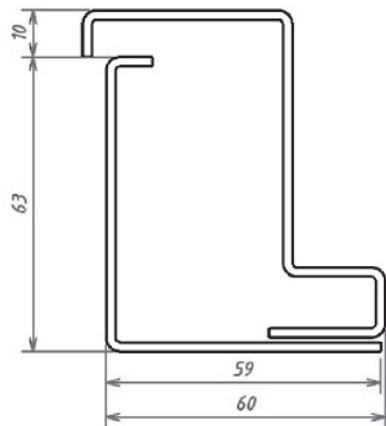

Particolare falso telaio più telaio

Misure in larghezza

Luce netta - misura nominale	800	850	900
Luce controtelaio	802	852	902
Misura esterno controtelaio	920	970	1020
Misura muratura grezza	950	1000	1050
Massimo ingombro lato interno	930	980	1030

Misure in altezza

Luce netta - misura nominale	2100
Luce controtelaio	2101
Misura esterno controtelaio	2160
Misura muratura grezza	2180

Massimo ingombro lato interno 2170