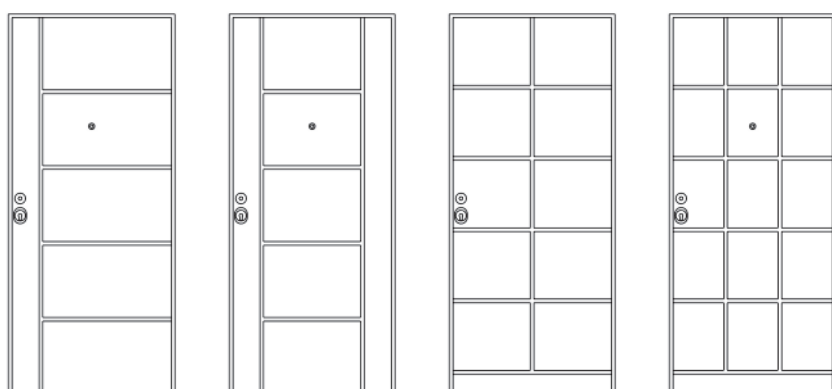

Y01 Y02 Y03 Y04

Modello	Finiture	Anta Singola		Anta Doppia	
		90x210	110x240	130x210	220x240
Y01-Y02-Y03 Y04	MDF mm.12 laccato colori standard	€ 450,00	560,00	720,00	1120,00
	MDF mm.18 laccato colori standard	€ 550,00	680,00	880,00	1360,00
	MULTISTRATO OKUME' mm.14 tinto chiaro/ciliegio/medio/verde	€ 620,00	770,00	1000,00	1540,00
	MULTISTRATO TANGANICA mm.14 laccato colori standard	€ 710,00	880,00	1140,00	1760,00
	MULTISTRATO YELLOW PINE mm.14 tinto chiaro/medio/verde	€ 750,00	930,00	1200,00	1860,00
	MULTISTRATO ROVERE mm.14 tinto miele/medio	€ 810,00	1000,00	1300,00	2000,00
	MULTISTRATO FRASSINO mm.14 tinto medio	€ 830,00	1030,00	1330,00	2060,00
	MULTISTRATO FRASSINO mm.14 laccato a poro aperto colori standard	€ 910,00	1120,00	1460,00	2240,00

Supplementi e detrazioni pagina 116