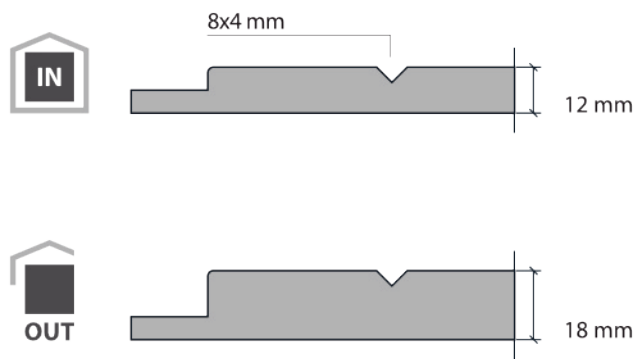

Collezione Butterfly V

Pannelli Incisi a V