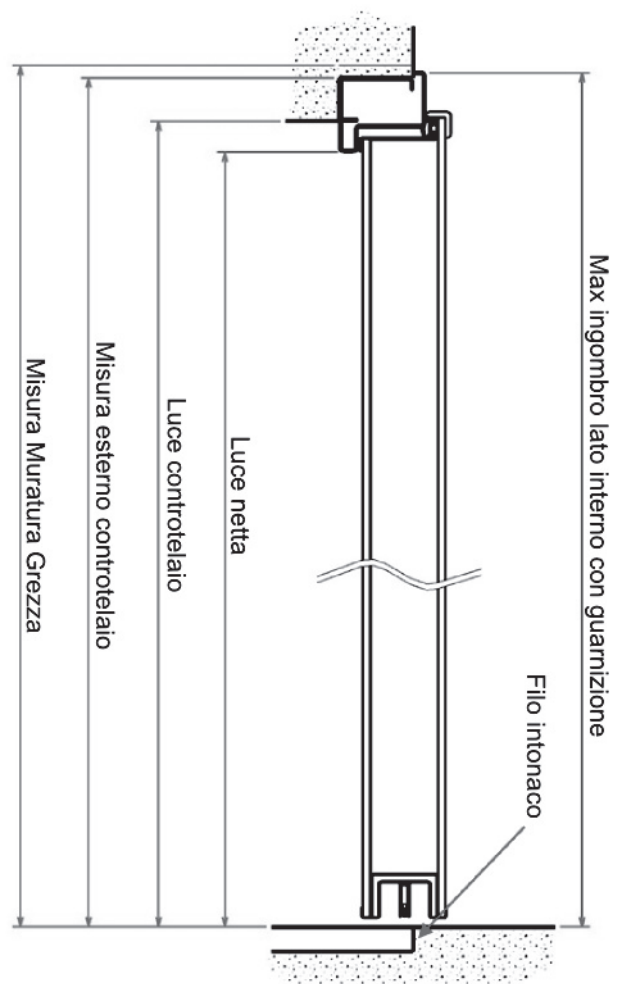

Scheda Tecnica Elide - B

Falso Telaio Tipo B - Stipiti in Muratura - STANDARD

Misure in larghezza

Luce netta - misura nominale	800	850	900
Luce controtelaio	850	900	950
Misura esterno controtelaio	920	970	1020
Misura muratura grezza	950	1000	1050
Massimo ingombro lato interno	930	980	1030

Misure in altezza

Luce netta - misura nominale	2100
Luce controtelaio	2125
Misura esterno controtelaio	2160
Misura muratura grezza	2180

Massimo ingombro lato interno 2170