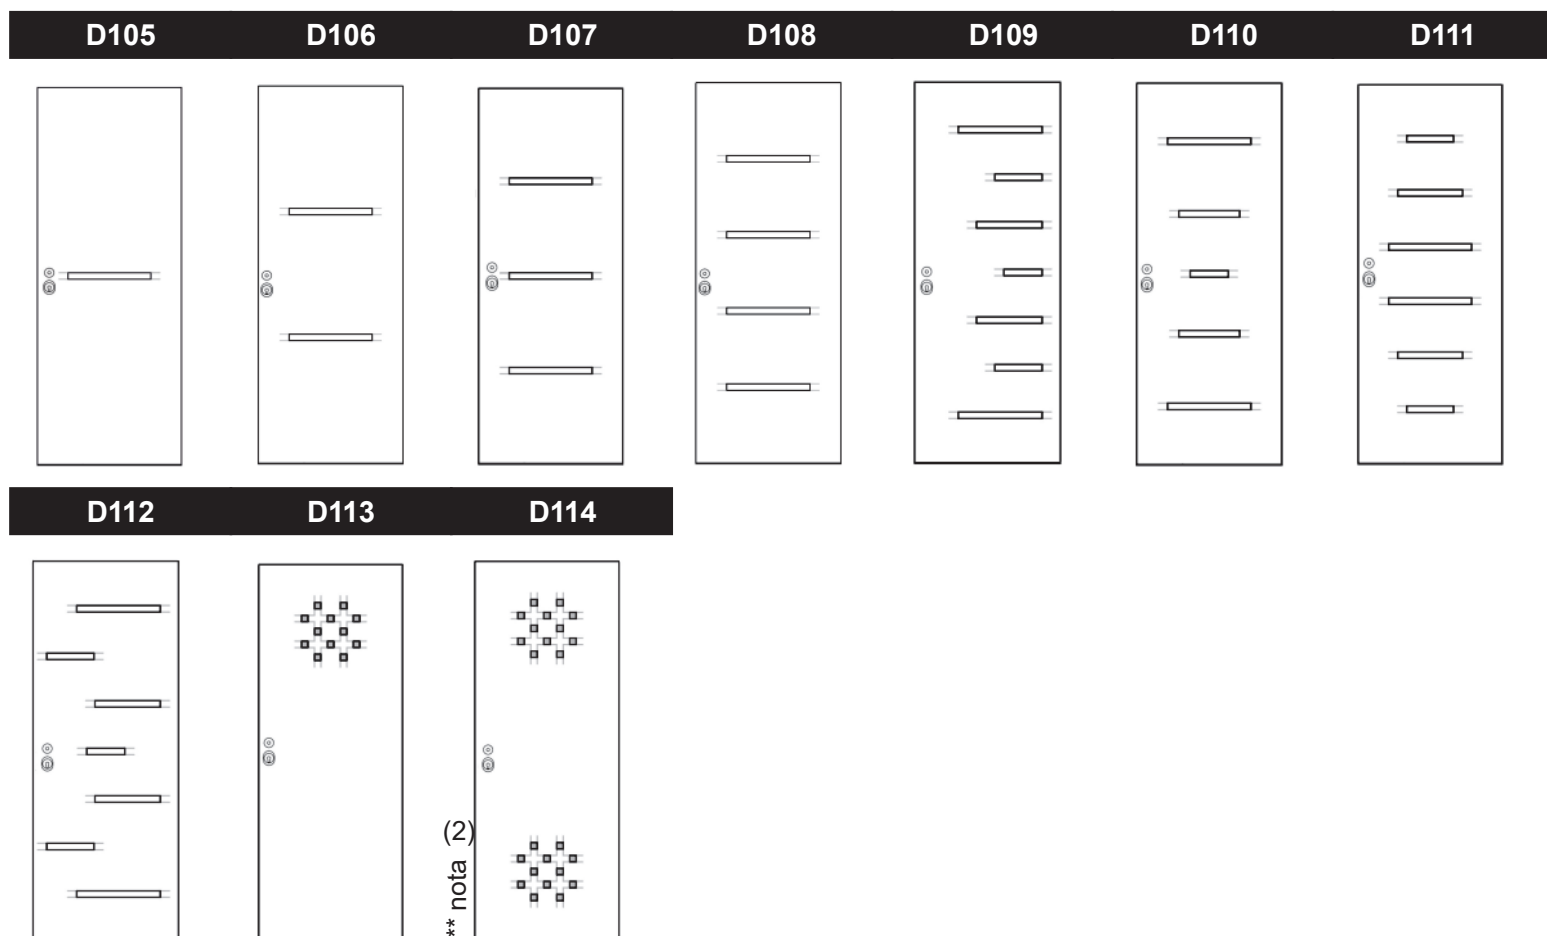

Collezione Dual Stile

Giochi di luce

PARTICOLARE (misure indicative)

Modello	Finiture	Anta Singola		Anta Doppia	
		90x210	100x240	130x210	200x240
PER TUTTI I MODELLO DUAL STILE	Castagno orizzontale RAL 1013-9001-9003-9010	760,00	920,00	1370,00	1840,00
	Castagno orizzontale RAL colori chiari	820,00	1000,00	1480,00	2000,00
	Castagno orizzontale RAL colori scuri	860,00	1035,00	1550,00	2070,00
	Detrazione castagno verticale	- 30,00	- 30,00	- 60,00	- 60,00
	Detrazione pannello grezzo	- 100,00	- 100,00	- 200,00	- 200,00