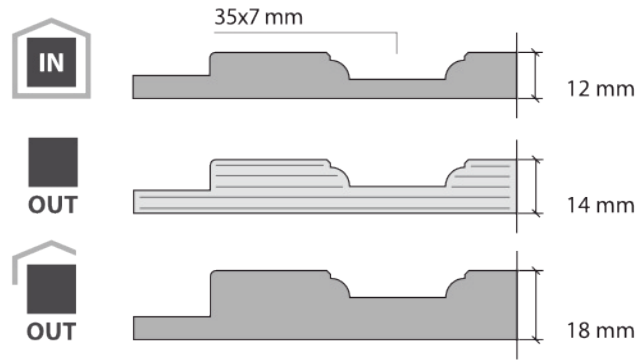

Collezione Athena

Pannelli Pantografati Serie Angolo