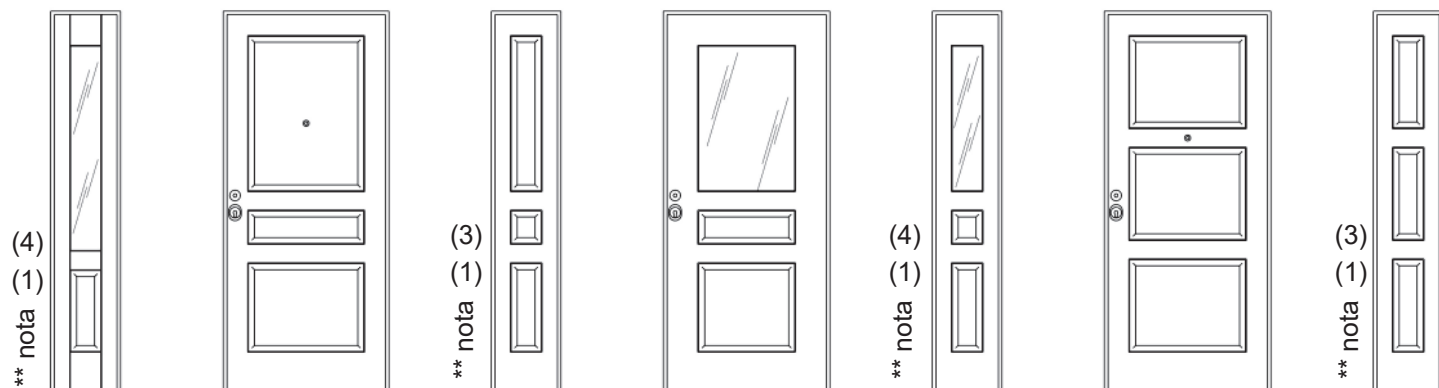

705 L   709   709 L   710   710 L   712   712 L