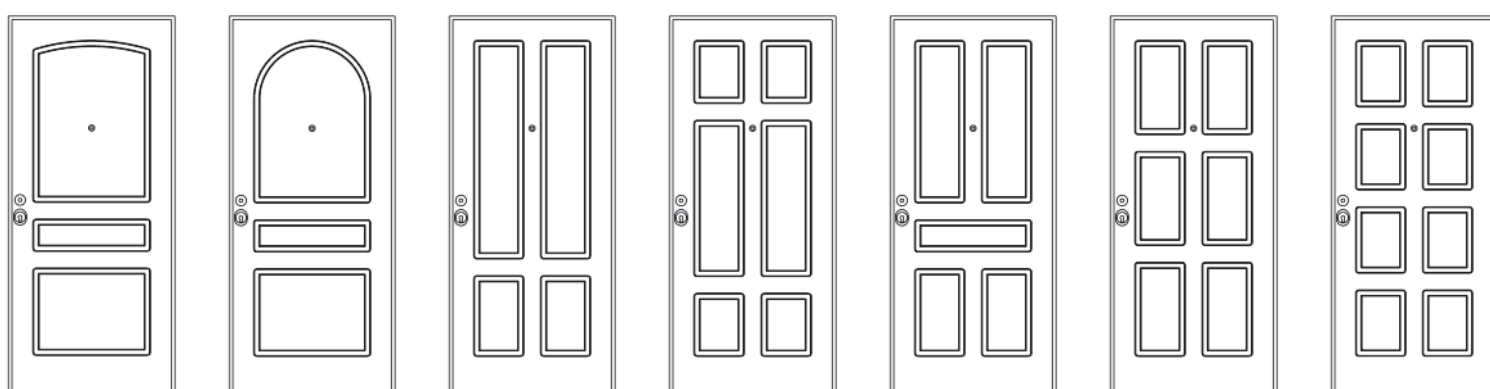

1. **
2. nota (1) : con montanti di larghezza ridotta (rispetto all'anta principale).
   - nota (2) : misura anta min. in L. cm.35 con vetro di cm.10 circa.
   - nota (3) : misura anta min. in L. cm.35 con bugna di cm.5 circa (parte interna piana).
   - nota (4) : misura anta min. in L. cm.35 circa con vetro di cm.10 e bugna cm.5 (parte interna piana).