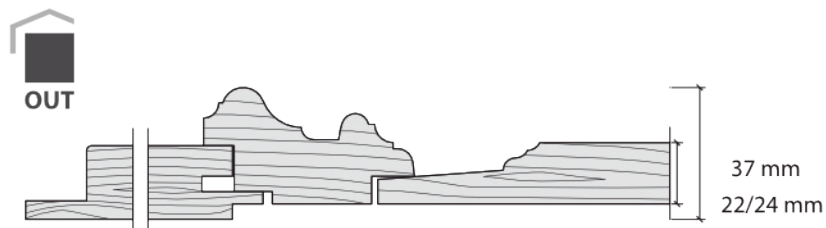

Collezione Giove

Pannelli in Legno Massello con Cornice (non realizzabili ad arco)