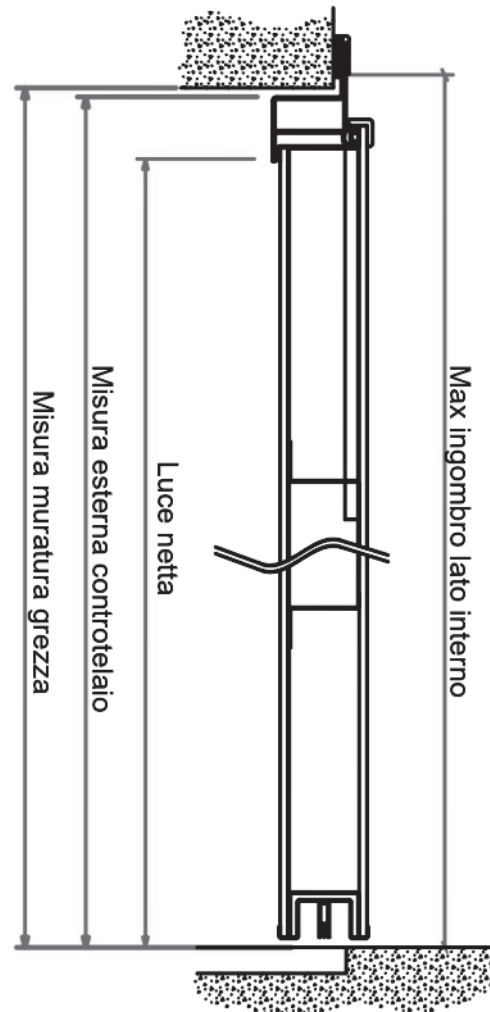

Misure in larghezza			
Luce netta - misura nominale	800	850	900
Misura esterno controtelaio	900	950	1000
Misura muratura grezza	914	964	1014
Massimo ingombro lato interno	934	984	1034

Misure in altezza	
Luce netta - misura nominale	2100
Misura esterno controtelaio	2150
Misura muratura grezza	2157
Massimo ingombro lato interno	2167