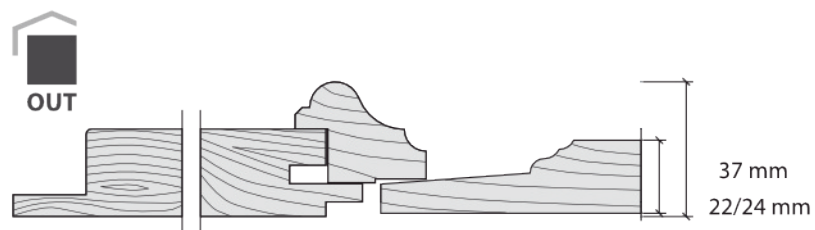

Collezione Ares

Panelli in Legno Massello con Cornice (non realizzabili ad arco)

PARTICOLARE (misure indicative)

- **
 nota (1) : con montanti di larghezza ridotta (rispetto all'anta principale).
 nota (2) : misura anta min. in L. cm.40 con vetro di cm.12 circa.
 nota (3) : misura anta min. in L. cm.40 con bugna di cm.5 circa (parte interna piana).
 nota (4) : misura anta min. in L. cm.40 con vetro di cm.12 circa e bugna cm.5 circa (parte interna piana).