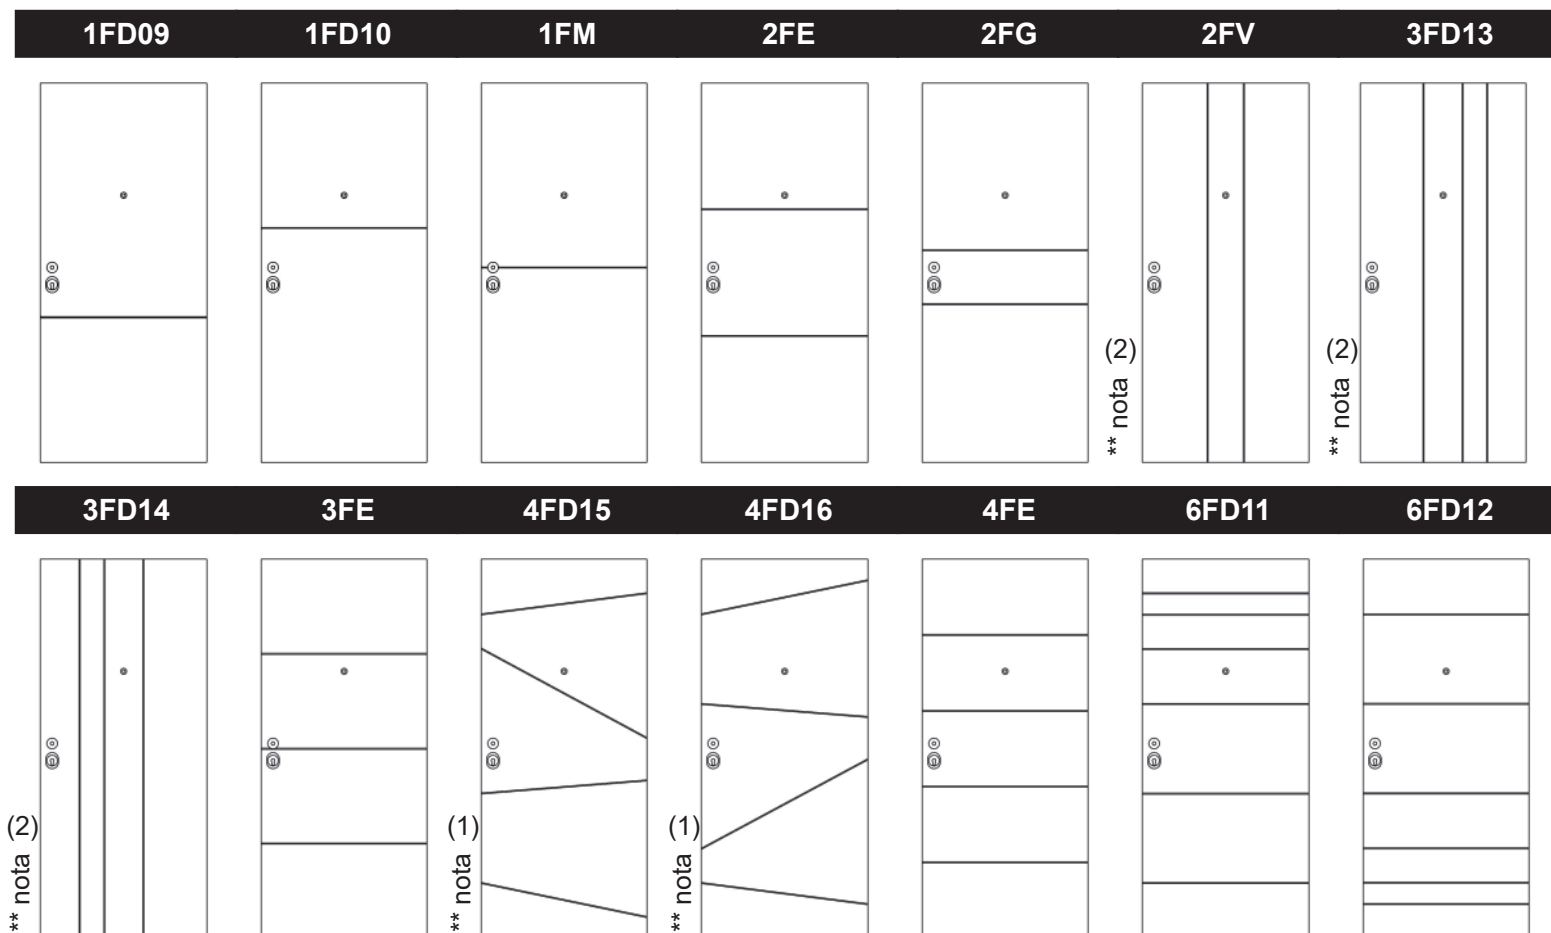

Applicazione Filetti

su Pannelli Lisci

Filetto 5x2 mm

PARTICOLARE (misure indicative)

**

nota (1) : non realizzabile su due ante

nota (2) : non realizzabile su anta inferiore a cm.60

Modello	Descrizione	Cad.Anta
1FD09 - 1FD10 - 1FM	nr. 1 filetto orizzontale	€ 50,00
2FE - 2FG	nr. 2 filetti orizzontali	€ 90,00
2FV	nr. 2 filetti verticali	€ 220,00
3FD13 - 3FD14	nr. 3 filetti verticali	€ 300,00
3FE	nr. 3 filetti orizzontali	€ 120,00
4FD15 - 4FD16	nr. 4 filetti diagonali	€ 180,00
4FE	nr. 4 filetti orizzontali	€ 150,00
6FD11 - 6FD12	nr. 6 filetti orizzontali	€ 210,00

Supplementi

Cad. filetto orizzontale a disegno	€ 60,00
Cad. filetto verticale a disegno	€ 150,00