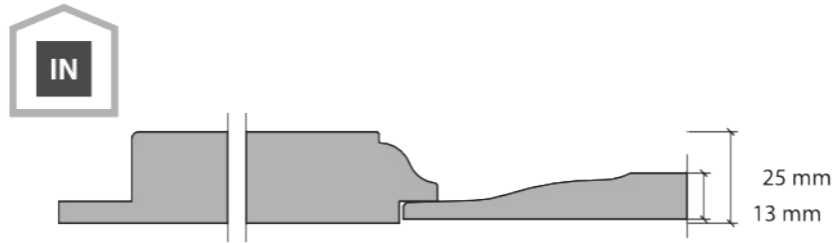

Collezione Granducato

Pannelli in Legno Impiallacciati in Essenza Verniciati o Laccati