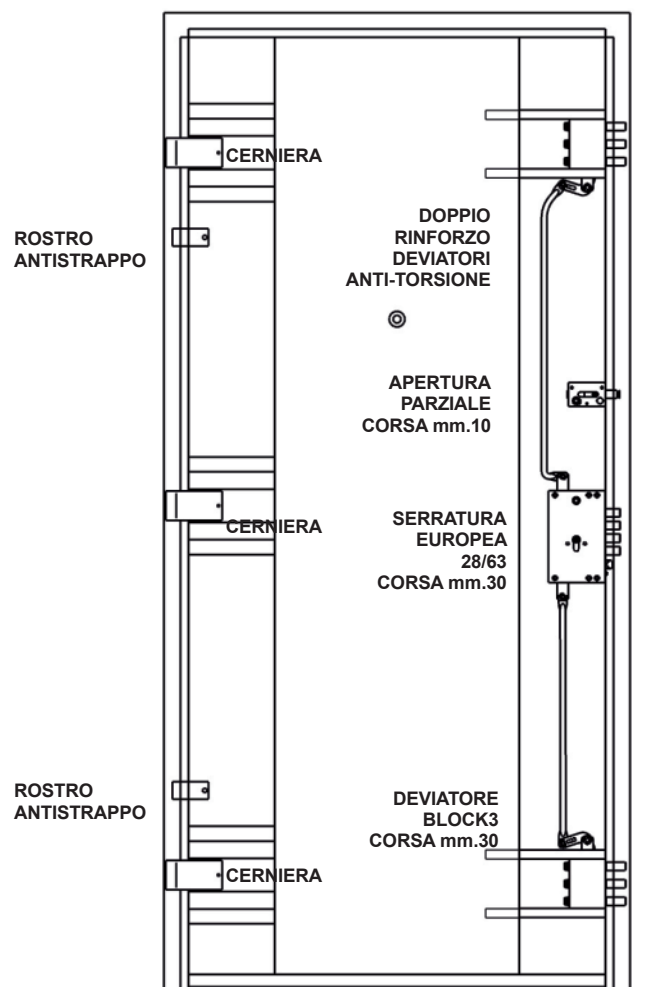

Permeabilità all'aria - Classe 1

Resistenza al vento - Classe C5

Nerea 1 Anta Classe 4

Serratura con cilindro europeo
Certificata classe 4 anti-effrazione Uni En 1627-30

Porta Blindata Anta Singola

Descrizione	€uro
Dimensioni standard cm. 80/85/90 x 210 Ferramenta alluminio ottone lucido o alluminio bronzo - compreso NO AIR	1700,00
Controtelaio tipo "A" in lamiera di acciaio	210,00
Supplementi	€uro
Fuori misura in larghezza (da cm. 50 a cm. 105 max)	250,00
Fuori misura in altezza (da cm. 180 a cm. 219)	250,00
Fuori misura in altezza (da cm. 220 a cm. 230)	300,00
Fuori misura in larghezza (da cm. 50 a cm. 105) e in altezza (da cm. 180 a cm. 219)	400,00
Fuori misura in larghezza (da cm. 50 a cm. 105) e in altezza (da cm. 220 a cm. 230)	450,00
Abbattimento acustico 45 dB + K termico 1,49	70,00
Abbattimento acustico 45 dB + K termico 1,30 - compreso il supplemento per controtelaio BM (da aggiungere il costo dei coprifili interni in base alla finitura richiesta)	110,00
Serratura con cilindro di servizio	170,00

CARATTERISTICHE TECNICHE

CONTROTELAIO In acciaio zincato spessore mm.2

TELAIO In acciaio spessore mm.2 verniciato a fuoco colore testa di moro opaco (Ral 8019) con doppia fila di fori per i rinvii e puntali in gomma reggispinta lato cerniere