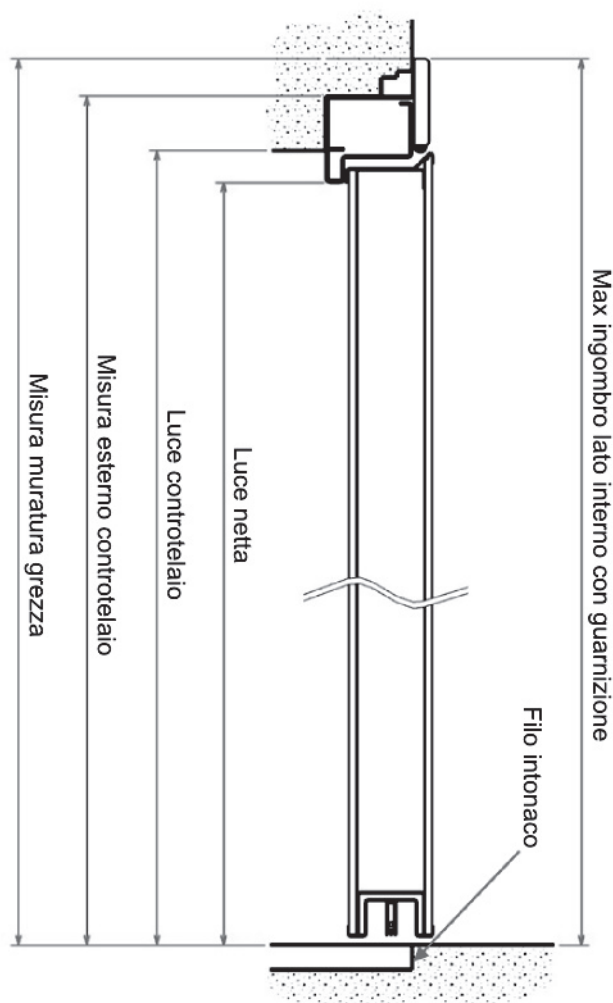

Scheda Tecnica Nerea - A1

Falso Telaio Tipo A1 - Stipiti in Muratura a Filo Passaggio

Misure in larghezza

Luce netta - misura nominale	800	850	900
Luce controtelaio	804	854	904
Misura esterno controtelaio	940	990	1040
Misura muratura grezza	1000	1050	1100
Massimo ingombro lato interno	1000	1050	1100

Misure in altezza

Luce netta - misura nominale	2100
Luce controtelaio	2104
Misura esterno controtelaio	2170
Misura muratura grezza	2200
Massimo ingombro lato interno	2200