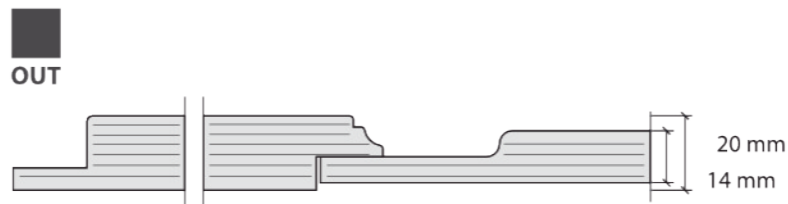

Collezione Urano

Pannelli in Legno Multistrato Intelaiati (non realizzabili ad arco)