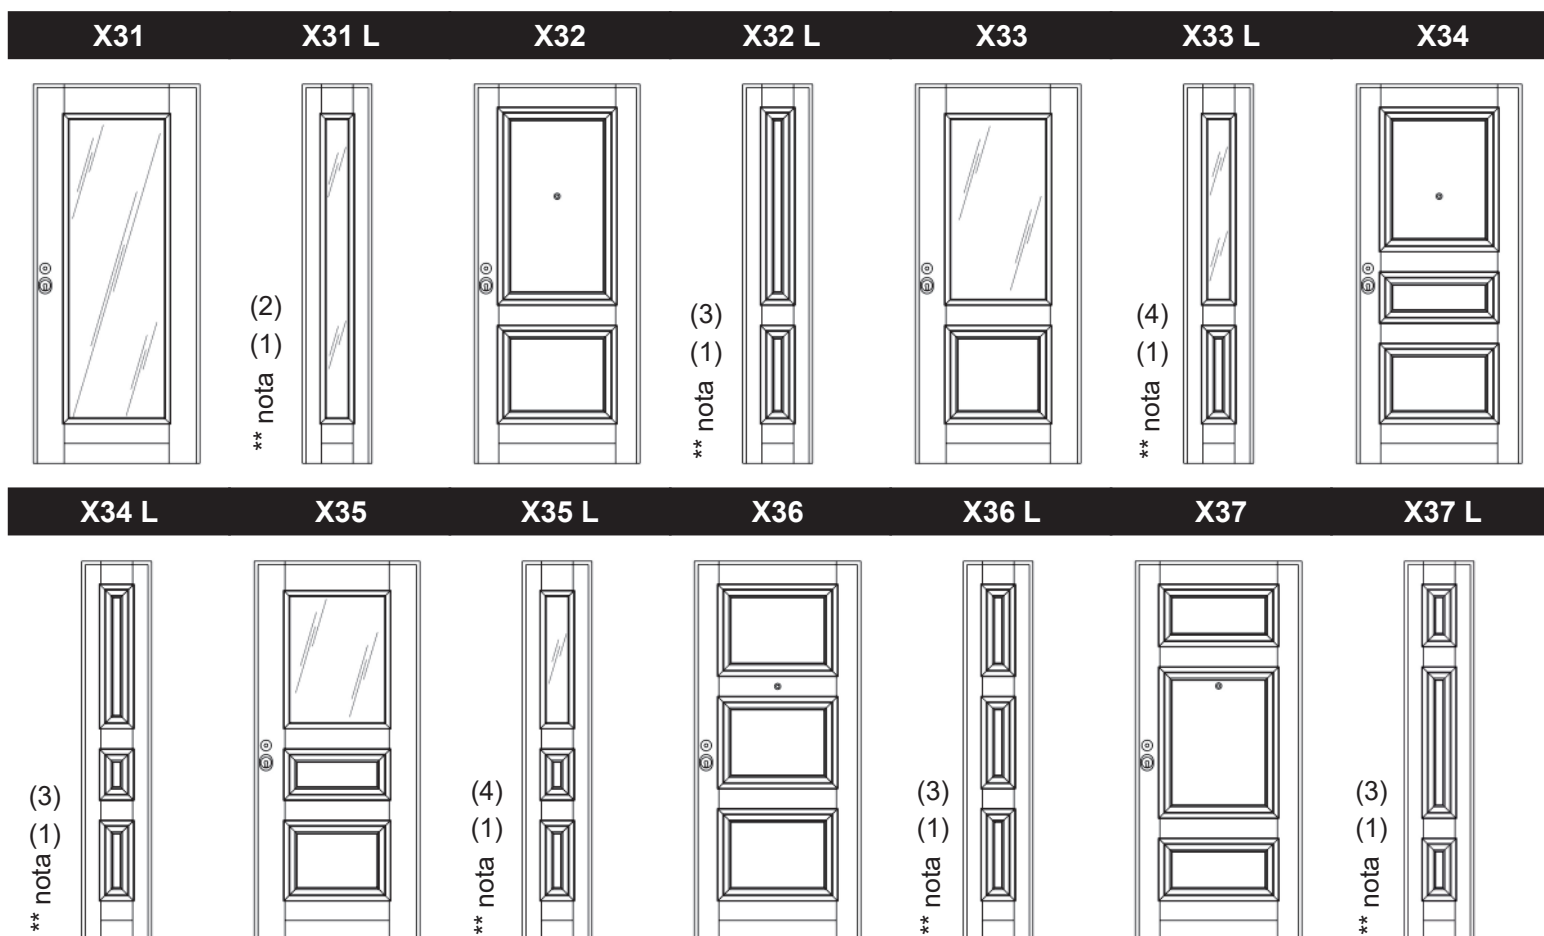

PARTICOLARE (misure indicative)