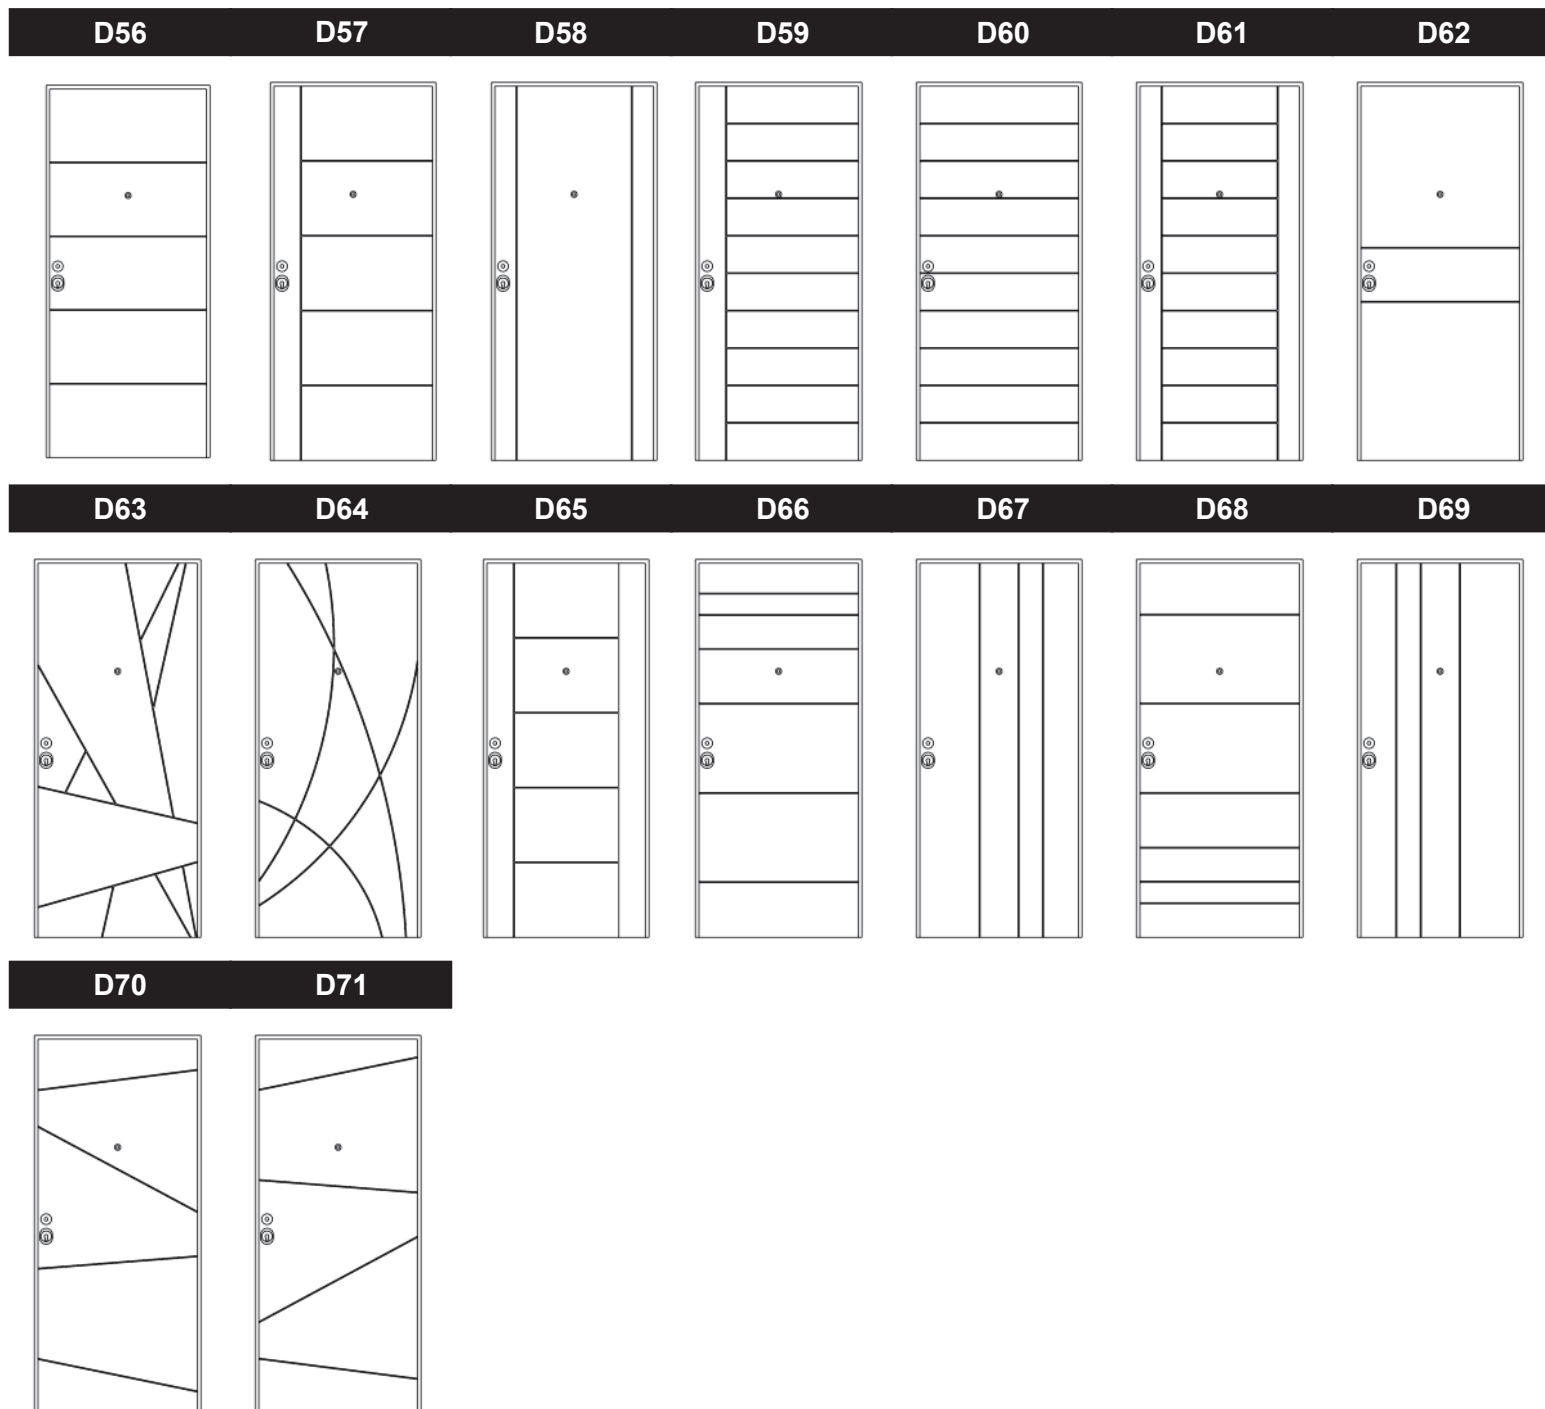

Collezione Dual Butterfly

Delicata armonia

PARTICOLARE (misure indicative)

Modello	Finiture	Anta Singola		Anta Doppia		
		90x210	100x240	130x210	200x240	
PER TUTTI I MODELLO DUAL BUTTERFLY		Castagno orizzontale RAL 1013-9001-9003-9010	760,00	920,00	1370,00	1840,00
		Castagno orizzontale RAL colori chiari	820,00	1000,00	1480,00	2000,00
		Castagno orizzontale RAL colori scuri	860,00	1035,00	1550,00	2070,00
		Detrazione castagno verticale	- 30,00	- 30,00	- 60,00	- 60,00
		Detrazione pannello grezzo	- 100,00	- 100,00	- 200,00	- 200,00