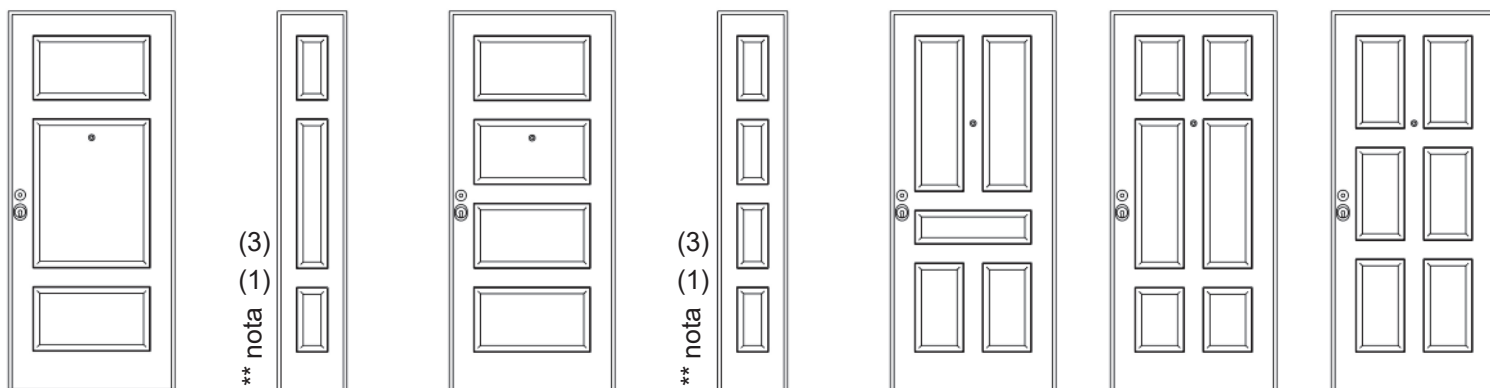

713   713 L   717   717 L   719   720   722