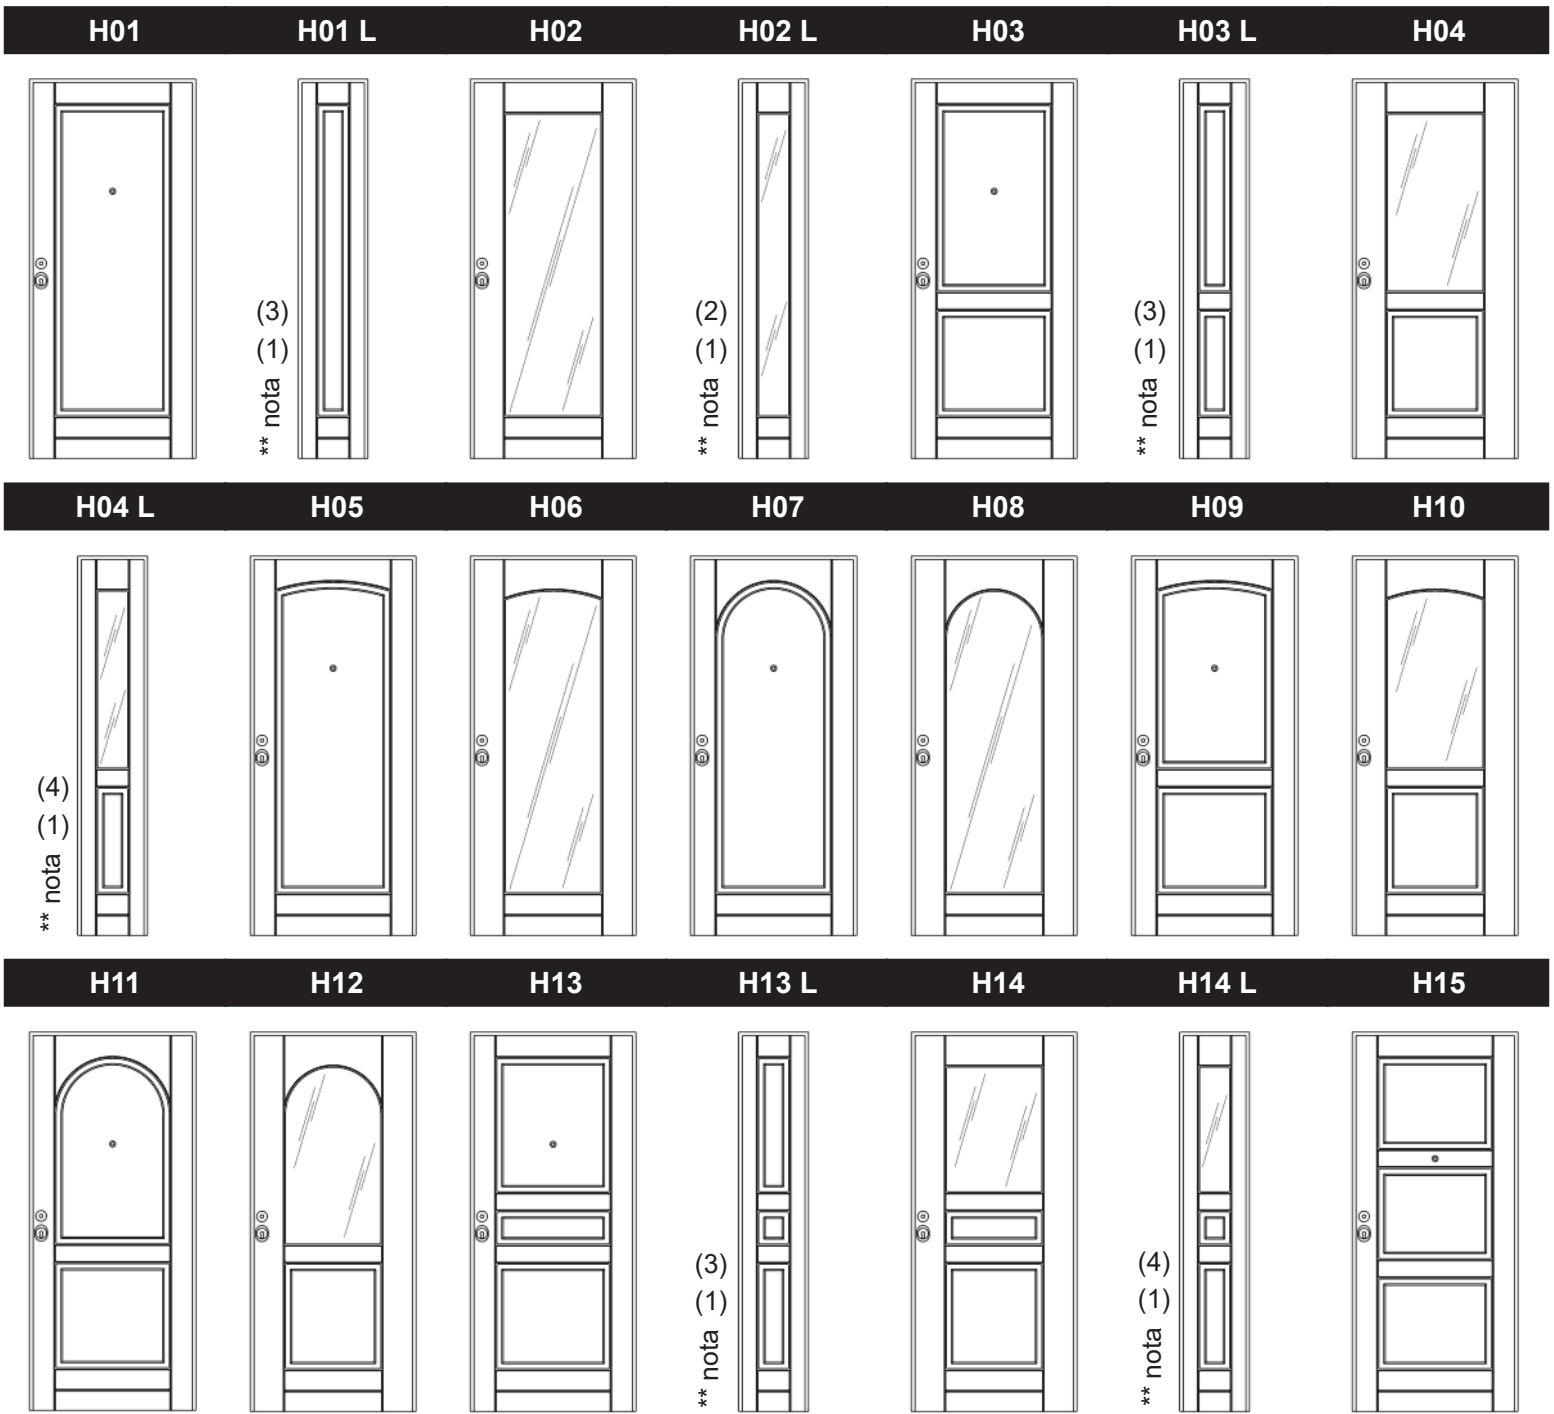

PARTICOLARE (misure indicative)