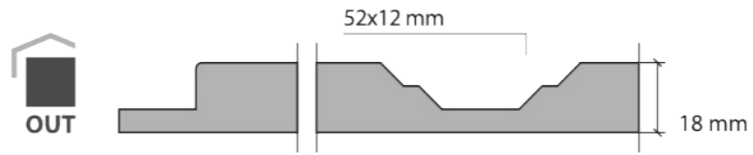

Collezione Hermes

Pannelli Pantografati a Fasce Orizzontali