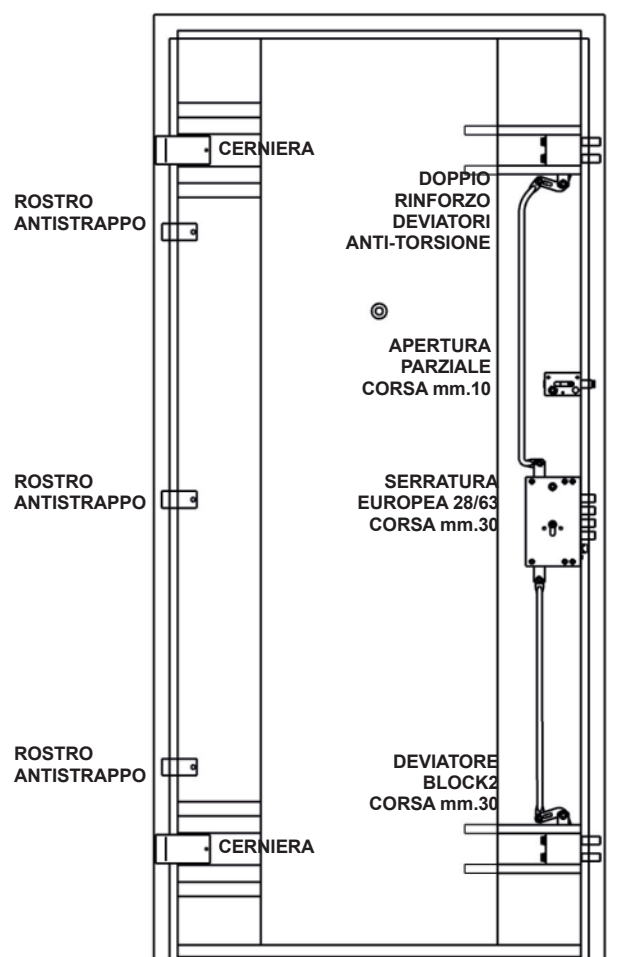

Nerea 1 Anta Classe 3

Serratura con cilindro europeo
Certificata classe 3 anti-effrazione Uni En 1627-30

Porta Blindata Anta Singola

Descrizione	€uro
Dimensioni standard cm. 80/85/90 x 210 Ferramenta alluminio ottone lucido o alluminio bronzo - comprese cerniere 3D e NO AIR	1150,00
Controtelaio tipo "A" in lamiera di acciaio	160,00
Supplementi	€uro
Fuori misura in larghezza (da cm. 50 a cm. 100)	180,00
Fuori misura in larghezza (da cm. 101 a cm. 110)	200,00
Fuori misura in altezza (da cm. 180 a cm. 219)	180,00
Fuori misura in altezza (da cm. 220 a cm. 239 *)	250,00
Fuori misura in larghezza (da cm. 50 a cm. 100) e in altezza (da cm. 180 a cm. 219)	320,00
Fuori misura in larghezza (da cm. 101 a cm. 110 max) e in altezza (da cm. 180 a cm. 219)	360,00
Fuori misura in larghezza (entro cm. 110) e in altezza (entro cm. 239*)	430,00
* Oltre H 230 aggiungere 3° cerniera	180,00
Abbattimento acustico 45 dB + K termico 1,49	70,00
Abbattimento acustico 45 dB + K termico 1,30 (da aggiungere il costo dei coprifili interni in base alla finitura richiesta)	110,00
Serratura con cilindro di servizio	120,00

CARATTERISTICHE TECNICHE

CONTROTELAIO	In acciaio zincato spessore mm.2
TELAIO	In acciaio spessore mm.2 verniciato a fuoco colore testa di moro opaco (RAL 8019)
ANTA	In acciaio spessore mm.1 zincato, omega unico interno (doppia lamiera)
GUARNIZIONE	Doppia guarnizione, anta/telaio
CERNIERE	Nr.2 a sfera registrazione 3 assi apertura massima 100°
PUNTI DI CHIUSURA	Nr.3 rostri antistrappo 50x5 Nr.8 rinvii azionati dalla serratura
SERRATURA	Serratura a cilindro europeo con 5 chiavi + 1 chiave da cantiere
DEFENDER	Protezione cilindro in acciaio
ACCESSORI DI SERIE	Dispositivo limitatore di apertura con pomolo Paraspiffero Spioncino grandangolo a 180° Maniglia interna ed esterna (Pomolo + 1/2 Maniglia) Coprifili interni compresi, abbinati al pannello (se richiesti)
	Set abbattimento acustico 31 DB
	K termico 2,44
	Permeabilità all'aria - Classe 1
	Resistenza al vento - Classe C5