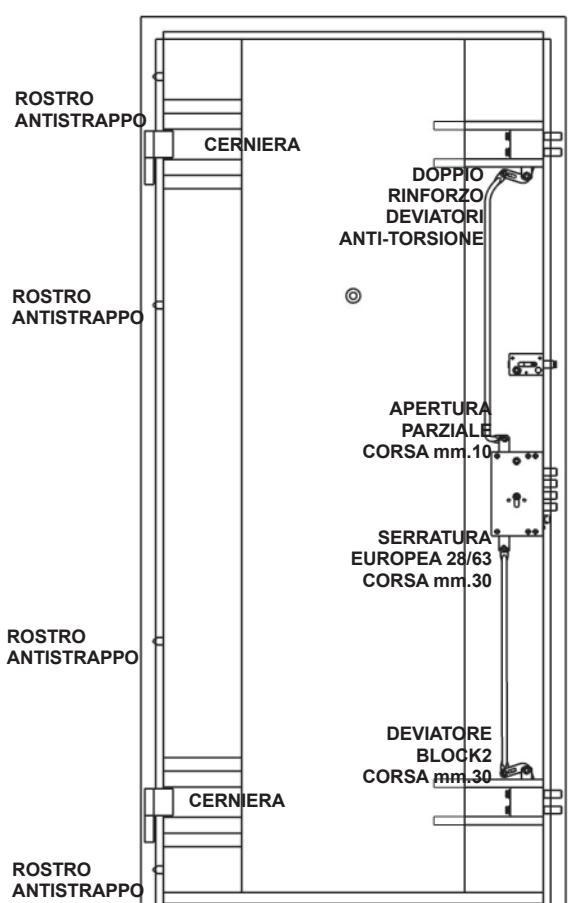

Descrizione	€uro
Dimensioni standard cm. 80/85/90 x 210 Ferramenta alluminio ottone lucido, alluminio argento e alluminio bronzo.	710,00
Controtelaio tipo "B" in lamiera di acciaio	120,00
NO AIR (scelta consigliata - obbligatorio per certificazione con K termico 1,49 e 1,30)	20,00
Supplementi	€uro
Fuori misura in larghezza (da cm. 50 a cm. 100 max)	140,00
Fuori misura in larghezza (da cm. 101 a cm. 110 max) (comp. cern. reg. 3D)	260,00
Fuori misura in altezza (da cm. 180 a cm. 219)	140,00
Fuori misura in altezza (da cm. 220 a cm. 240 *) (comp. cern. reg. 3D)	290,00
Fuori misura in altezza (da cm. 241* a cm. 249 *max) (comp. cern. reg. 3D)	370,00
Fuori misura in larghezza (da cm. 50 a cm. 100 max) e in altezza (da cm. 180 a cm. 219)	250,00
Fuori misura in larghezza (da cm. 50 a cm. 100 max) e in altezza (da cm. 220 a cm. 249*) (comp cern.3D)	400,00
Fuori misura in larghezza (da cm. 101 a cm. 110 max) e in altezza (da cm. 180 a cm. 219) (comp cern.3D)	360,00
Fuori misura in larghezza (da cm. 101 a cm. 110 max) e in altezza (da cm. 220 a cm. 249*) (comp cern.3D)	440,00
* Oltre H 230 aggiungere 3° cerniera	100,00
Abbattimento acustico 45 dB + K termico 1,49	70,00
Abbattimento acustico 45 dB + K termico 1,30 - compreso il supplemento per controtelaio BM (da aggiungere il costo dei coprifili interni in base alla finitura richiesta)	110,00
Cerniera registrabile 3D	90,00
Serratura con cilindro di servizio	120,00

CARATTERISTICHE TECNICHE

- CONTROTELAIO In acciaio zincato spessore mm.2
- TELAIO In acciaio spessore mm.2 verniciato a fuoco colore testa di moro opaco (Ral8019)
- ANTA In acciaio spessore mm.1 zincato, omega unico interno (doppia lamiera)
- GUARNIZIONE Doppia guarnizione, anta/telaio
- CERNIERE Nr.2 doppia registrazione orizzontale e verticale
- PUNTI DI CHIUSURA Nr.4 rostri antistrappo sul lato cerniere
- SERRATURA Serratura a cilindro europeo con 5 chiavi + 1 chiave da cantiere
- DEFENDER Protezione cilindro in acciaio
- ACCESSORI DI SERIE Dispositivo limitatore di apertura con pomolo
  Paraspiffero
  Spioncino grandangolo a 180°
  Maniglia interna ed esterna (Pomolo + 1/2 Maniglia)

Set abbattimento acustico 31 DB

K termico 2,44

Permeabilità all'aria - Classe 1

Resistenza al vento - Classe C5