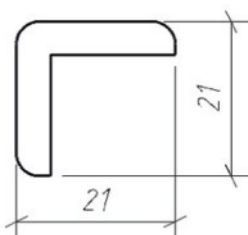

Angolare ferma pannello interno

Per tutte le essenze e finiture (kit da nr. 3 aste ferma pannello) € 102,00