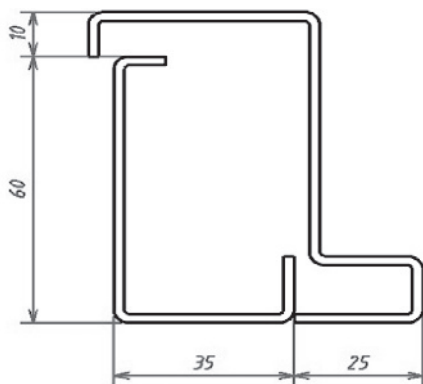

Particolare falso telaio più telaio

Misure in larghezza

Luce netta - misura nominale	800	850	900
Luce controtelaio	850	900	950
Misura esterno controtelaio	920	970	1020
Misura muratura grezza	950	1000	1050
Massimo ingombro lato interno	930	980	1030

Misure in altezza

Luce netta - misura nominale	2100
Luce controtelaio	2125
Misura esterno controtelaio	2160
Misura muratura grezza	2180

Massimo ingombro lato interno 2170