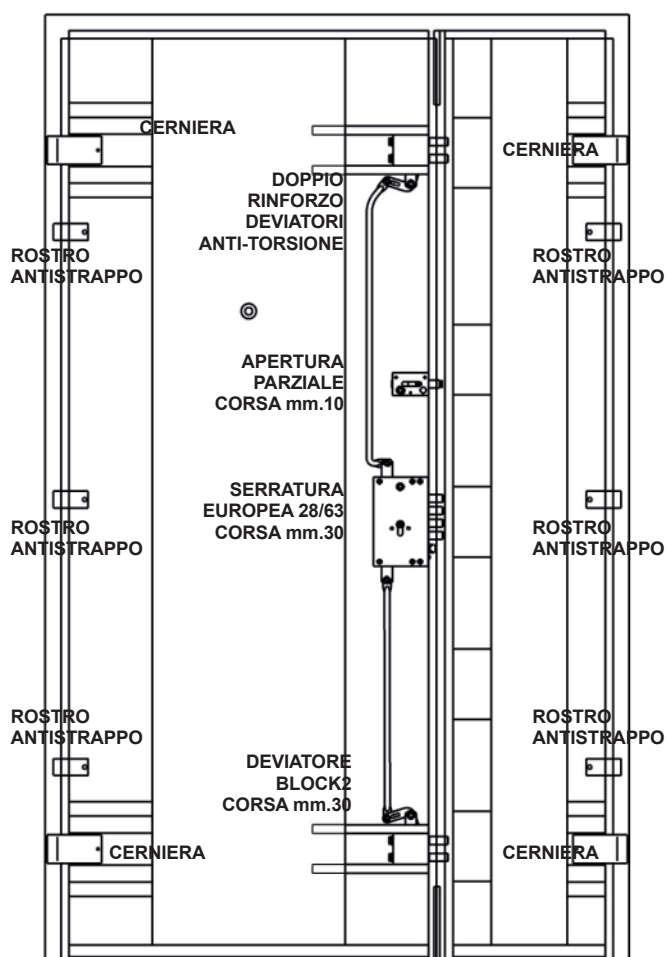

Nerea 2 Ante Classe 3

Serratura con cilindro europeo
Certificata classe 3 antieffrazione Uni En 1627-30

Porta Blindata Anta Doppia

Descrizione	€uro
Dimensioni standard cm. 80/85/90 x 210 + 30/35/40 Ferramenta alluminio ottone lucido o alluminio bronzo - comprese cerniere 3D e NO AIR	2130,00
Controtelaio tipo "A" in lamiera di acciaio	310,00
Supplementi	€uro
Fuori misura in larghezza anta o antina, supplemento per cad.anta (misura minima antina cieca cm. 25 e cm. 50 a vetro - misura massima totale in larghezza cm. 130)	190,00
Fuori misura in altezza (da cm. 180 a cm. 219)	280,00
Fuori misura in altezza (da cm.220 a cm.239*)	330,00
Fuori misura in larghezza (entro cm. 130) e in altezza (entro cm. 239*)	430,00
Fuori misura in larghezza (entro cm. 180) e in altezza (da cm. 180 a cm. 219)	430,00
Fuori misura in larghezza (entro cm. 180) e in altezza (entro cm. 239*)	520,00
* Oltre H 230 aggiungere 3° cerniera	360,00
Abbattimento acustico 45 dB + K termico 1,49	110,00
Abbattimento acustico 45 dB + K termico 1,30 (da aggiungere il costo dei coprifili interni in base alla finitura richiesta)	160,00
Serratura con cilindro di servizio	120,00

CARATTERISTICHE TECNICHE

CONTROTELAIO	In acciaio zincato spessore mm.2
TELAIO	In acciaio spessore mm.2 verniciato a fuoco colore testa di moro opaco (RAL 8019)
ANTE	In acciaio spessore mm.1 zincato, omega unico interno (doppia lamiera)
GUARNIZIONE	Doppia guarnizione, anta/telaio
CERNIERE	Nr.4 a sfera registrazione 3 assi apertura massima 100°
PUNTI DI CHIUSURA	Nr.6 rostri antistrappo 50x5 Nr.8 rinvii azionati dalla serratura
SERRATURA	Serratura a cilindro europeo con 5 chiavi + 1 chiave da cantiere
DEFENDER	Protezione cilindro in acciaio
ACCESSORI DI SERIE	Dispositivo limitatore di apertura con pomolo Paraspiffero Spioncino grandangolo a 180° Maniglia interna ed esterna (Pomolo + 1/2 Maniglia) Coprifili interni compresi, abbinati al pannello (se richiesti)
	Set abbattimento acustico 31 DB
	K termico 2,44
	Permeabilità all'aria - Classe 1
	Resistenza al vento - Classe C5