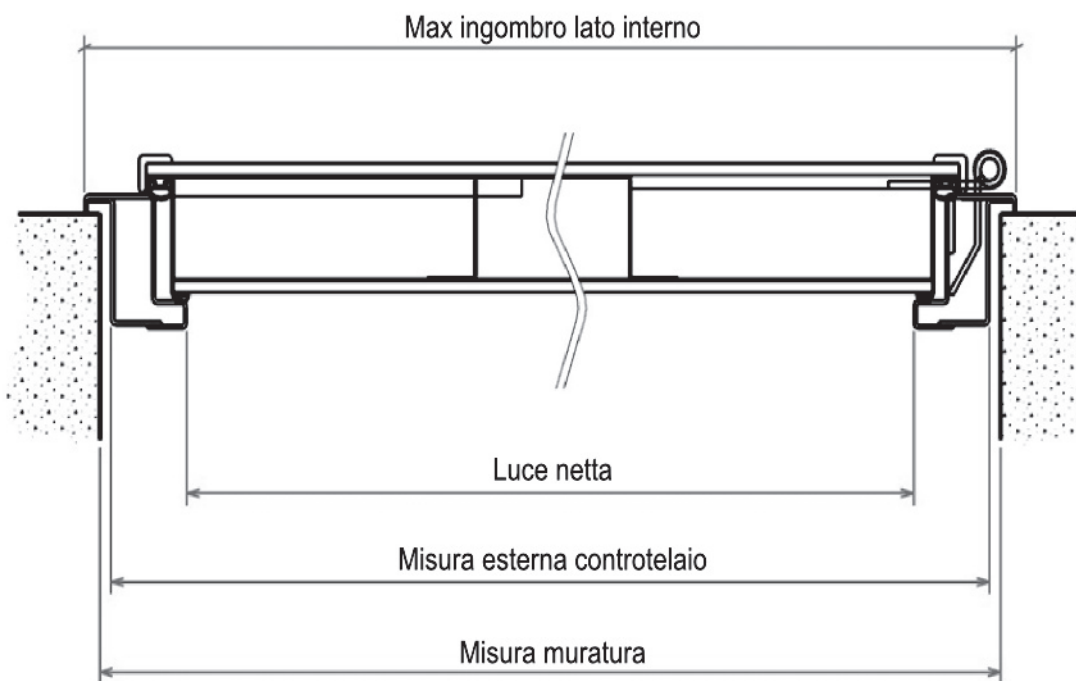

Misure in altezza

Luce netta - misura nominale	2100
Misura esterna controtelaio	2165
Misura muratura grezza	2175
Massimo ingombro lato interno	2165

Scheda Tecnica Elide - CZ

Falso Telaio Tipo CZ - Montaggio in luce con appoggio sul lato interno