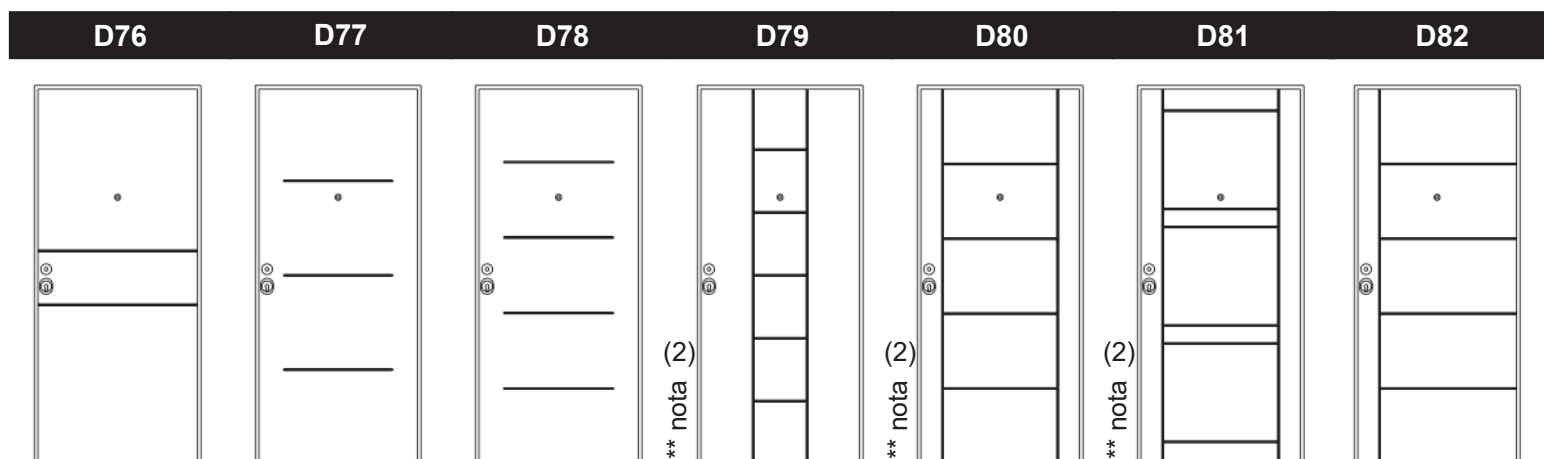

Collezione Dual Butterfly V

Delicata armonia

PARTICOLARE (misure indicative)

**

nota (1) : non realizzabile su due ante

nota (2) : non realizzabile su anta inferiore a cm.60

Modello	Finiture	Anta Singola		Anta Doppia	
		90x210	100x240	130x210	200x240
PER TUTTI I MODELLO DUAL BUTTERFLY V	Castagno orizzontale RAL 1013-9001-9003-9010	760,00	920,00	1370,00	1840,00
	Castagno orizzontale RAL colori chiari	820,00	1000,00	1480,00	2000,00
	Castagno orizzontale RAL colori scuri	860,00	1035,00	1550,00	2070,00
	Detrazione castagno verticale	- 30,00	- 30,00	- 60,00	- 60,00
	Detrazione pannello grezzo	- 100,00	- 100,00	- 200,00	- 200,00