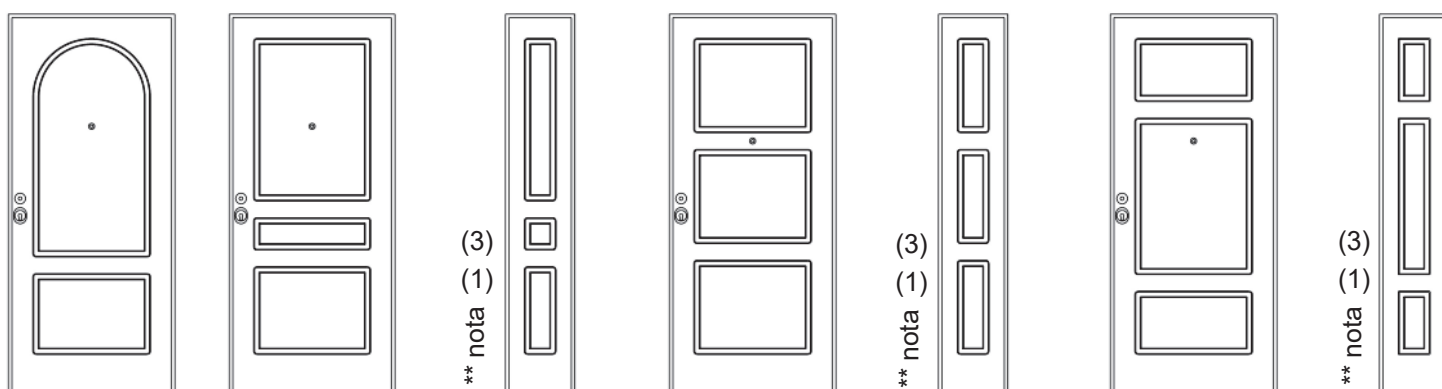

236   237   238   239   240   241   242