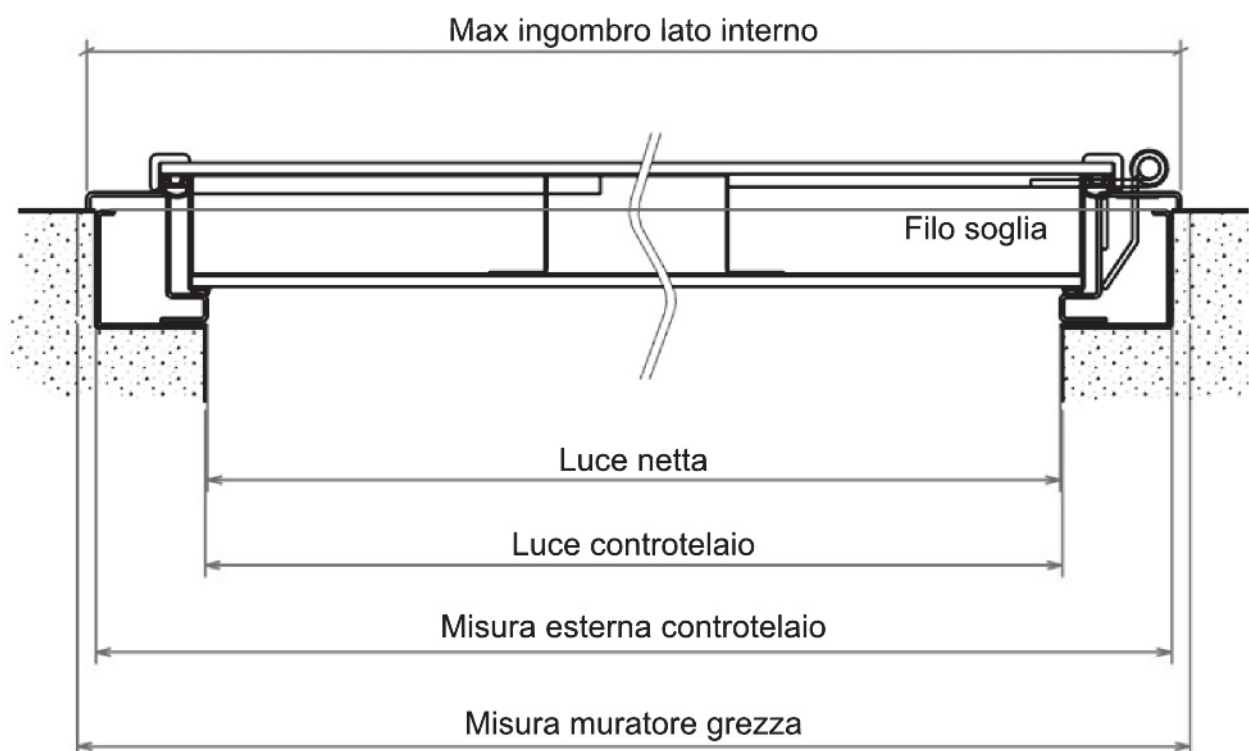

Misure in altezza

Luce netta - misura nominale	2100
Luce controtelaio	2125
Misura esterno controtelaio	2170
Misura muratura grezza	2200
Massimo ingombro lato interno	2200

Scheda Tecnica Nerea - A1

Falso Telaio Tipo A1 - Stipiti in Muratura a Filo Passaggio