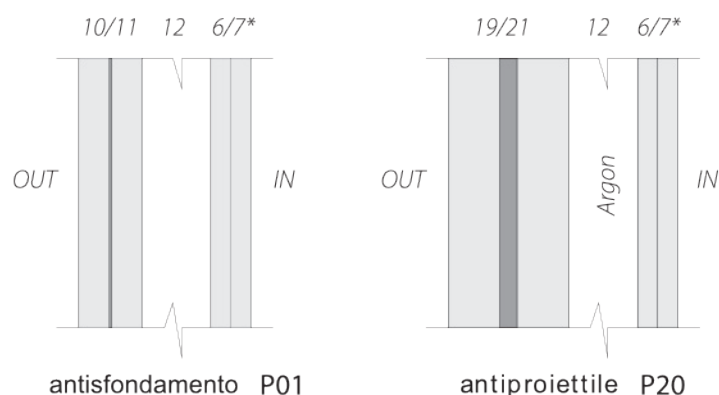

Finestrature

Composizione

Quando è previsto l'inserimento di vetro nei sopraluce e nelle visive laterali, oppure all'interno dell'anta, è possibile scegliere composizione e tipo di vetro. Quando non diversamente specificato all'ordine, il vetro montato di serie è un vetro antisfondamento con vetro camera (P20 37/39).

Per conservare la certificazione antieffrazione classe 3 è necessario utilizzare vetro antiproiettile con vetro camera (P20 37/39) opzionali per i modelli Elide e Nerea.

Composizione vetri

* vetro 6/7 basso emissivo

Vetro - Finitura

Modello

Vetro - Finitura	Modello	
Trasparente	P01	P20
Satinato bianco	P01	P20
Specchio	P01	P20
Fumè trasparente	P01	n.d.
Satinato bronzo	P01	n.d.