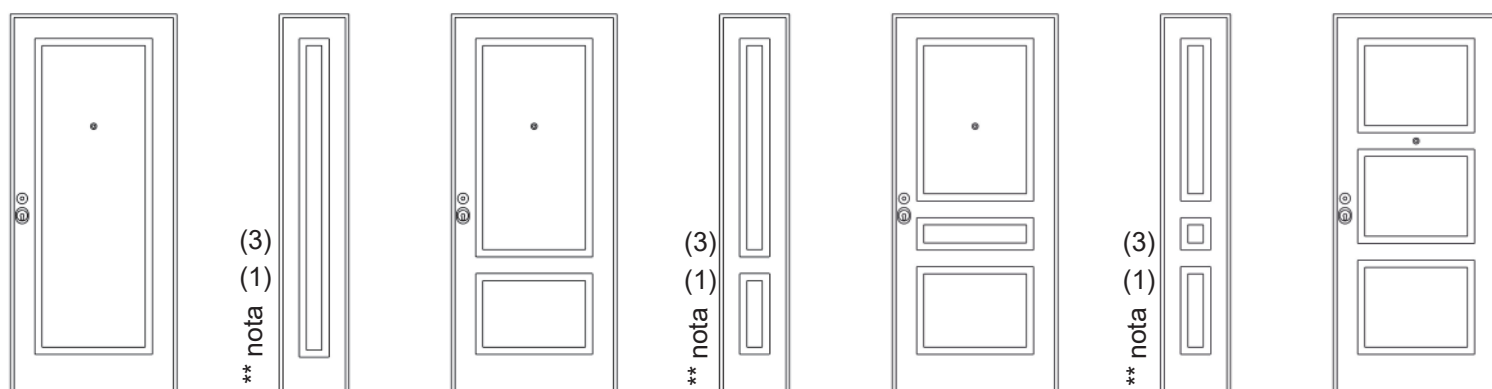

PARTICOLARE (misure indicative)

M01 M01 L M02 M02 L M03 M03 L M04