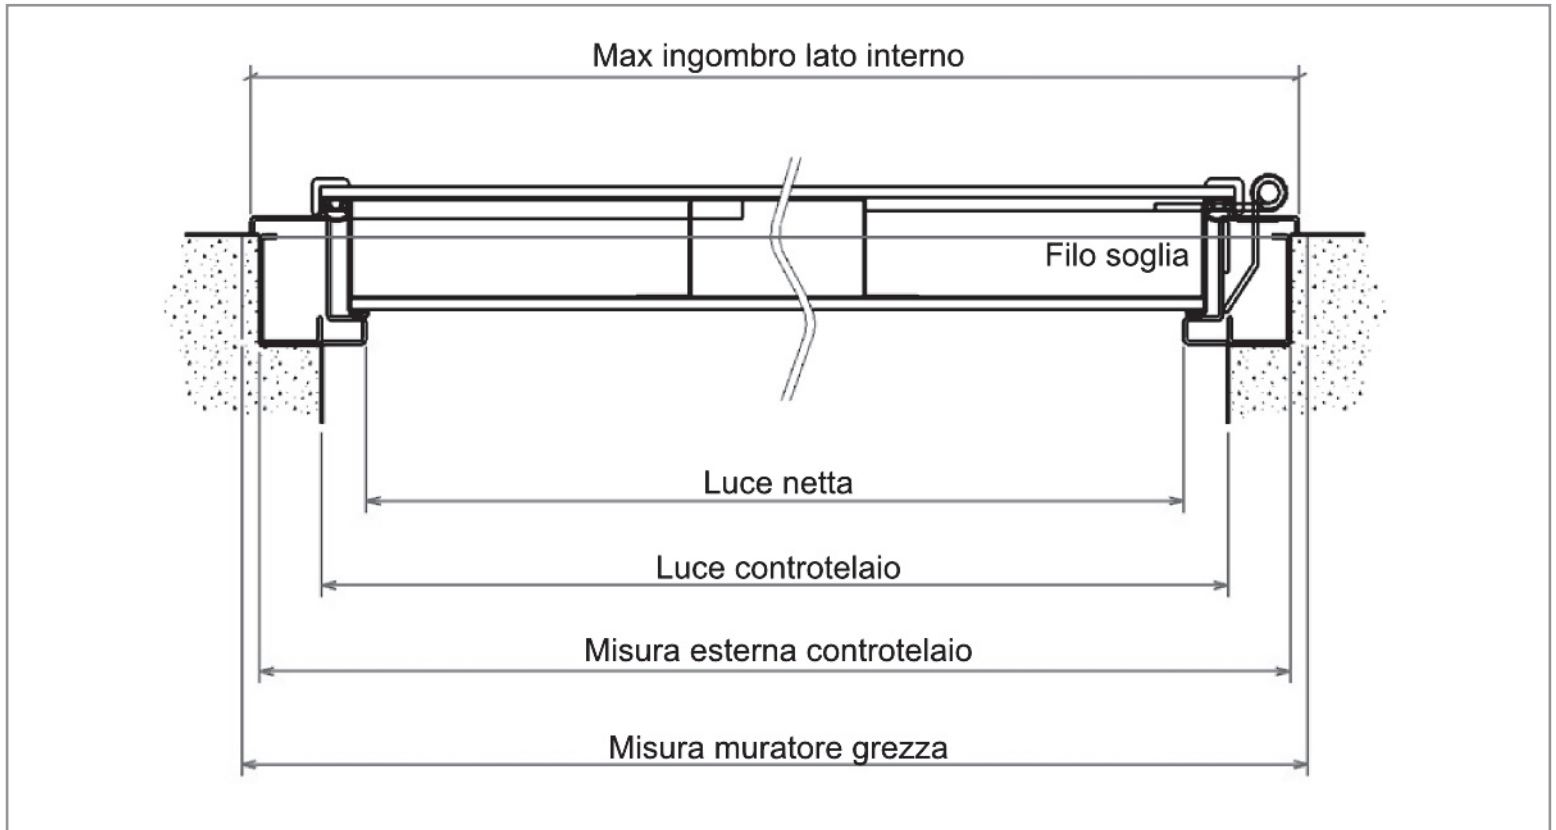

Scheda Tecnica Elide - B

Falso Telaio Tipo B - Stipiti in Muratura - STANDARD