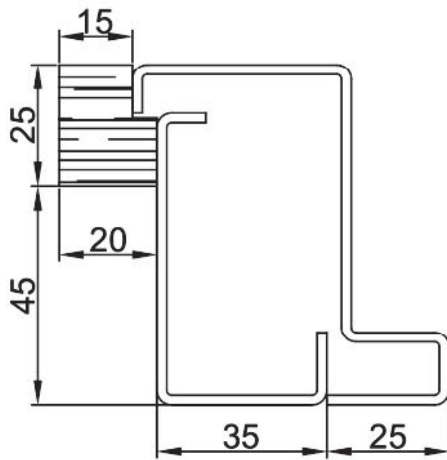

Particolare falso telaio più telaio

Misure in larghezza

Luce netta - misura nominale	800	850	900
Luce controtelaio	850	900	950
Misura esterno controtelaio	920	970	1020
Misura muratore grezza	990	1040	1090
Massimo ingombro lato interno	1100	1150	1200

Misure in altezza

Luce netta - misura nominale	2100
Luce controtelaio	2125
Misura esterno controtelaio	2160
Misura muratura grezza	2200

Massimo ingombro lato interno 2250