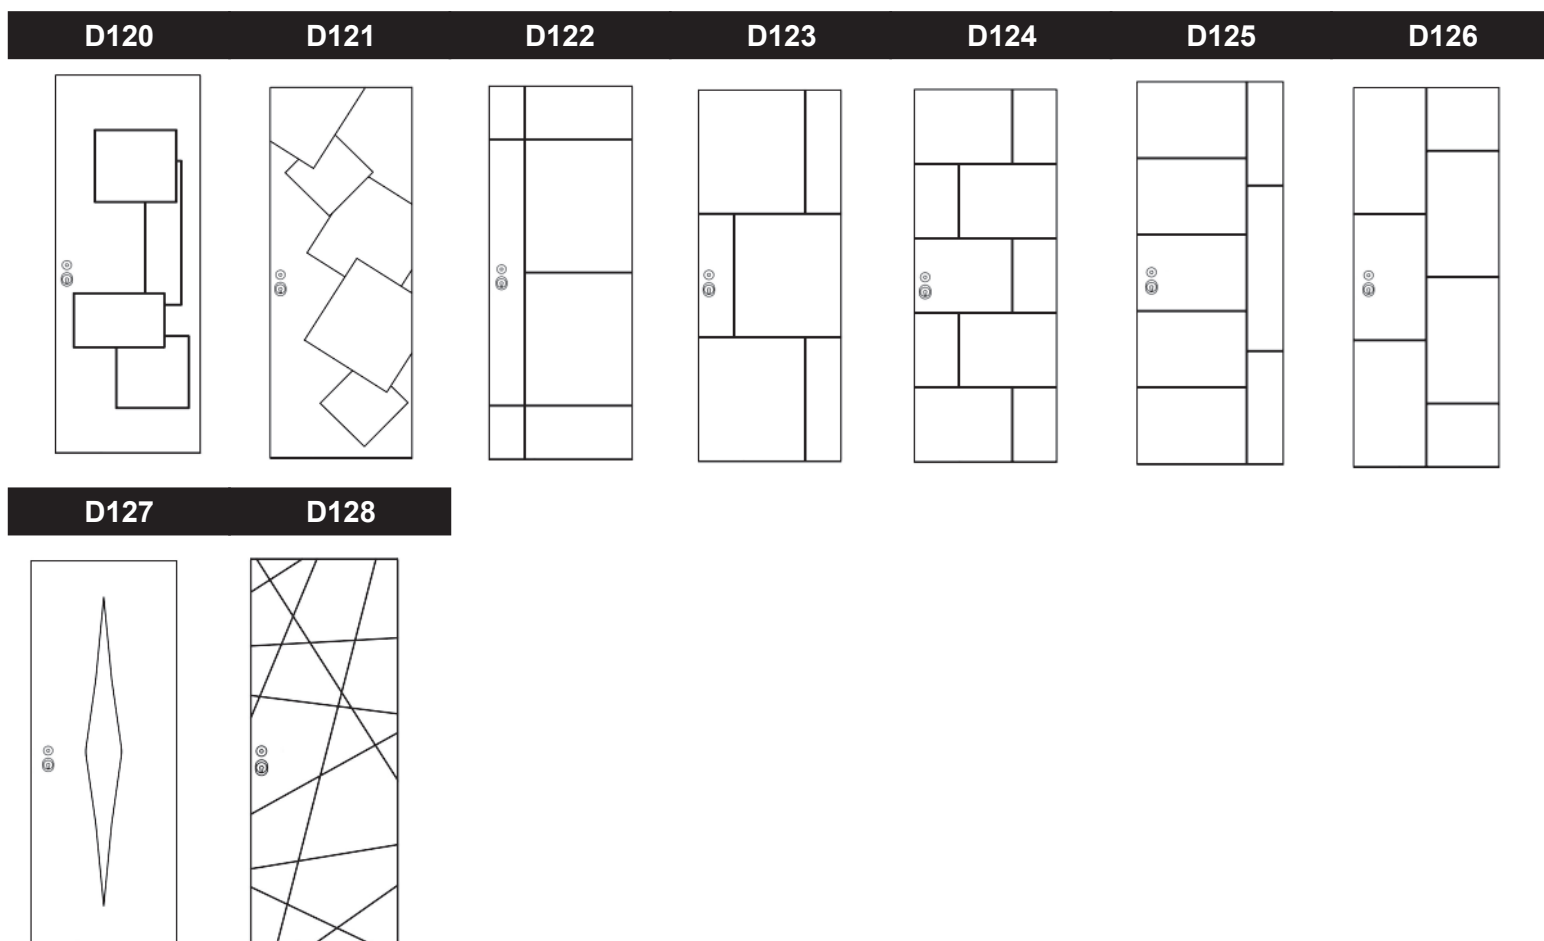

Collezione Dual Butterfly New

Delicata armonia

PARTICOLARE (misure indicative)

Modello	Finiture	Anta Singola		Anta Doppia	
		90x210	100x240	130x210	200x240
PER TUTTI I MODELLO DUAL BUTTERFLY NEW	Castagno orizzontale RAL 1013-9001-9003-9010	760,00	920,00	1370,00	1840,00
	Castagno orizzontale RAL colori chiari	820,00	1000,00	1480,00	2000,00
	Castagno orizzontale RAL colori scuri	860,00	1035,00	1550,00	2070,00
	Detrazione castagno verticale	- 30,00	- 30,00	- 60,00	- 60,00
	Detrazione pannello grezzo	- 100,00	- 100,00	- 200,00	- 200,00