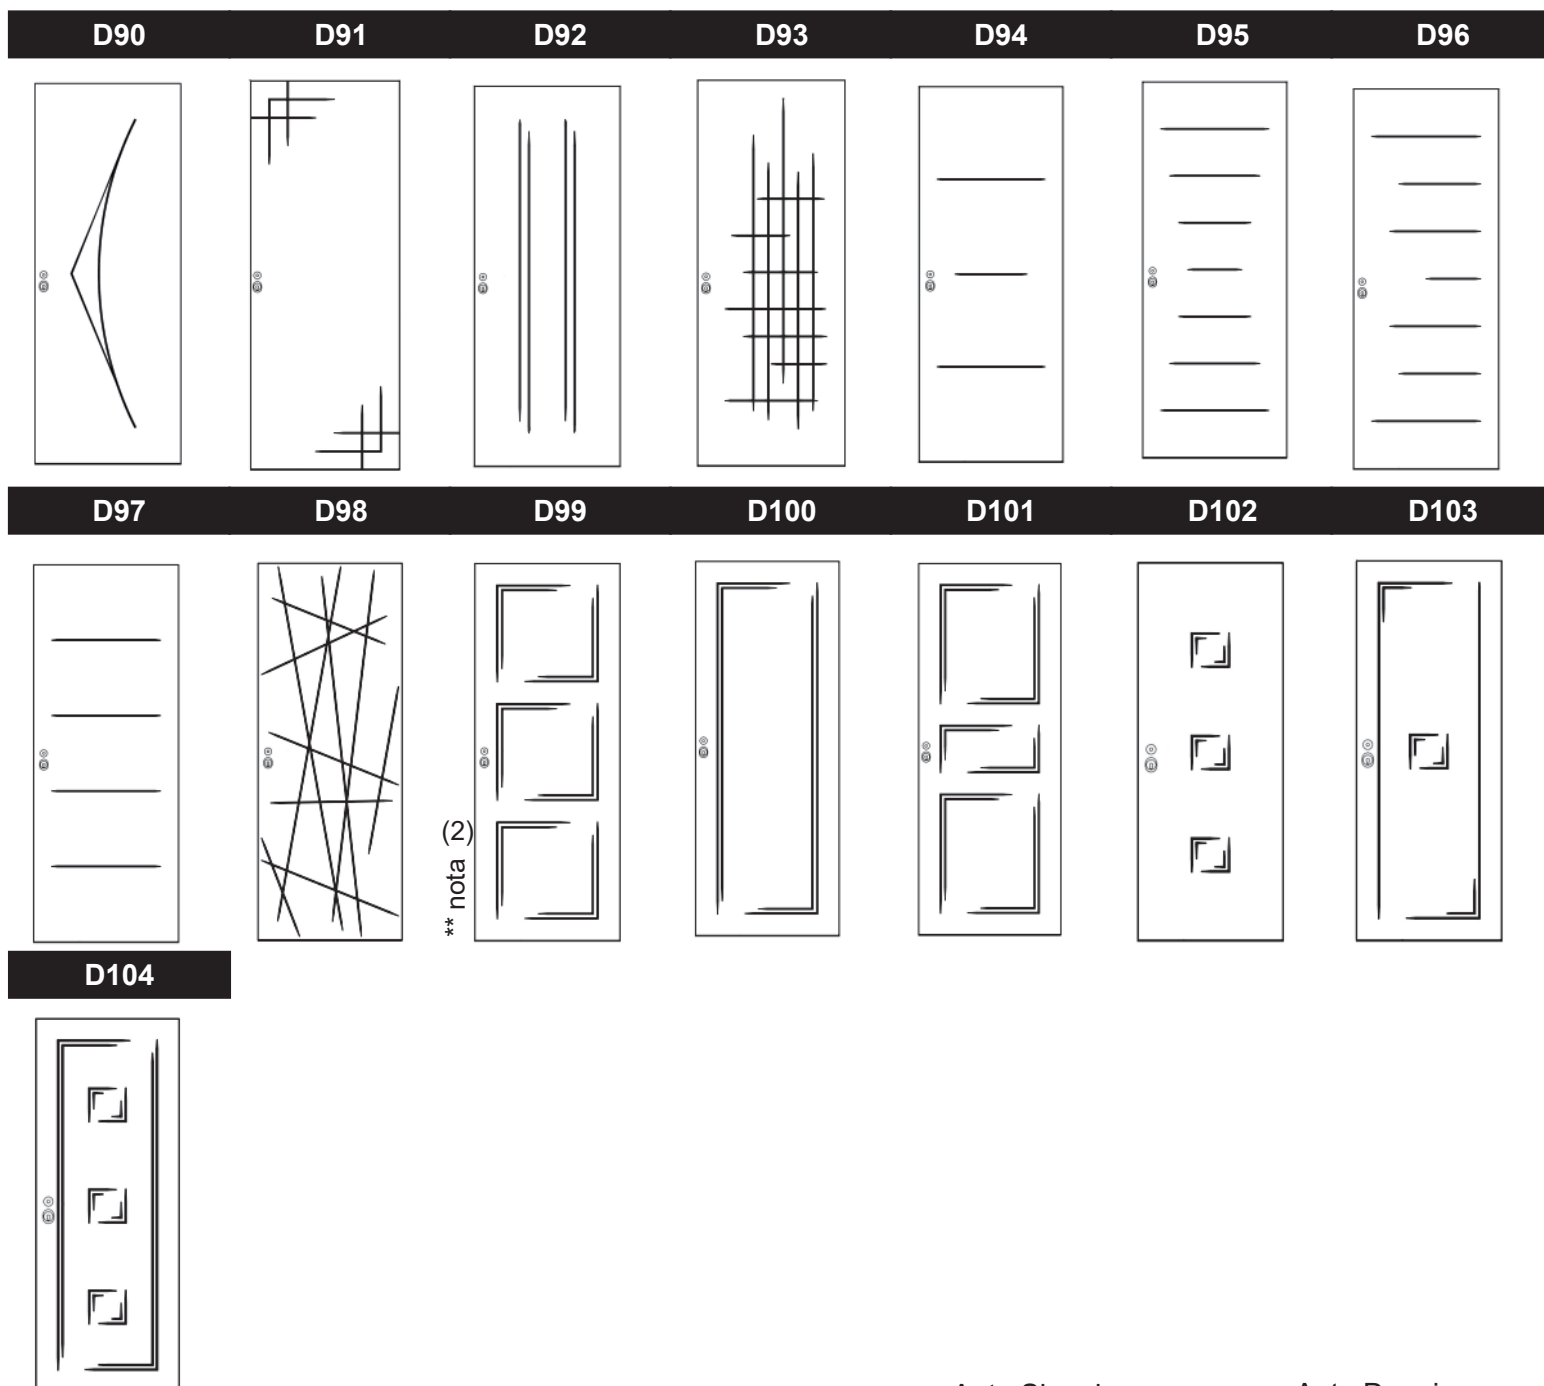

Collezione Dual Segno

Leggiadra eleganza

PARTICOLARE (misure indicative)

Modello	Finiture	Anta Singola		Anta Doppia	
		90x210	100x240	130x210	200x240
PER TUTTI I MODELLO DUAL SEGNO	Castagno orizzontale RAL 1013-9001-9003-9010	760,00	920,00	1370,00	1840,00
	Castagno orizzontale RAL colori chiari	820,00	1000,00	1480,00	2000,00
	Castagno orizzontale RAL colori scuri	860,00	1035,00	1550,00	2070,00
	Detrazione castagno verticale	- 30,00	- 30,00	- 60,00	- 60,00
	Detrazione pannello grezzo	- 100,00	- 100,00	- 200,00	- 200,00