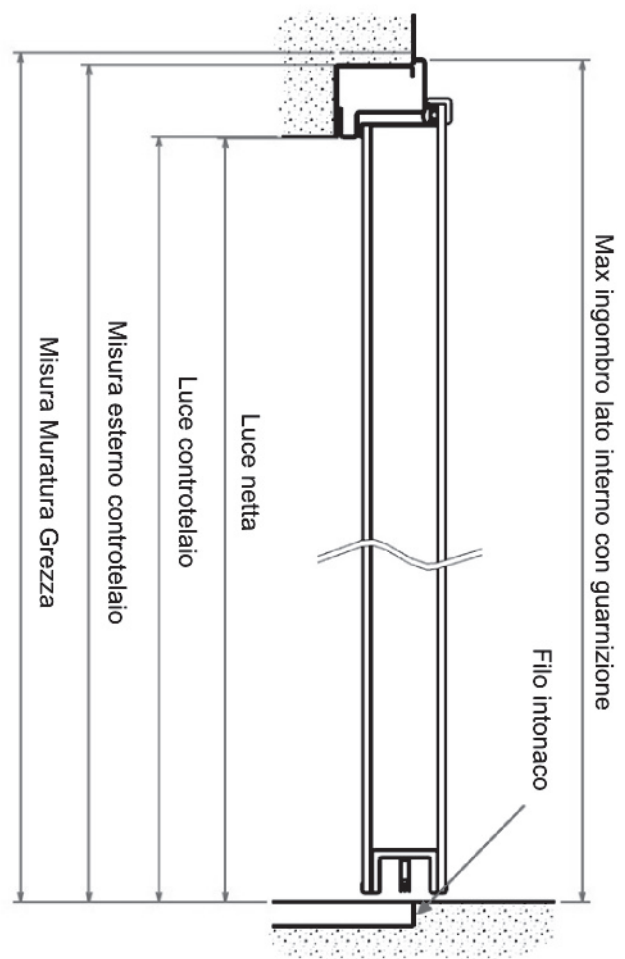

Scheda Tecnica Elide - B1

Falso Telaio Tipo B1 - Stipiti in Muratura a Filo Passaggio

Misure in larghezza

Luce netta - misura nominale	800	850	900
Luce controtelaio	802	852	902
Misura esterno controtelaio	920	970	1020
Misura muratura grezza	950	1000	1050
Massimo ingombro lato interno	930	980	1030

Misure in altezza

Luce netta - misura nominale	2100
Luce controtelaio	2101
Misura esterno controtelaio	2160
Misura muratura grezza	2180

Massimo ingombro lato interno 2170