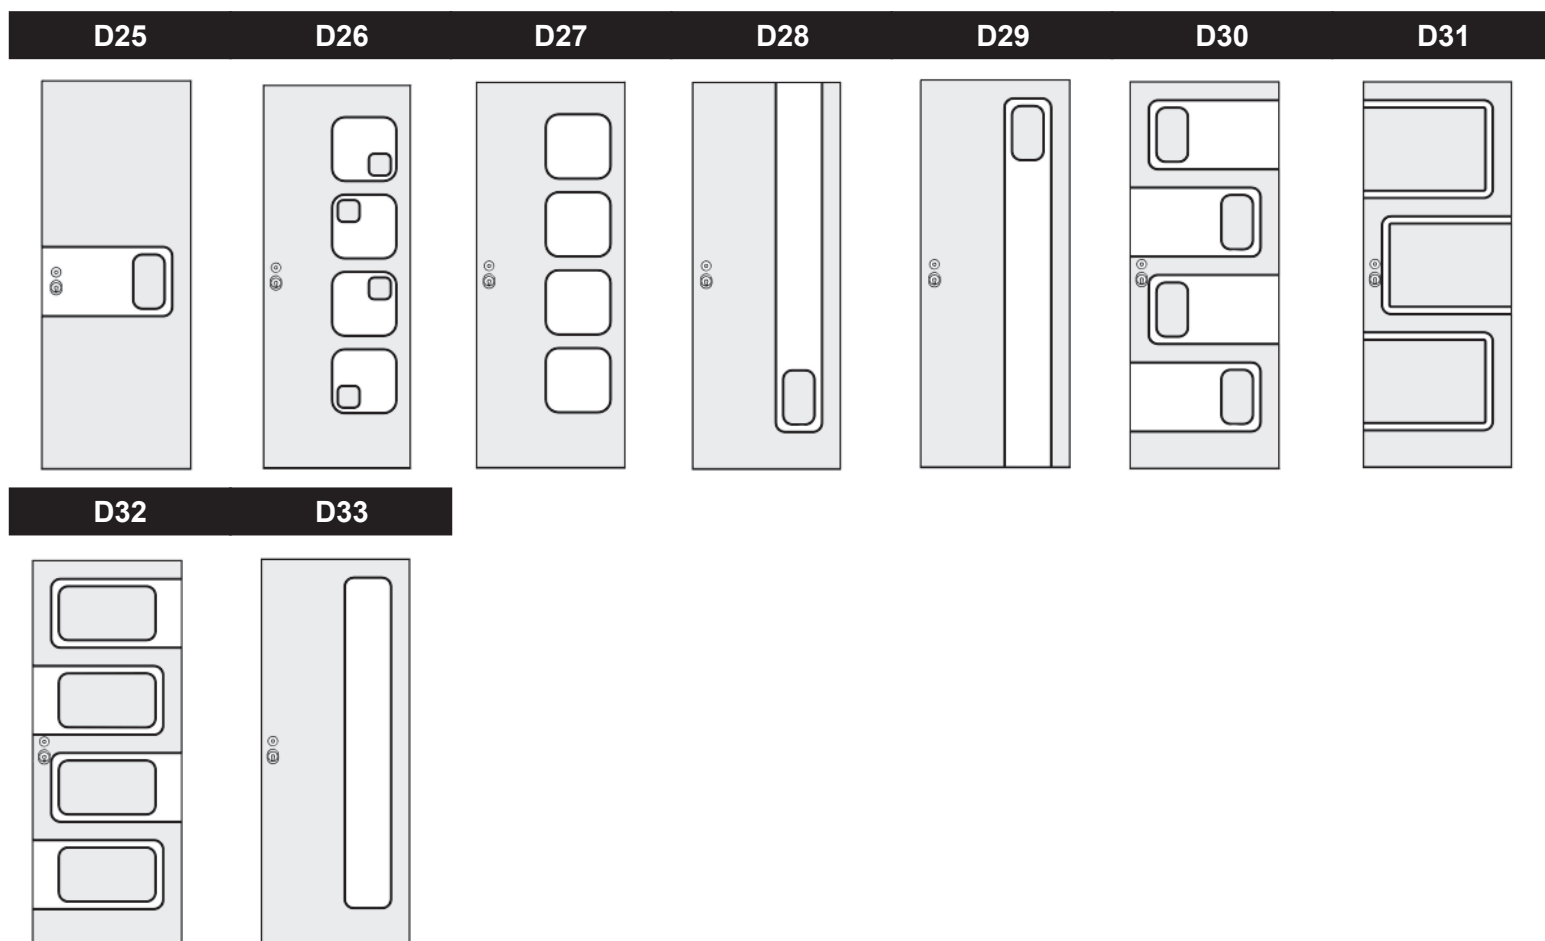

Collezione Dual Vintage

Spiccata personalità

PARTICOLARE (misure indicative)

Modello	Finiture	Anta Singola		Anta Doppia	
		90x210	100x240	130x210	200x240
PER TUTTI I MODELLO DUAL VINTAGE	Castagno orizzontale RAL 1013-9001-9003-9010	760,00	920,00	1370,00	1840,00
	Castagno orizzontale RAL colori chiari	820,00	1000,00	1480,00	2000,00
	Castagno orizzontale RAL colori scuri	860,00	1035,00	1550,00	2070,00
	Detrazione castagno verticale	- 30,00	- 30,00	- 60,00	- 60,00
	Detrazione pannello grezzo	- 100,00	- 100,00	- 200,00	- 200,00