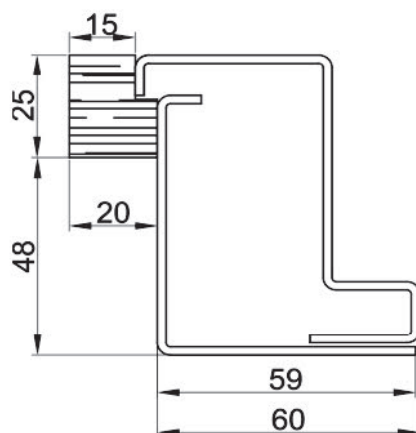

Particolare falso telaio più telaio