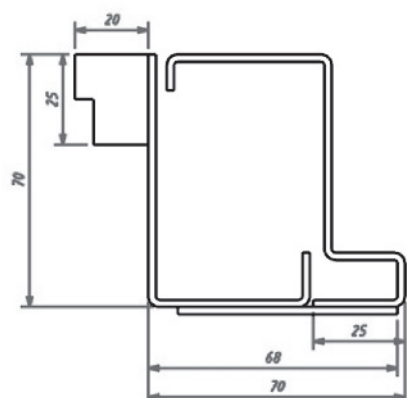

Particolare falso telaio più telaio

Misure in larghezza

Luce netta - misura nominale	800	850	900
Luce controtelaio	804	854	904
Misura esterno controtelaio	940	990	1040
Misura muratura grezza	1000	1050	1100
Massimo ingombro lato interno	1000	1050	1100

Misure in altezza

Luce netta - misura nominale	2100
Luce controtelaio	2104
Misura esterno controtelaio	2170
Misura muratura grezza	2200
Massimo ingombro lato interno	2200