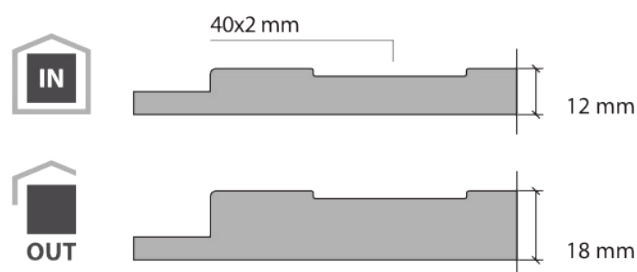

Collezione Tosca M

Pannelli Pantografati Serie Tosca Moderna