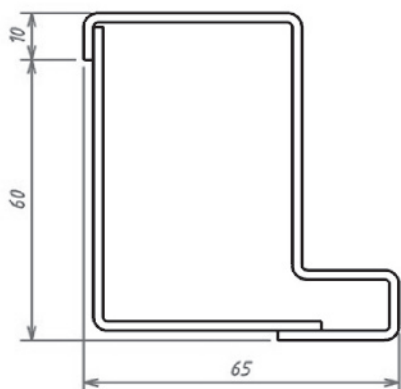

N.b.: lato esterno da rifinire con fasce o imbotte, lato interno da rifinire con silicone verniciabile

Particolare telaio scatolato

Misure in larghezza

Luce netta - misura nominale	800	850	900
Misura esterno controtelaio	930	980	1030
Misura muratura grezza	950	1000	1050
Massimo ingombro lato interno	930	980	1030

Misure in altezza

Luce netta - misura nominale	2100
Misura esterna controtelaio	2165
Misura muratura grezza	2175
Massimo ingombro lato interno	2165