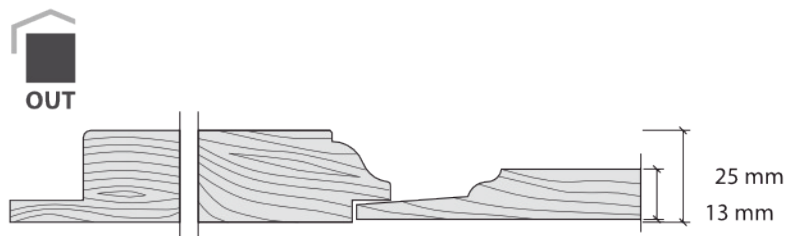

Collezione Granducato Massello

Pannelli in Legno Massello (non realizzabili ad arco)

PARTICOLARE (misure indicative)

- **
 nota (1) : con montanti di larghezza ridotta (rispetto all'anta principale).
 nota (2) : misura anta min. in L. cm.35 con vetro di cm.10 circa.
 nota (3) : misura anta min. in L. cm.40 con bugna di cm.6 circa (parte interna piatta).
 nota (4) : misura anta min. in L. cm.40 con vetro di cm.15 circa e bugna di cm.6 circa (parte interna piatta).