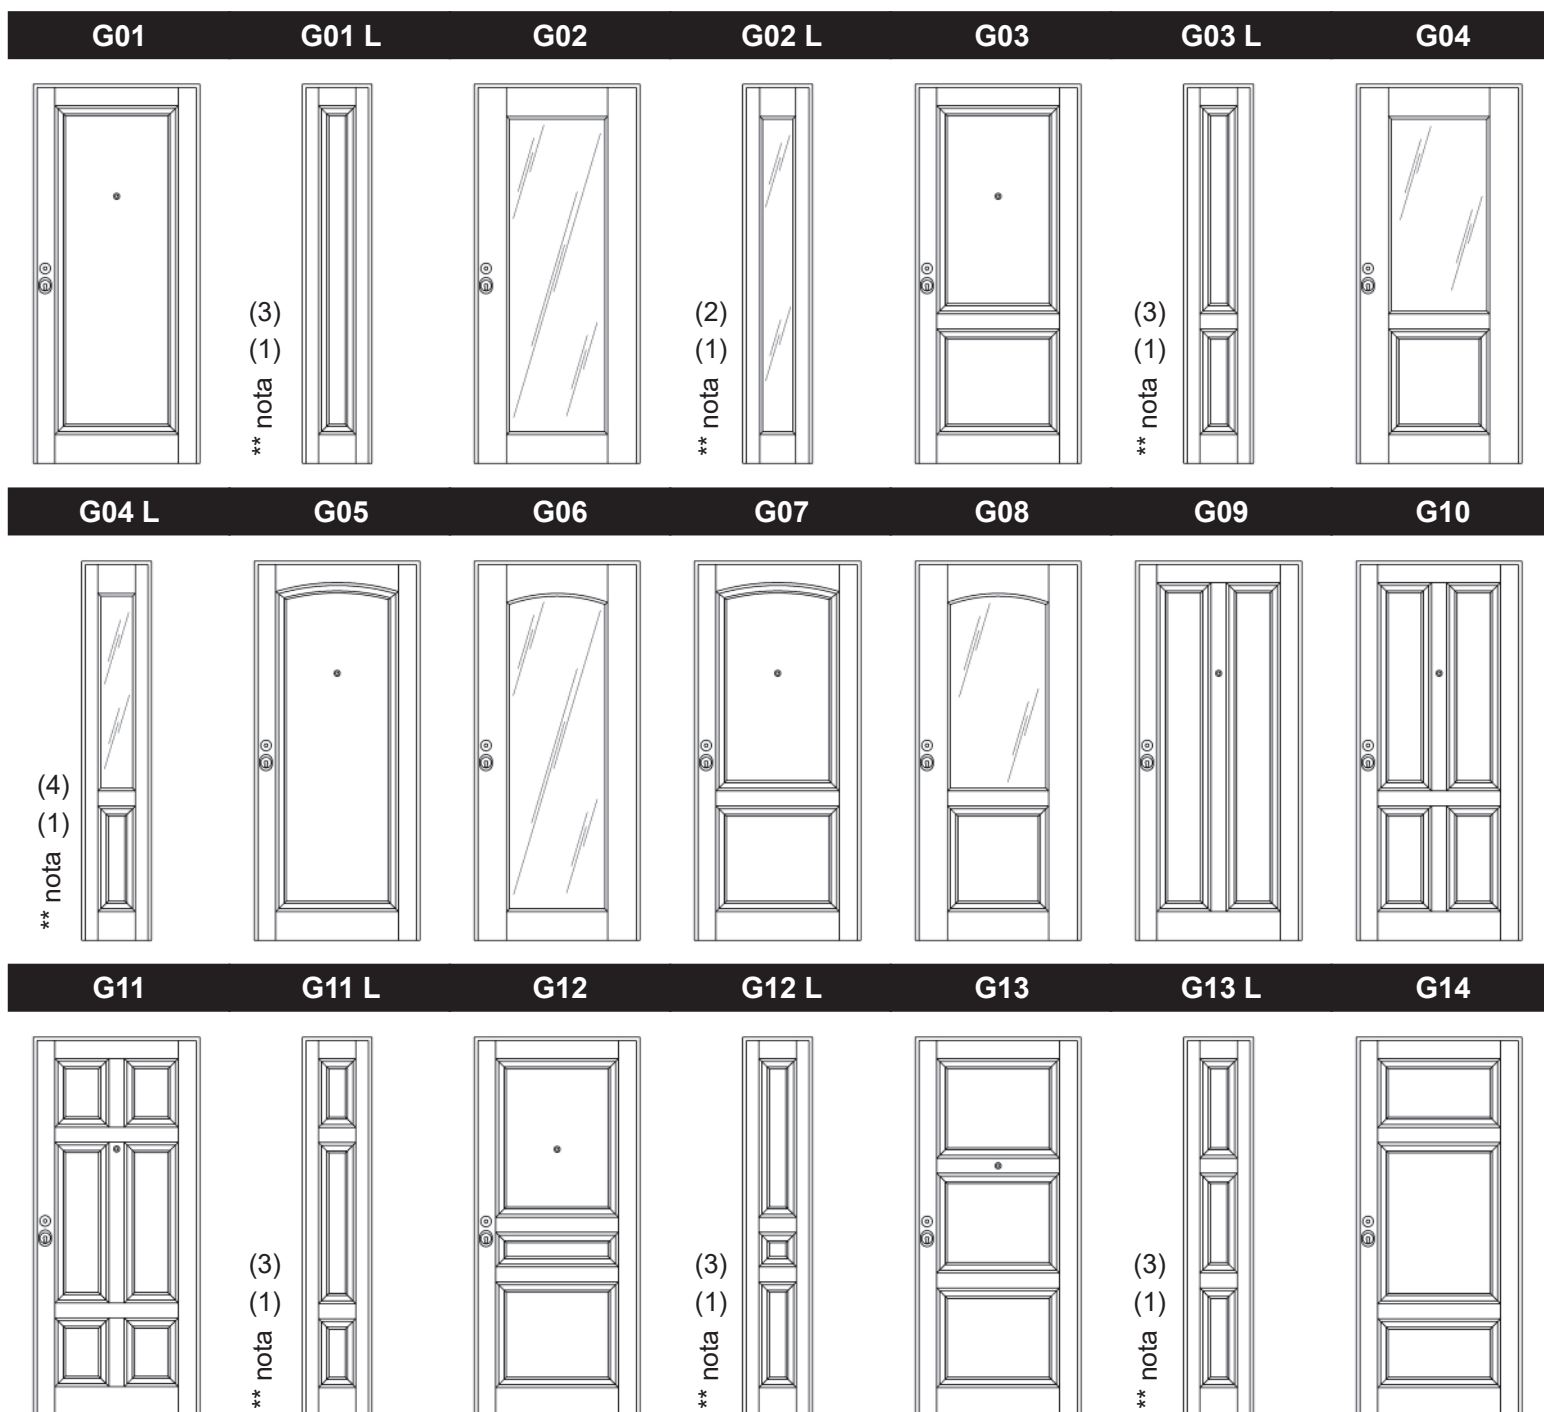

PARTICOLARE (misure indicative)