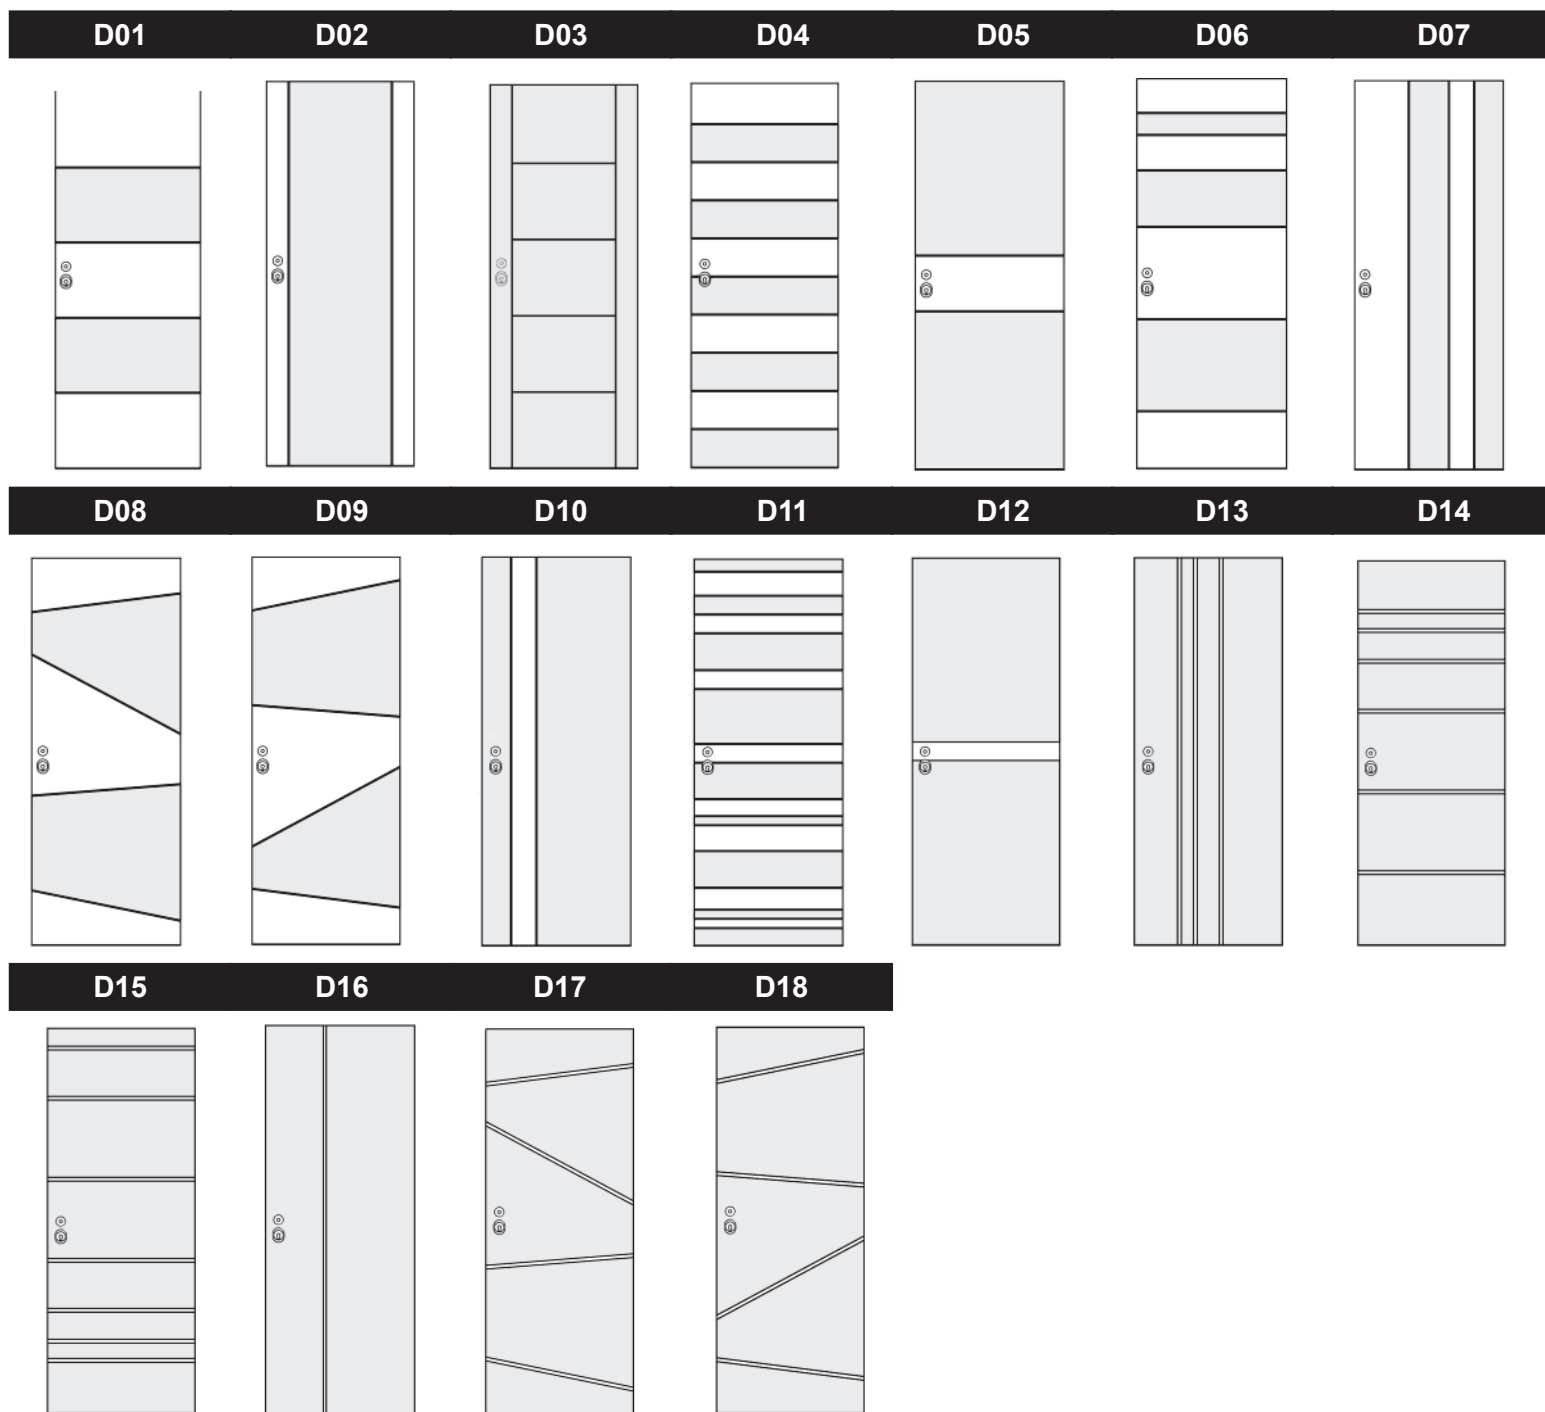

Collezione Dual Modern

Fascino e armonia

6X2 mm

Modello	Finiture	Anta Singola		Anta Doppia	
		90x210	100x240	130x210	200x240
PER TUTTI I MODELLO DUAL MODERN	Castagno orizzontale RAL 1013-9001-9003-9010	760,00	920,00	1370,00	1840,00
	Castagno orizzontale RAL colori chiari	820,00	1000,00	1480,00	2000,00
	Castagno orizzontale RAL colori scuri	860,00	1035,00	1550,00	2070,00
	Detrazione castagno verticale	- 30,00	- 30,00	- 60,00	- 60,00
	Detrazione pannello grezzo	- 100,00	- 100,00	- 200,00	- 200,00